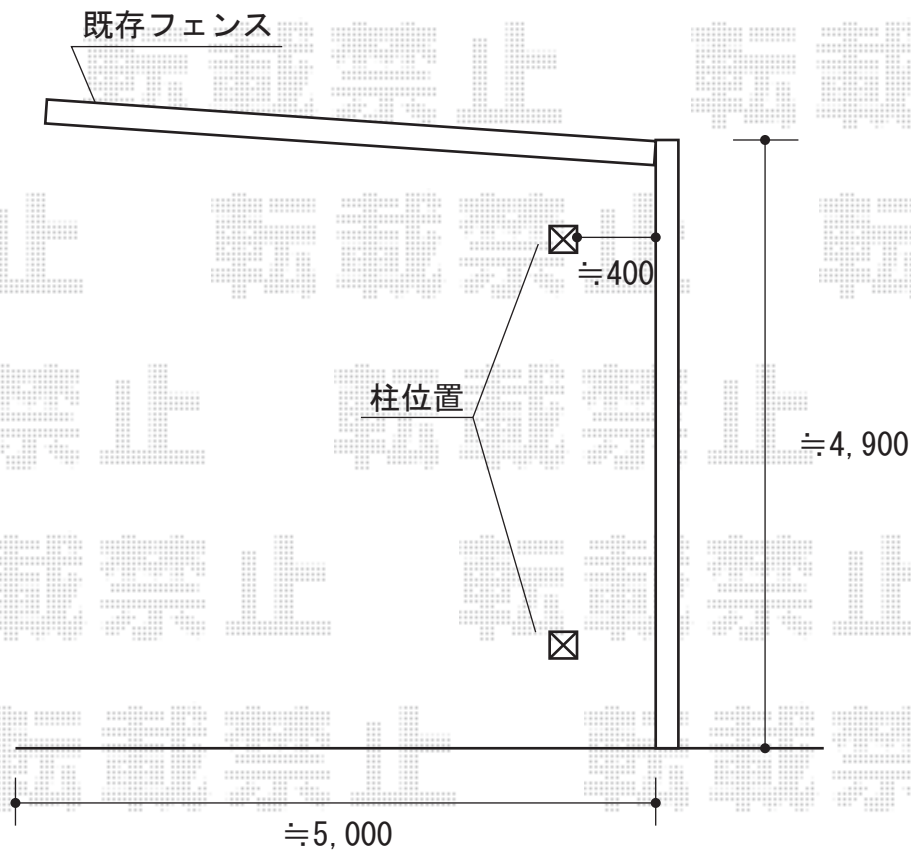

カーブポートシグマIII 積雪～30cm対応

トステム カーブポートシグマIII 積雪～30cm対応

幅=2,701mm

奥行=4,980mm

色：ホワイト

屋根材：熱線吸収ポリカーボネート（ブルースモークマット調）

柱仕様：ロング柱23仕様（有効高 約2,300mm）

現場状況や作図制限により概略図の内容と多少の違いが生じることがございます。
施工時は、現場優先とさせて頂きたく思いますので、お立会い頂き、
最終のご指示のほど、何卒、宜しくお願い致します。