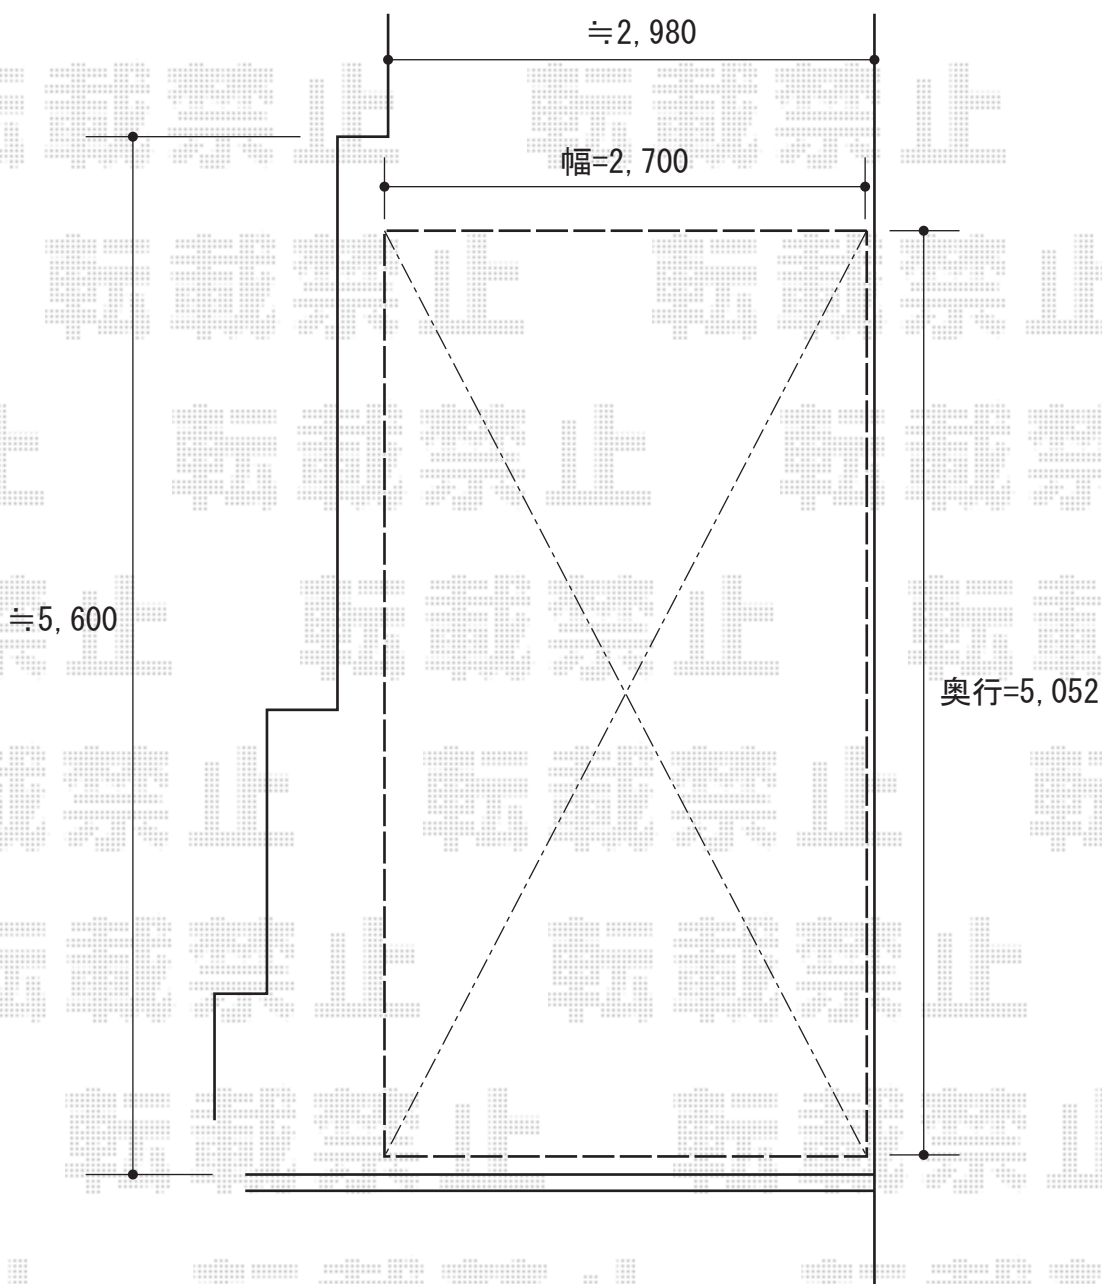

プレシオスポート 積雪～20cm対応

EX-SHOP プレシオスポート 積雪～20cm対応
幅=2,700mm
奥行=5,052mm
色：ノーブルステン
屋根材：ポリカーボネート（スカイブルー）
柱仕様：標準柱仕様（有効高 約1,800mm）

現場状況や作図制限により概略図の内容と多少の違いが生じることがございます。
施工時は、現場優先とさせて頂きたく思いますので、お立会い頂き、
最終のご指示のほど、何卒、宜しくお願い致します。