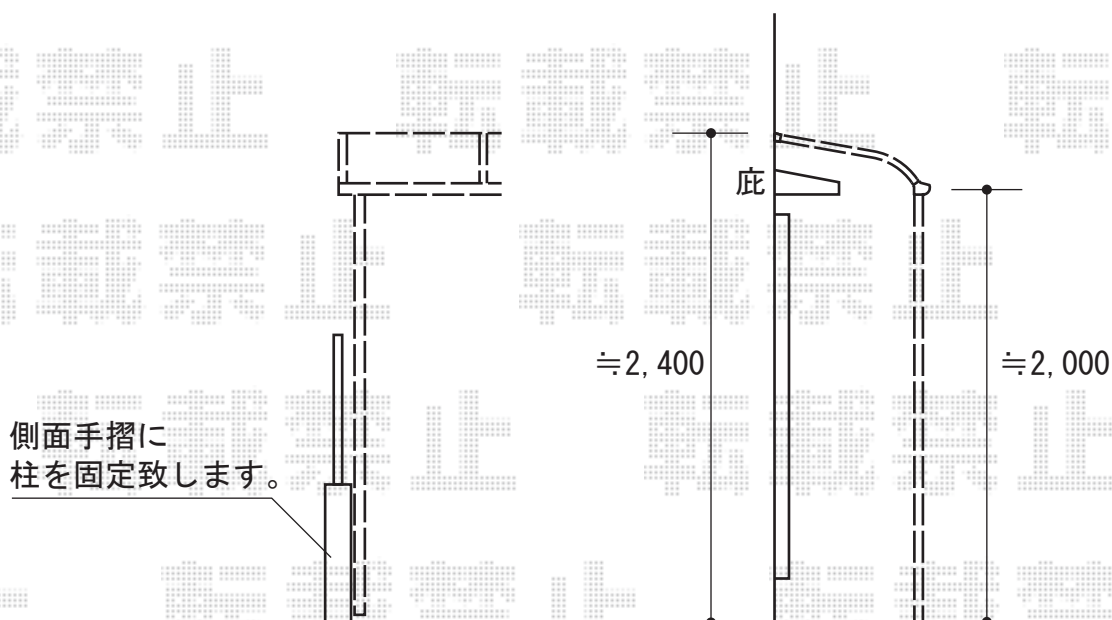

ライザーテラスII R型 屋根タイプ 単体 積雪～20cm対応

トステム ライザーテラスII R型 屋根タイプ 単体 積雪～20cm対応  
 間口=関東間2.5間通し (柱芯々4,350mm 屋根幅4,570mm)  
 出幅=3尺 (885mm)  
 色: ブラック  
 屋根材: ポリカーボネート (クリアマット/すりガラス調)  
 柱仕様: 柱位置固定タイプ  
 施工方法: 下止め  
 オプション: 吊り下げ物干し 標準 2本入