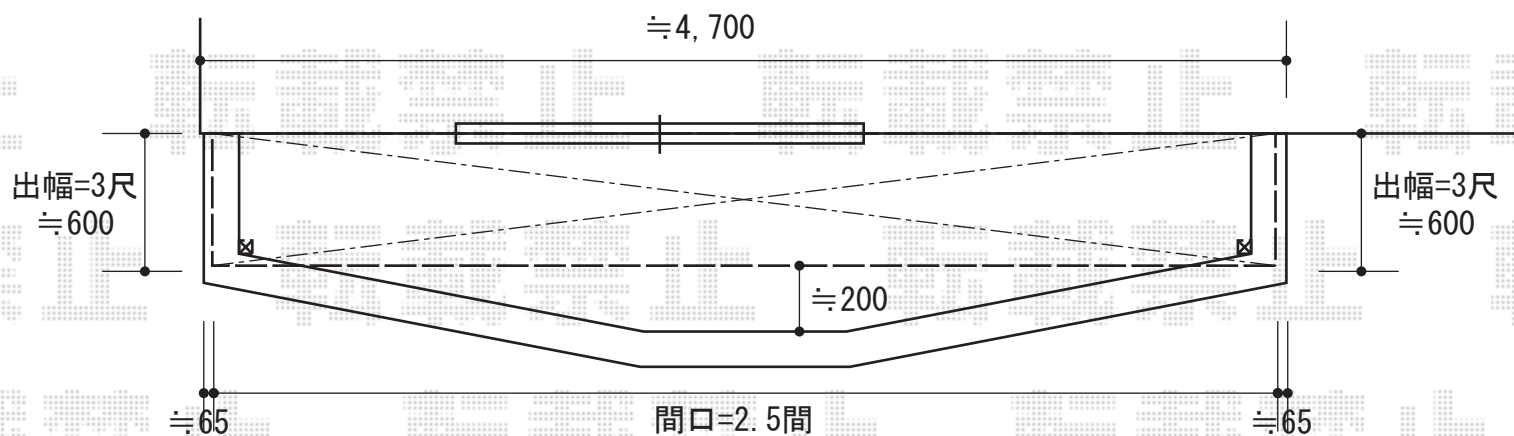

ライザーテラスII R型 屋根タイプ 単体 積雪～20cm対応

トステム ライザーテラスII R型 屋根タイプ 単体 積雪～20cm対応  
 間口=関東間2.5間通し (柱芯々4,350mm 屋根幅4,570mm)  
 出幅=3尺 (885mm)  
 色: ブラック  
 屋根材: ポリカーボネート (クリアマット/すりガラス調)  
 柱仕様: 柱位置固定タイプ  
 施工方法: 下止め  
 オプション: 吊り下げ物干し 標準 2本入