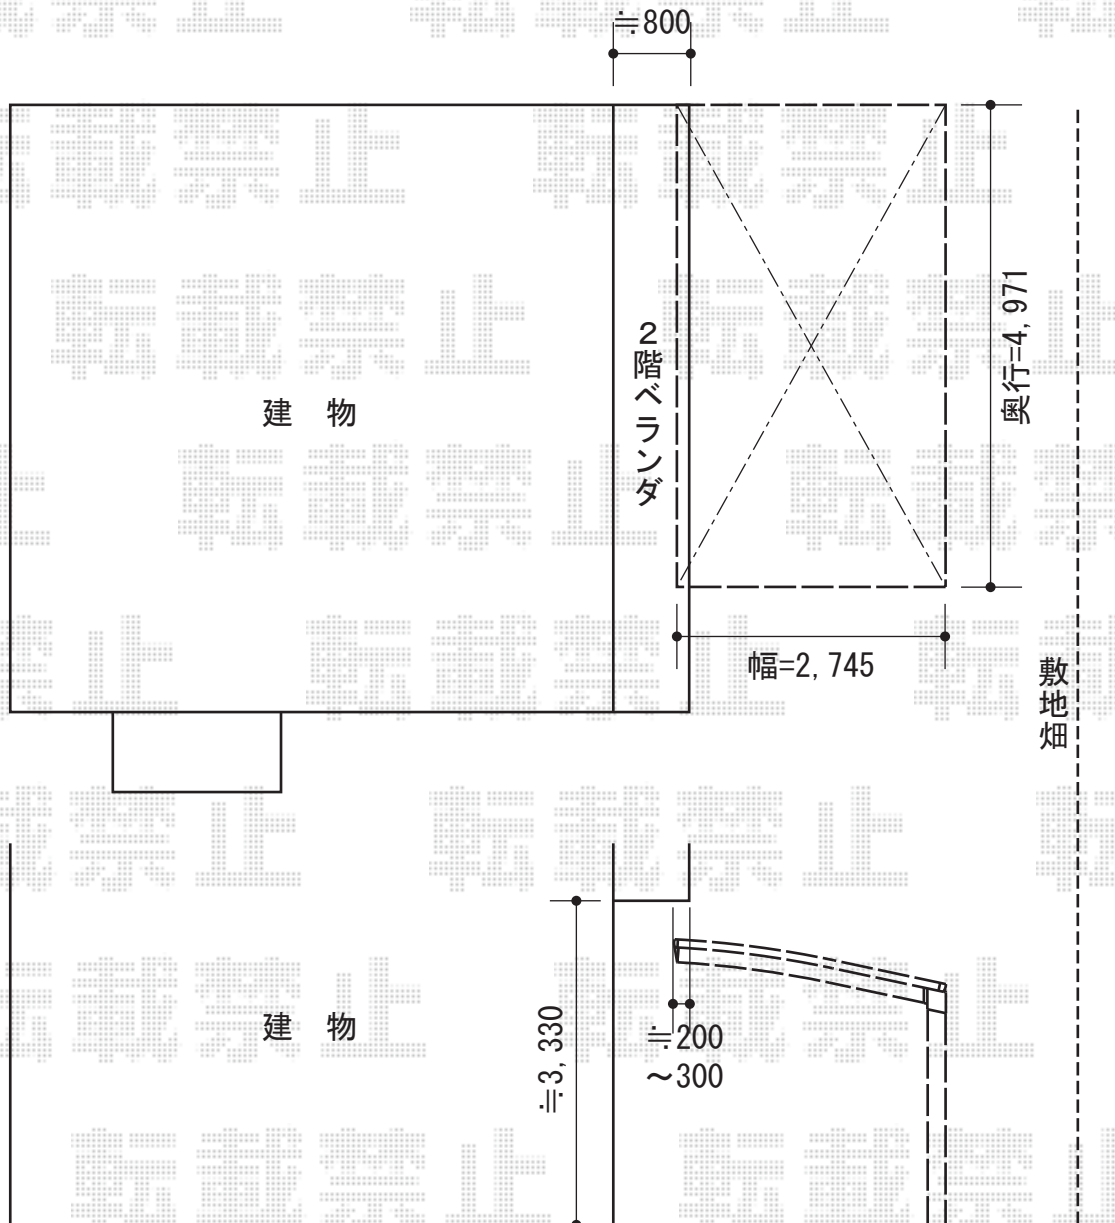

エックススーフ 前上がり 積雪～20cm対応

トステム エックススーフ 前上がり 積雪～20cm対応
幅=2,745mm
奥行=4,971mm
色：オータムブラウン
屋根材：ポリカーボネート（ブラウン）
柱仕様：ロング柱24仕様（有効高 約2,396mm）

現場状況や作図制限により概略図の内容と多少の違いが生じることがございます。
施工時は、現場優先とさせて頂きたく思いますので、お立会い頂き、
最終のご指示のほど、何卒、宜しくお願い致します。