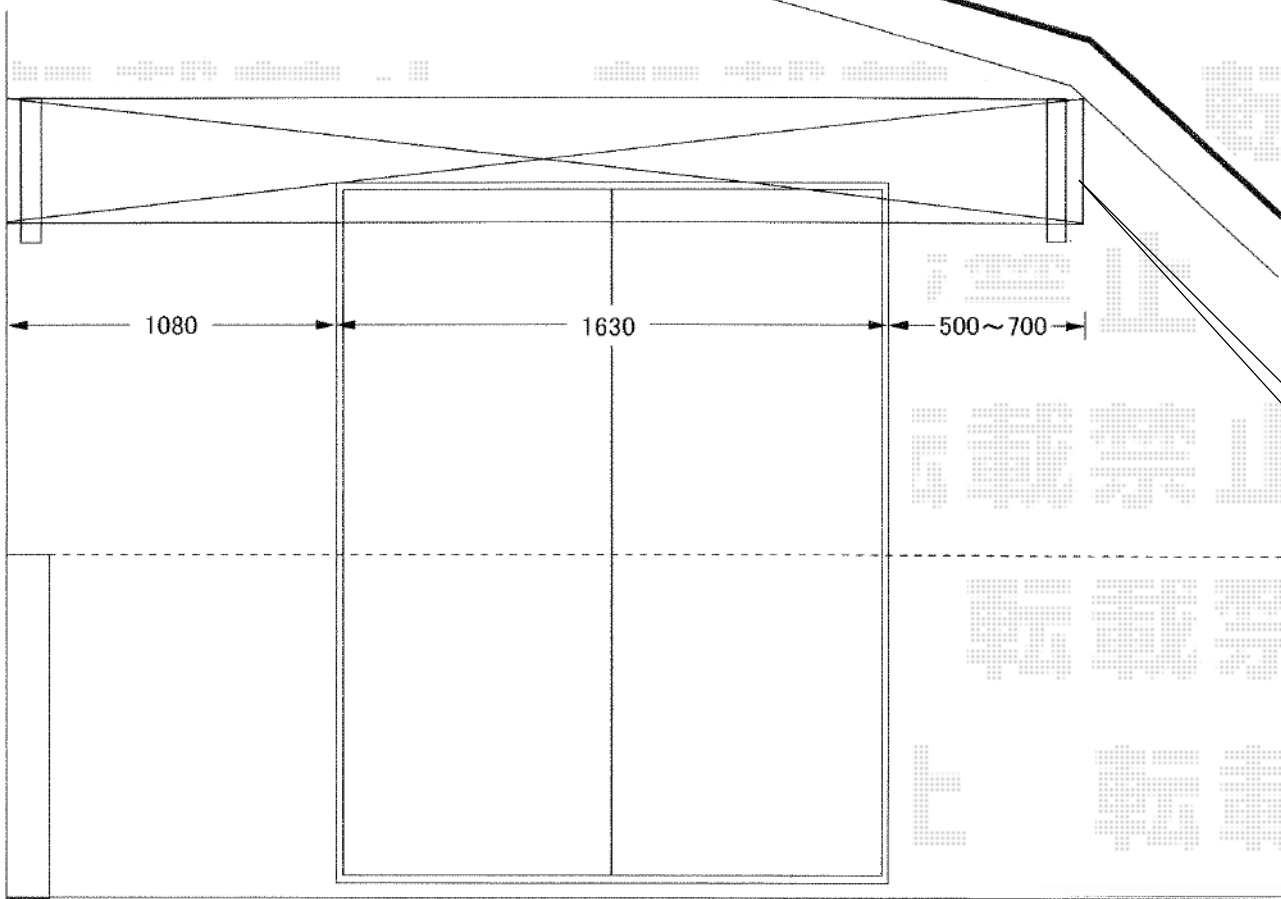

ベクターテラス F型 単体 ルーフタイプ 積雪～20cm対応

YKK AP ベクターテラス F型 単体 ルーフタイプ 積雪～20cm対応
間口=関東間2.0間（方杖芯々3,640mm 屋根幅3,715mm）
出幅=4尺（1,170mm）
色：プラチナステン
屋根材：ポリカーボネート（トーマイマット/すりガラス調）
柱仕様：柱無しタイプ
施工方法：下止め仕様

腕木位置を施工時にご確認くださいませ

現場状況や作図制限により概略図の内容と多少の違いが生じることがございます。
施工時は、現場優先とさせて頂きたく思いますので、お立会い頂き、
最終のご指示のほど、何卒、宜しくお願い致します。