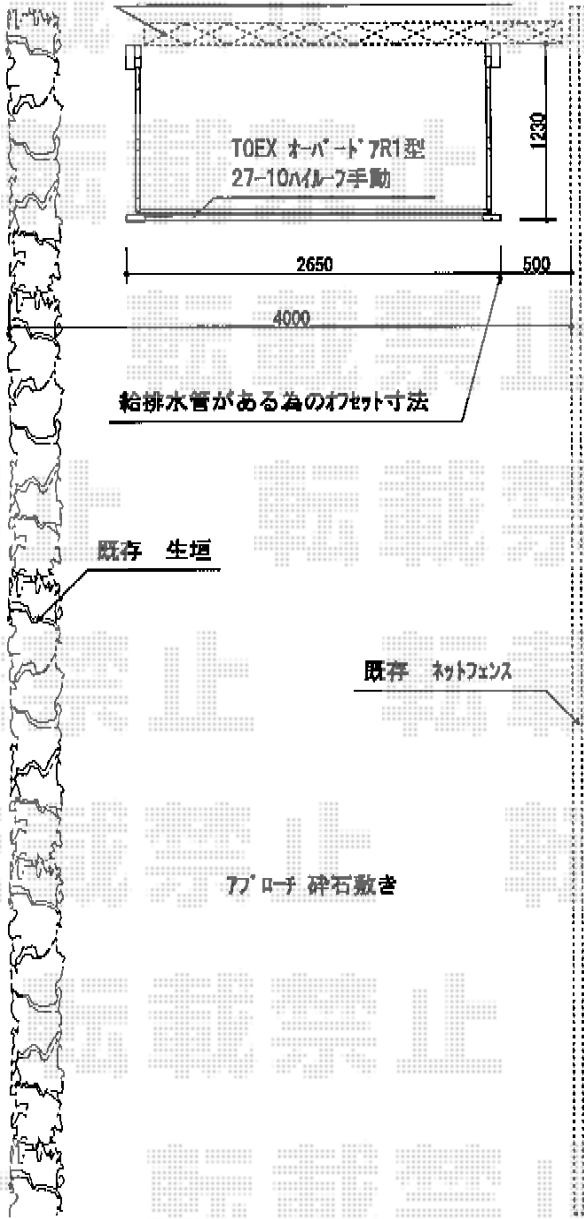

# オーバードアR1型 手動式

既存 伸縮門扉撤去処分  
柱部分GLより切断

TOEX オーバードアR1型 手動式  
 本体 (W×H) =2,650mm×1,000mm  
 色：アイボリーホワイト  
 柱仕様：ハイルーフ仕様 (有効通過高：2,150mm)  
 駆動：手動式

現場状況や作図制限により概略図の内容と多少の違いが生じることがございます。  
 施工時は、現場優先とさせて頂きたく思いますので、お立会い頂き、  
 最終のご指示のほど、何卒、宜しくお願い致します。