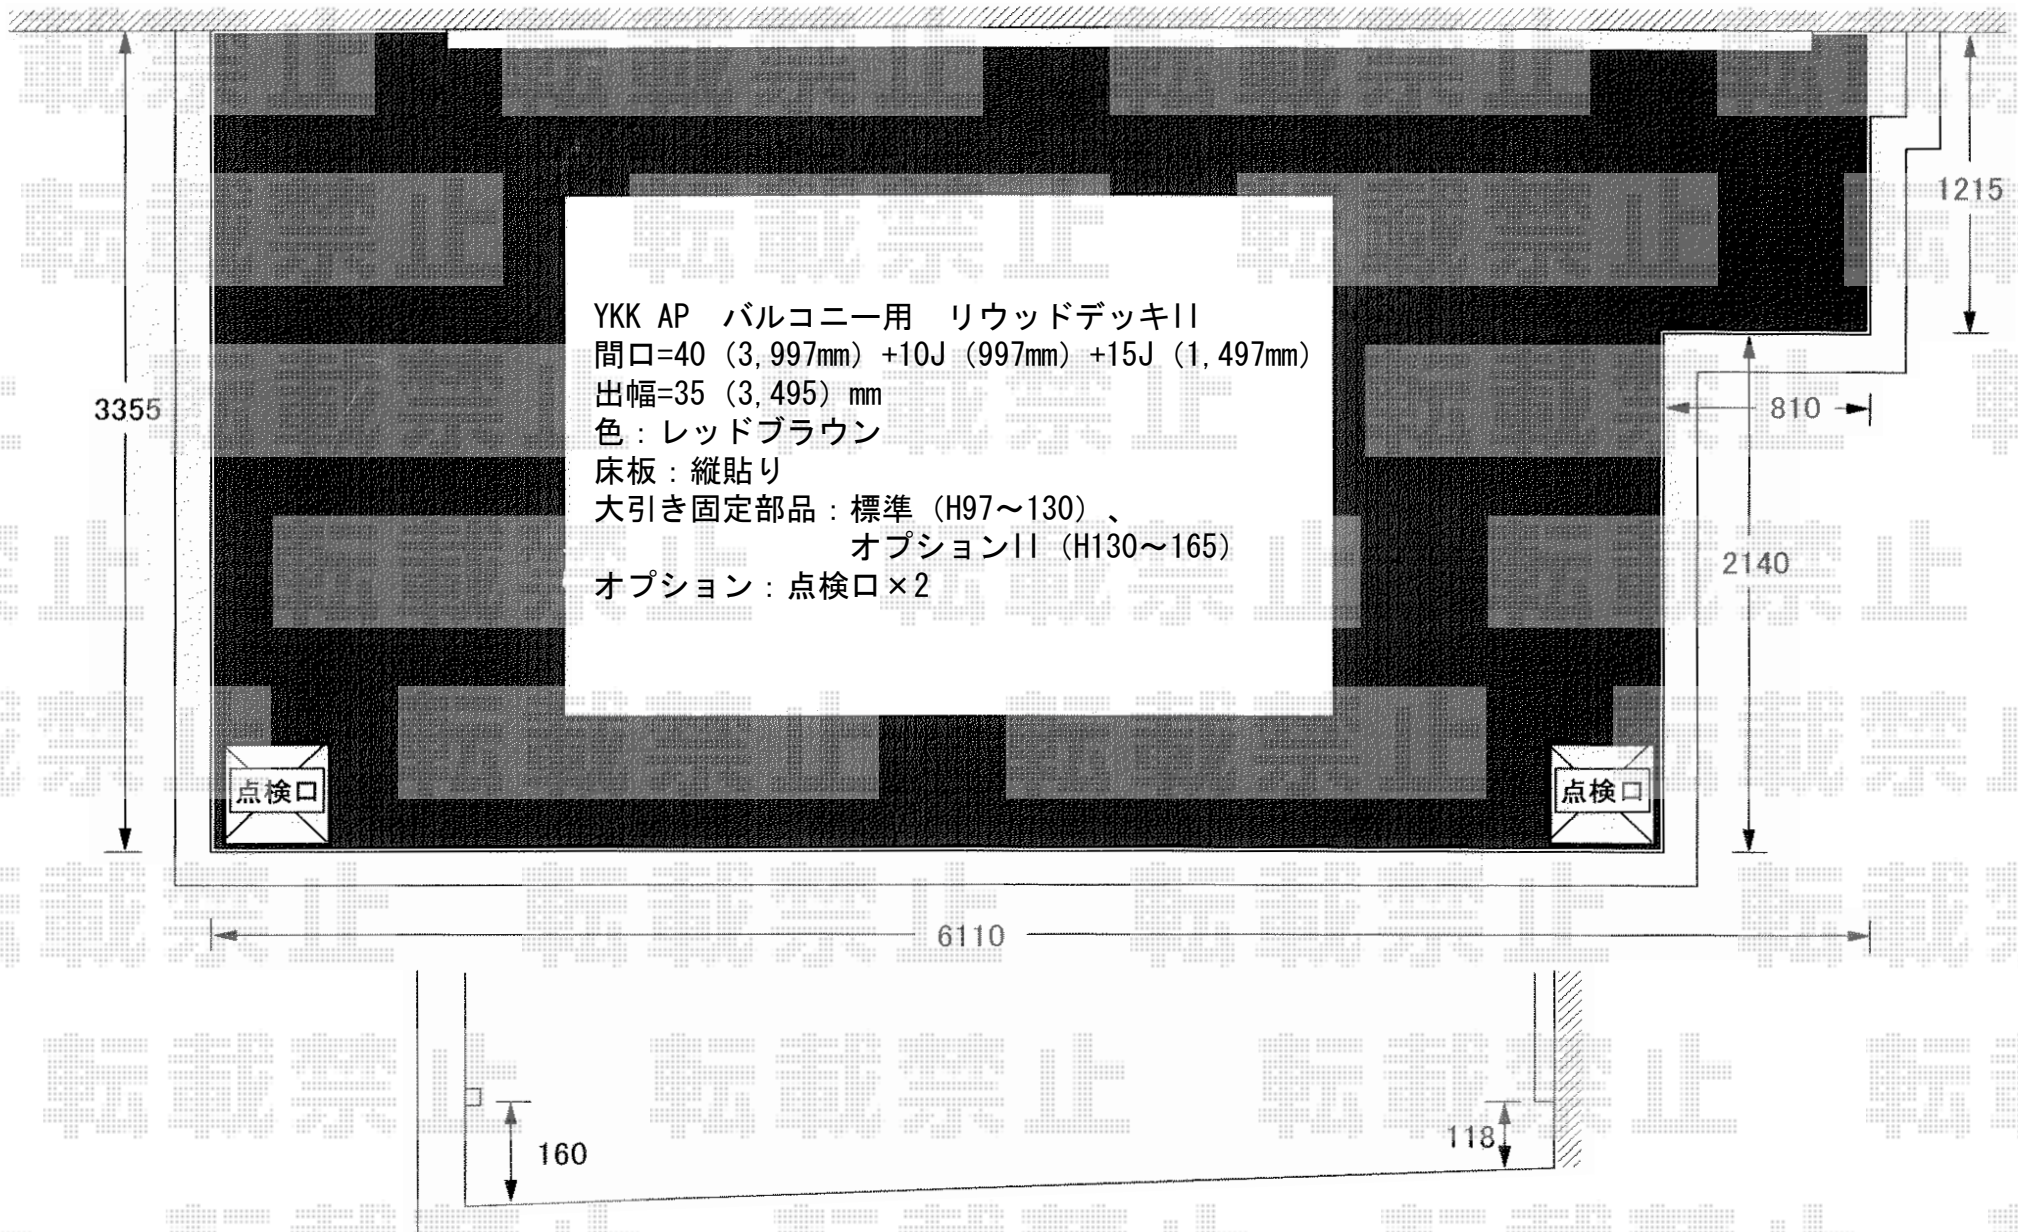

バルコニー用 リウッドデッキII

現場状況や作図制限により概略図の内容と多少の違いが生じることがございます。
施工時は、現場優先とさせて頂きたく思いますので、お立会い頂き、
最終のご指示のほど、何卒、宜しくお願い致します。

全ての著作権は、エクスショップに帰属します。当社とのお取引目的外の使用・複製・転載禁止となっております。

EX-SHOP
HTTP://WWW.EX-SHOP.NET

担当：堀