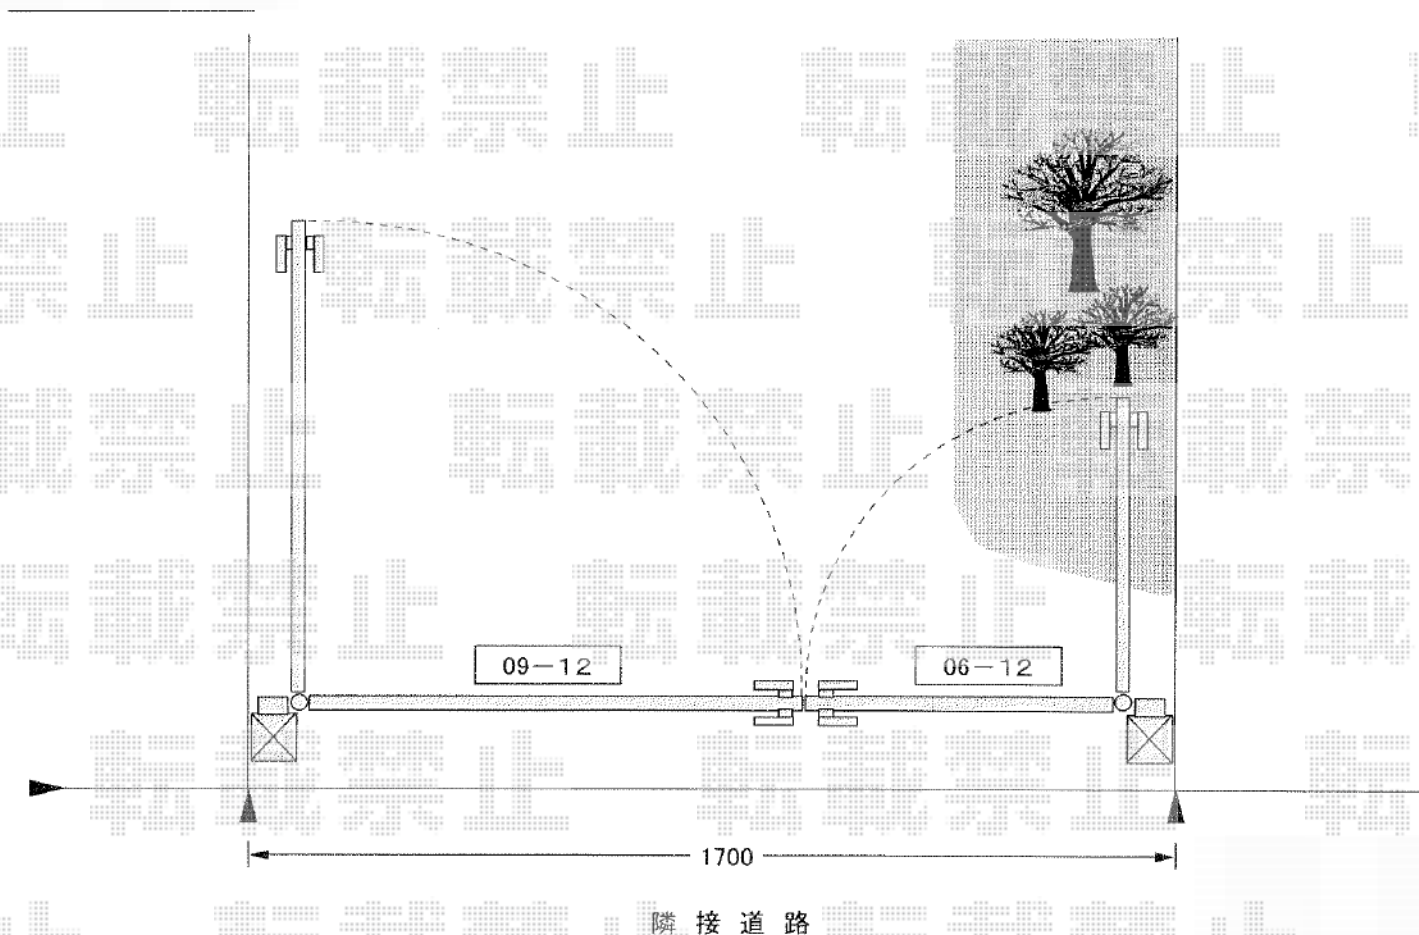

# エクスライン門扉 4型 両開き親子 門柱使用

エクスライン門扉 4型 両開き親子 門柱使用  
本体1枚 (W×H) = (900・600×1,200mm)  
色：プラチナステン  
錠：ハンドル錠E8型  
開き：内開き

現場状況や作図制限により概略図の内容と多少の違いが生じることがございます。  
施工時は、現場優先とさせて頂きたく思いますので、お立会い頂き、  
最終のご指示のほど、何卒、宜しくお願い致します。