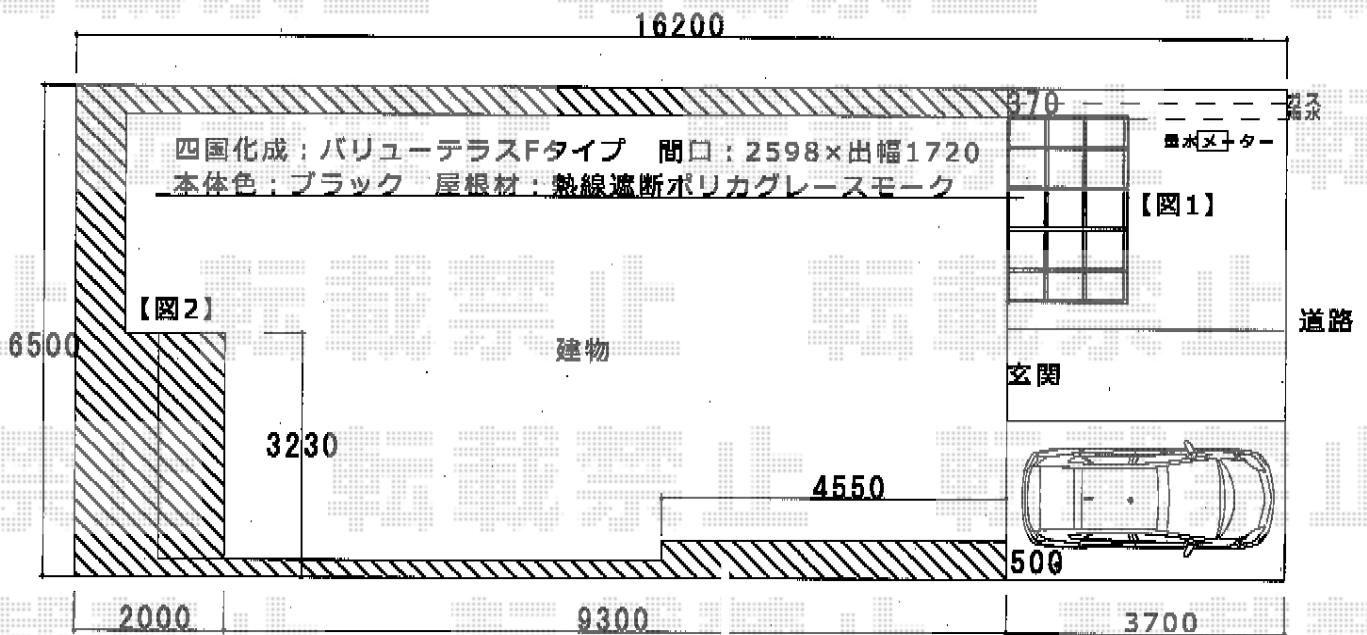

バルコニー屋根・テラス屋根

【図1】

【図2】

トステム：ライザーテラスF型メーター仕様  
 出幅自在桁仕様：間口2800×出幅1185  
 本体色：ブラック 屋根材：ポリカクリアマット

現場状況や作図制限により概略図の内容と多少の違いが生じることがございます。  
 施工時は、現場優先とさせて頂きたく思いますので、お立会い頂き、  
 最終のご指示のほど、何卒、宜しくお願い致します。

EX-SHOP  
[HTTP://WWW.EX-SHOP.NET](http://www.ex-shop.net)