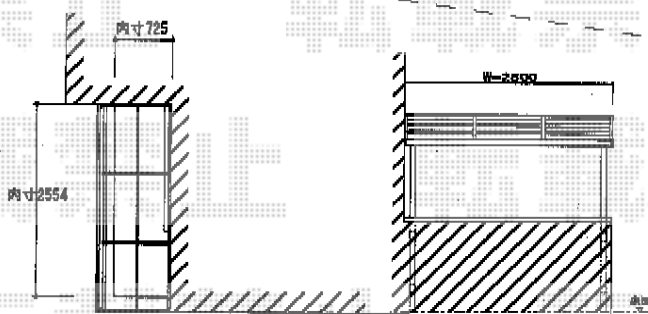

バルコニー屋根・テラス屋根

【図1】

【図2】

トステム：ライザーテラスF型メーター仕様  
 出幅自在桁仕様：間口2800×出幅1185  
 本体色：ブラック 屋根材：ポリカクリアマット

現場状況や作図制限により概略図の内容と多少の違いが生じることがございます。  
 施工時は、現場優先とさせて頂きたく思いますので、お立会い頂き、  
 最終のご指示のほど、何卒、宜しくお願い致します。

EX-SHOP  
[HTTP://WWW.EX-SHOP.NET](http://www.ex-shop.net)