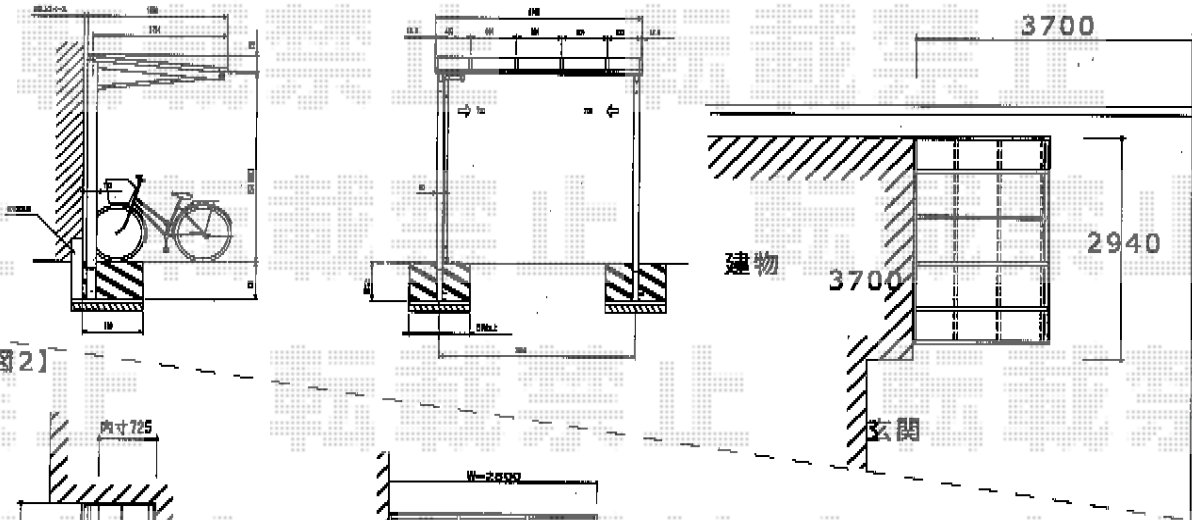

バルコニー屋根・テラス屋根

【図1】

【図2】

トステム：ライザーテラスF型メーター仕様  
 出幅自在桁仕様：間口2800×出幅1185  
 本体色：ブラック 屋根材：ポリカクリアマット

現場状況や作図制限により概略図の内容と多少の違いが生じることがございます。  
 施工時は、現場優先とさせて頂きたく思いますので、お立会い頂き、  
 最終のご指示のほど、何卒、宜しくお願い致します。

EX-SHOP  
[HTTP://WWW.EX-SHOP.NET](http://www.ex-shop.net)