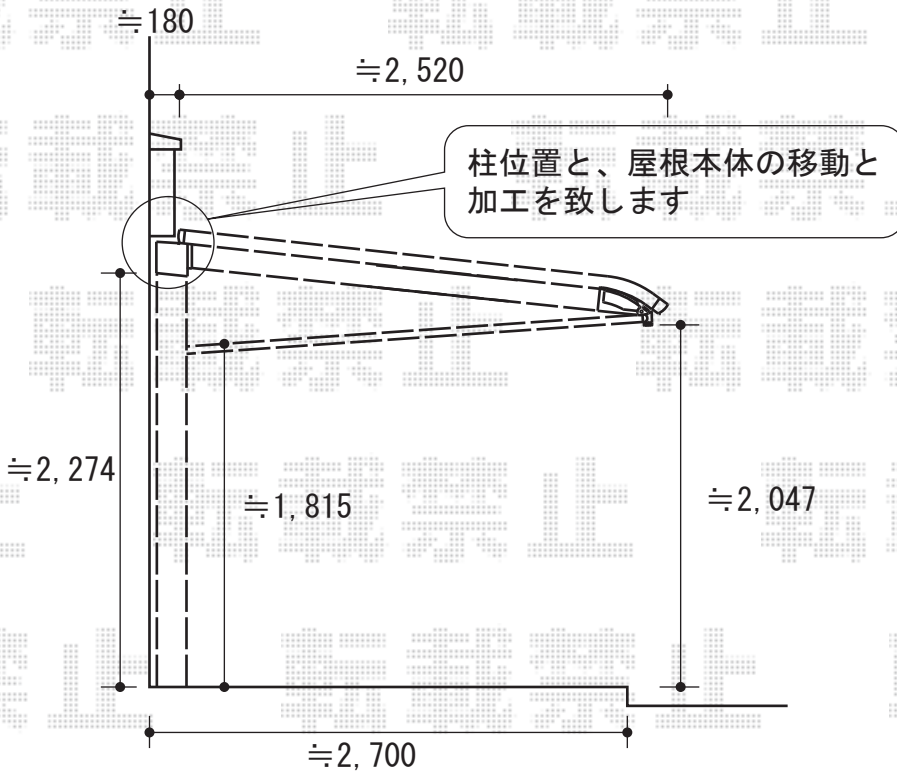

レガーナポートシグマIII 積雪～30cm対応

トステム レガーナポートシグマIII 積雪～30cm対応
 幅=2,702mm
 奥行=5,686mm
 色：オータムブラウン
 屋根材：ポリカーボネート（ブラウン）
 柱仕様：標準柱仕様（有効高 約1,815mm）
 樋：有り

現場状況や作図制限により概略図の内容と多少の違いが生じることがございます。施工時は、現場優先とさせて頂きたく思いますので、お立会い頂き、最終のご指示のほど、何卒、宜しくお願い致します。