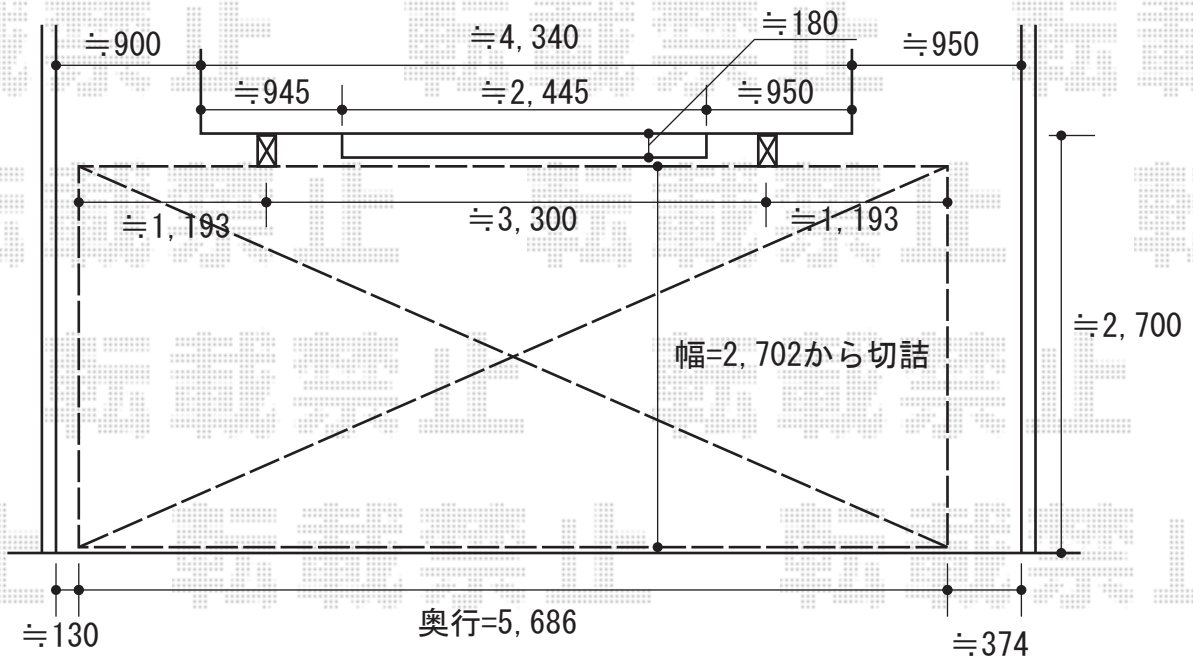

レガーナポートシグマIII 積雪～30cm対応

トステム レガーナポートシグマIII 積雪～30cm対応
 幅=2,702mm
 奥行=5,686mm
 色：オータムブラウン
 屋根材：ポリカーボネート（ブラウン）
 柱仕様：標準柱仕様（有効高 約1,815mm）
 樋：有り

現場状況や作図制限により概略図の内容と多少の違いが生じることがございます。施工時は、現場優先とさせて頂きたく思いますので、お立会い頂き、最終のご指示のほど、何卒、宜しくお願い致します。