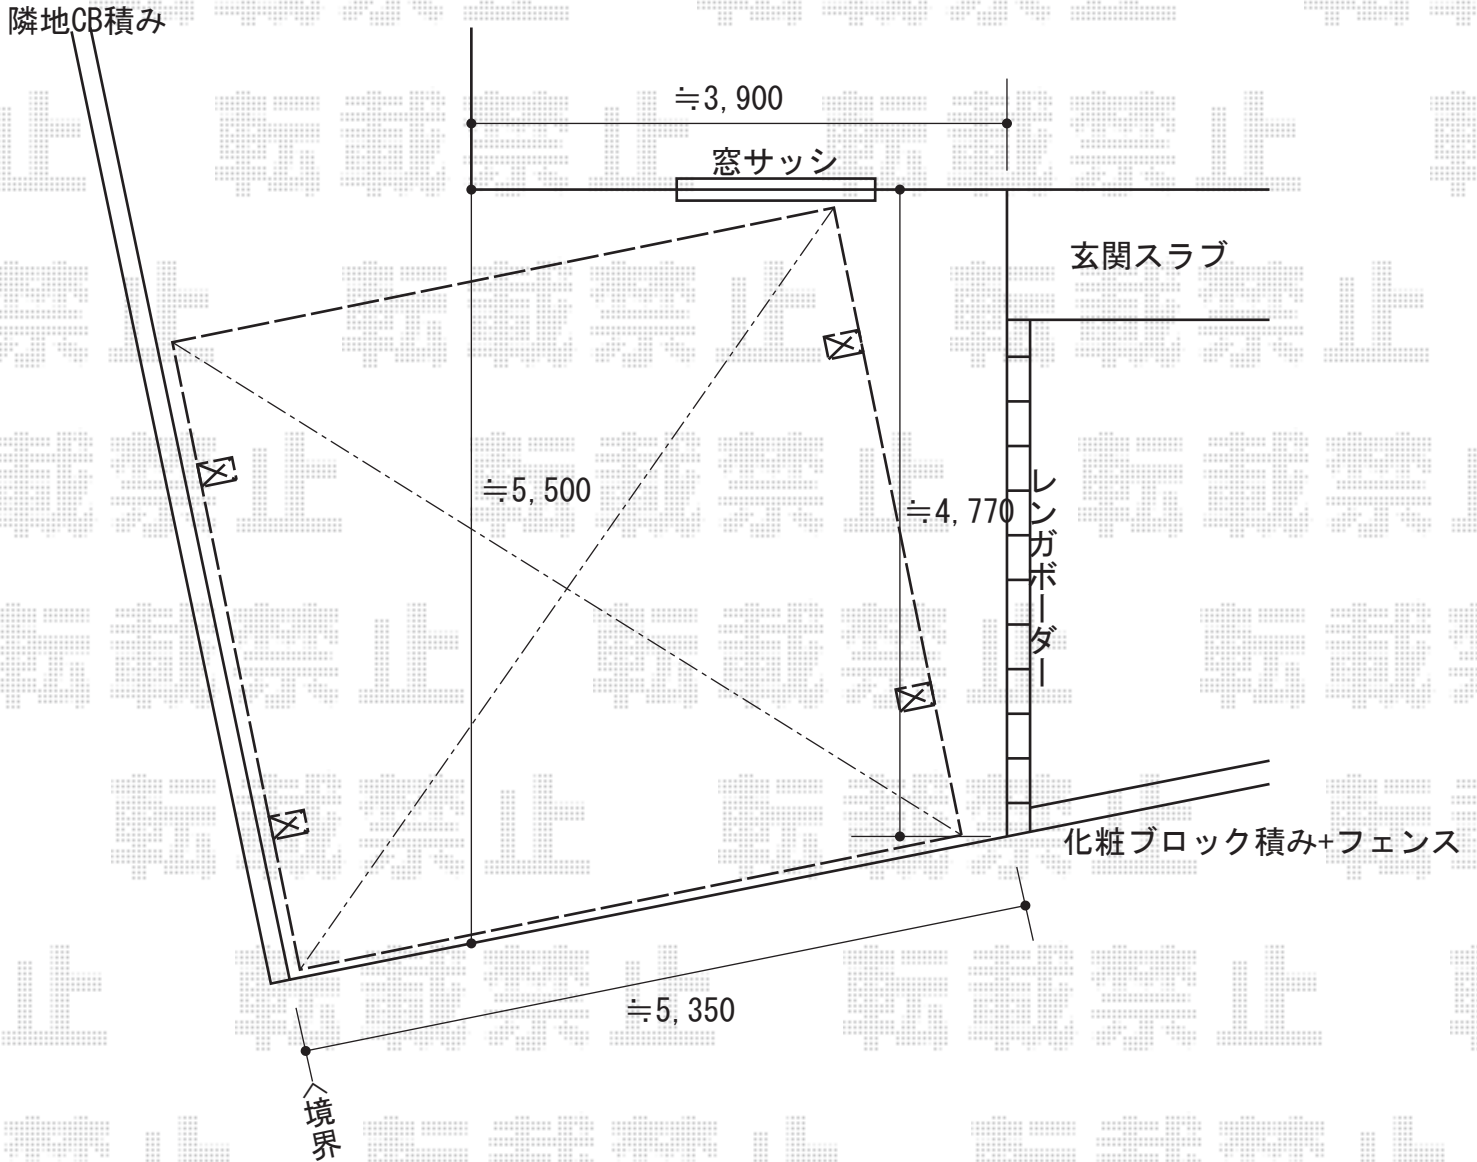

カーブポートシグマIII ワイド 積雪~30cm対応

トステム カーブポートシグマIII ワイド 積雪~30cm対応
幅=5,140mm
奥行=4,980mm
色：ブラック
屋根材：熱線吸収アクアポリカーボネート（ブルースモーク）
柱仕様：ロング柱23仕様（有効高 約2,300mm）

現場状況や作図制限により概略図の内容と多少の違いが生じることがございます。
施工時は、現場優先とさせて頂きたく思いますので、お立会い頂き、
最終のご指示のほど、何卒、宜しくお願い致します。