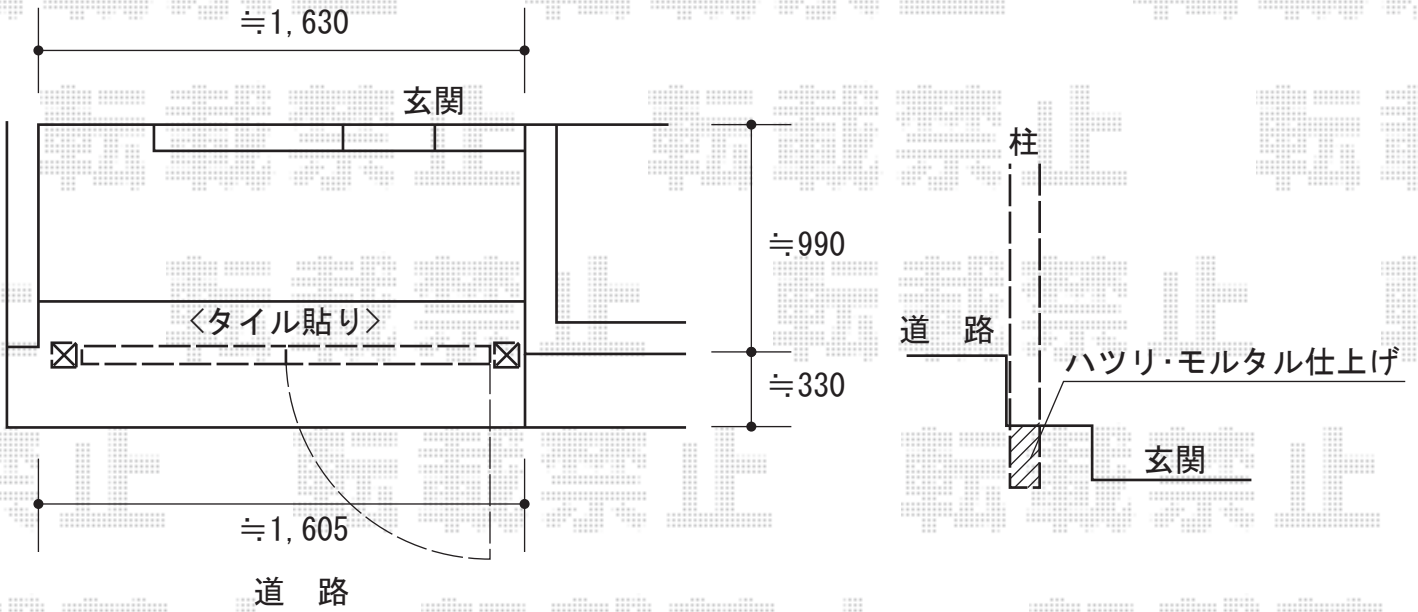

門扉・車止め

YKK AP エクスライン門扉10型 両開き 門柱使用タイプ
 扉1枚 (W×H) = (700・700×1,000mm)
 色：プラチナステン
 錠：ハンドル錠E8型
 開き：外開き
 門柱：H12用

TOEX スペースガード S48型
 本体：取外し式・フタ付・キー無し×3本
 チェーン：ステンレスチェーン×4m
 部品：NBジョイント×2個

現場状況や作図制限により概略図の内容と多少の違いが生じることがございます。
 施工時は、現場優先とさせて頂きたく思いますので、お立会い頂き、
 最終のご指示のほど、何卒、宜しくお願い致します。