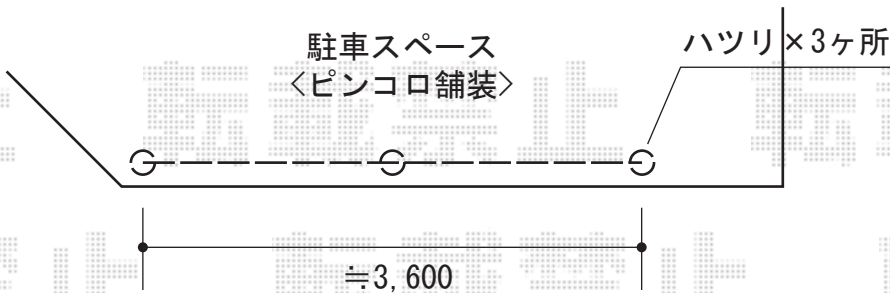

門扉・車止め

YKK AP エクスライン門扉10型 両開き 門柱使用タイプ
 扉1枚 (W×H) = (700・700×1,000mm)
 色：プラチナステン
 錠：ハンドル錠E8型
 開き：外開き
 門柱：H12用

TOEX スペースガード S48型
 本体：取外し式・フタ付・キー無し×3本
 チェーン：ステンレスチェーン×4m
 部品：NBジョイント×2個

現場状況や作図制限により概略図の内容と多少の違いが生じることがございます。
 施工時は、現場優先とさせて頂きたく思いますので、お立会い頂き、
 最終のご指示のほど、何卒、宜しくお願い致します。