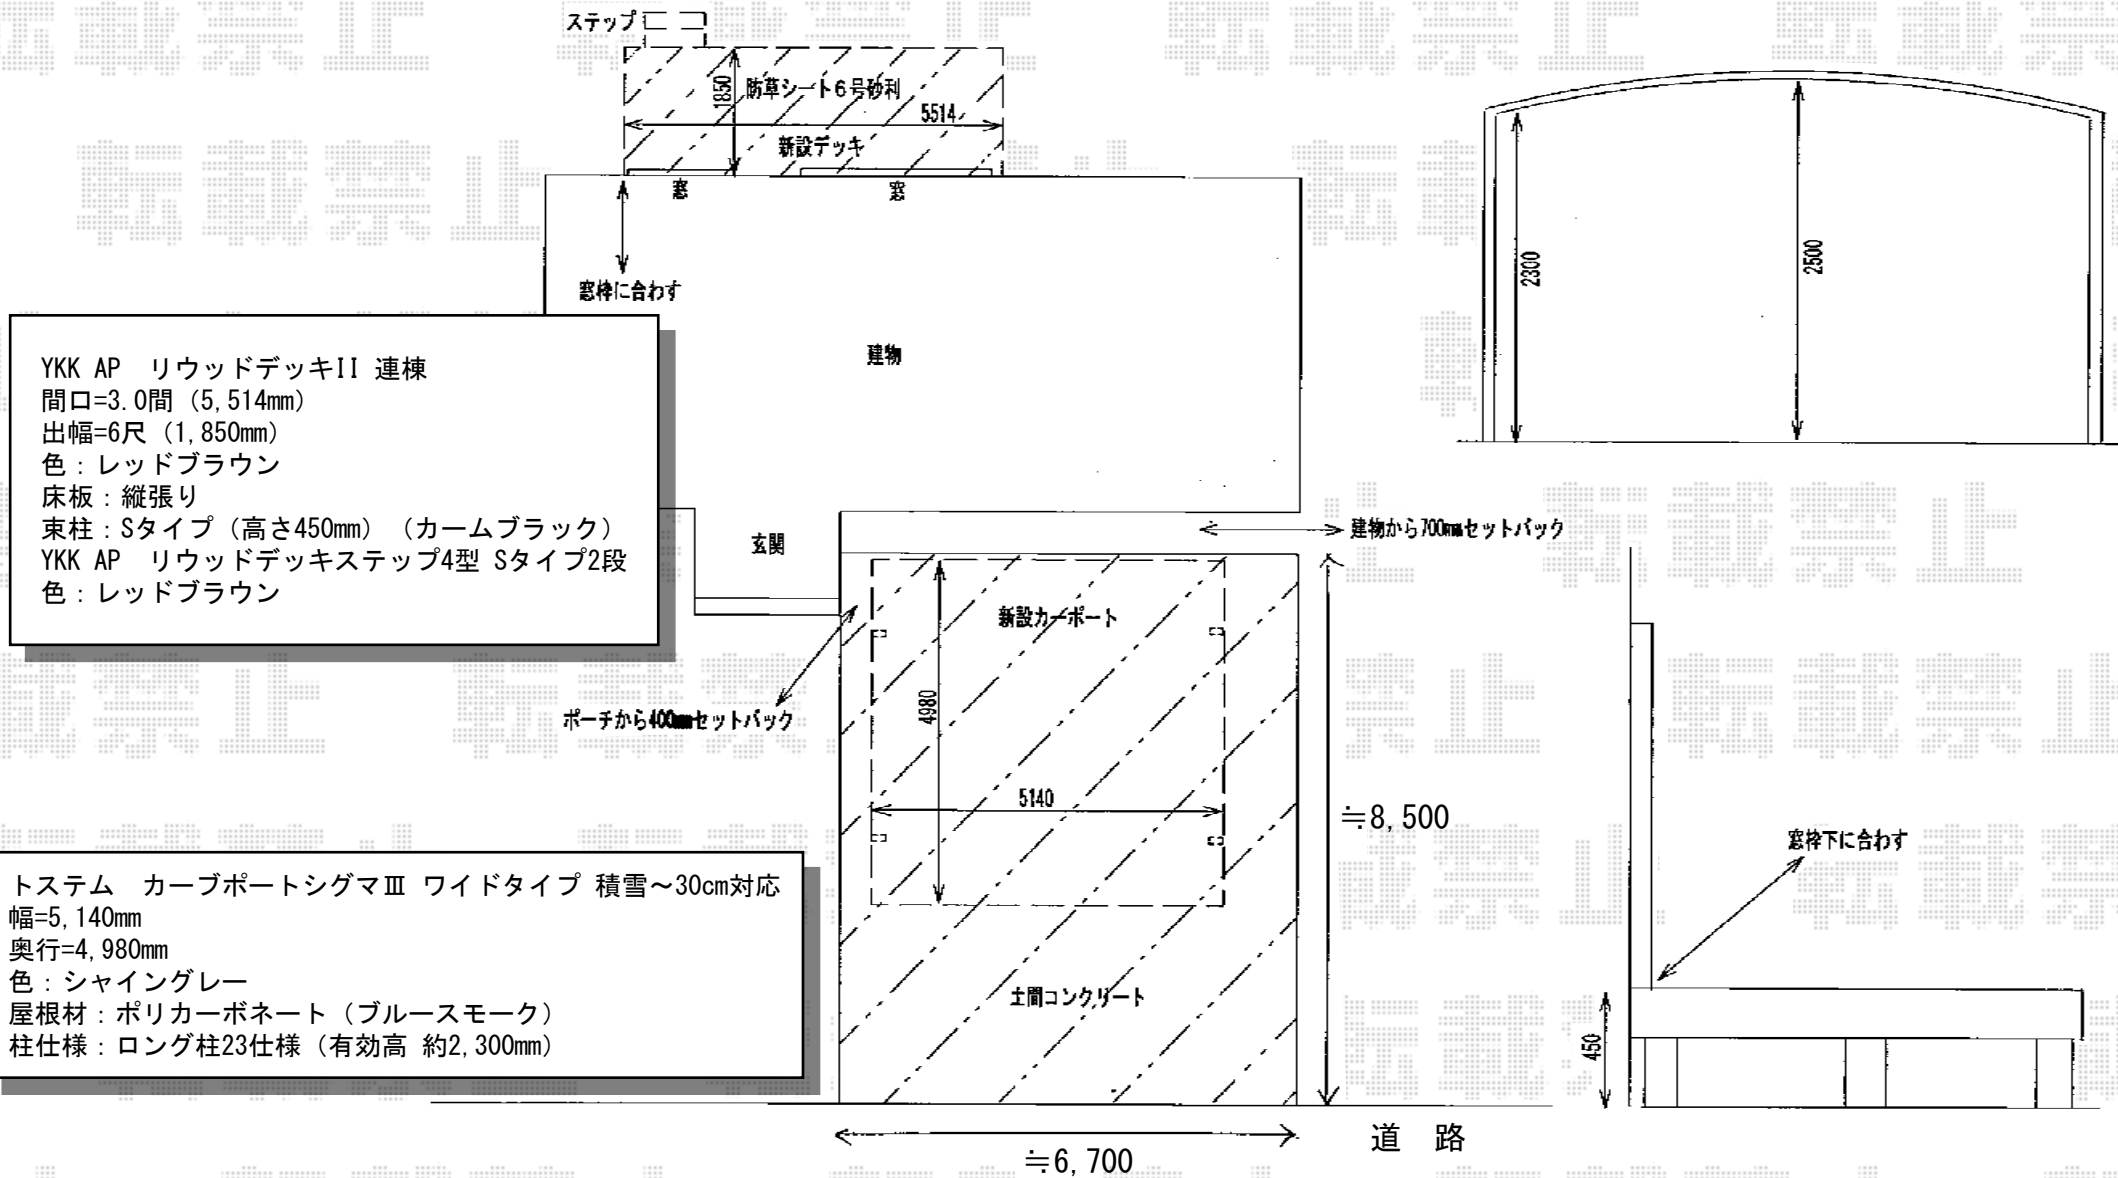

カーポート・ウッドデッキ

YKK AP リウッドデッキII 連棟
間口=3.0間 (5,514mm)
出幅=6尺 (1,850mm)
色：レッドブラウン
床板：縦張り
束柱：Sタイプ (高さ450mm) (カームブラック)
YKK AP リウッドデッキステップ4型 Sタイプ2段
色：レッドブラウン

トステム カーポートシグマⅢ ワイドタイプ 積雪~30cm対応
幅=5,140mm
奥行=4,980mm
色：シャイングレー
屋根材：ポリカーボネート (ブルースモーク)
柱仕様：ロング柱23仕様 (有効高 約2,300mm)