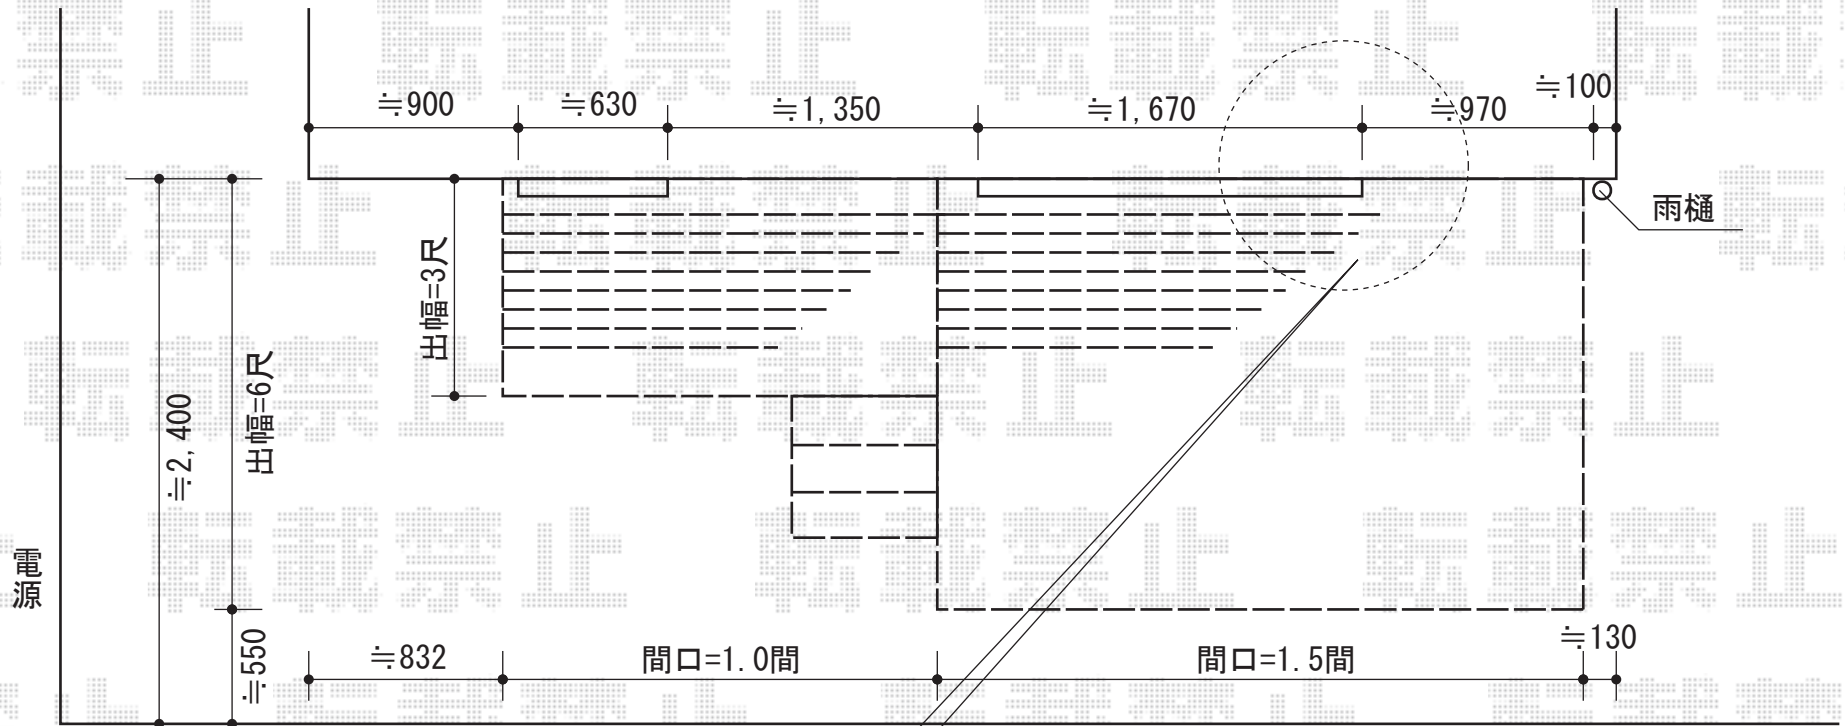

# リウッドデッキII 標準 出幅違い・連棟セット

サッシ下端を高さの基準と致します

YKK AP リウッドデッキII 標準 出幅違い・連棟セット

間口×出幅=1.0間 (1,820mm) × 3尺 (940mm)

間口×出幅=1.5間 (2,784mm) × 6尺 (1,850mm)

色：床板/レッドブラウン 束柱/カームブラック

床板：横貼り

束柱：KSタイプ (400~500mm)

YKK AP リウッドステップ4型Sタイプ (2段)

色：レッドブラウン

現場状況や作図制限により概略図の内容と多少の違いが生じることがございます。  
 施工時は、現場優先とさせて頂きたく思いますので、お立会い頂き、  
 最終のご指示のほど、何卒、宜しくお願い致します。