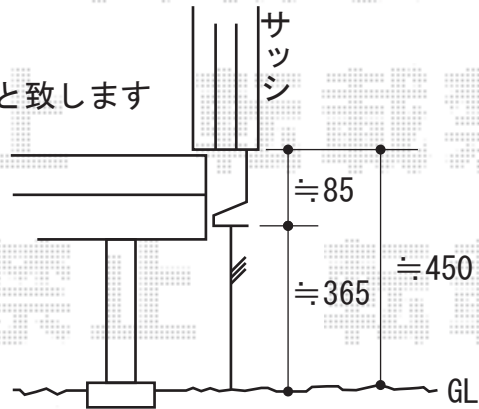

# リウッドデッキII 標準 出幅違い・連棟セット

サッシ下端を高さの基準と致します

YKK AP リウッドデッキII 標準 出幅違い・連棟セット

間口×出幅=1.0間 (1,820mm) × 3尺 (940mm)

間口×出幅=1.5間 (2,784mm) × 6尺 (1,850mm)

色：床板/レッドブラウン 束柱/カームブラック

床板：横貼り

束柱：KSタイプ (400~500mm)

YKK AP リウッドステップ4型Sタイプ (2段)

色：レッドブラウン

現場状況や作図制限により概略図の内容と多少の違いが生じることがございます。  
 施工時は、現場優先とさせて頂きたく思いますので、お立会い頂き、  
 最終のご指示のほど、何卒、宜しくお願い致します。