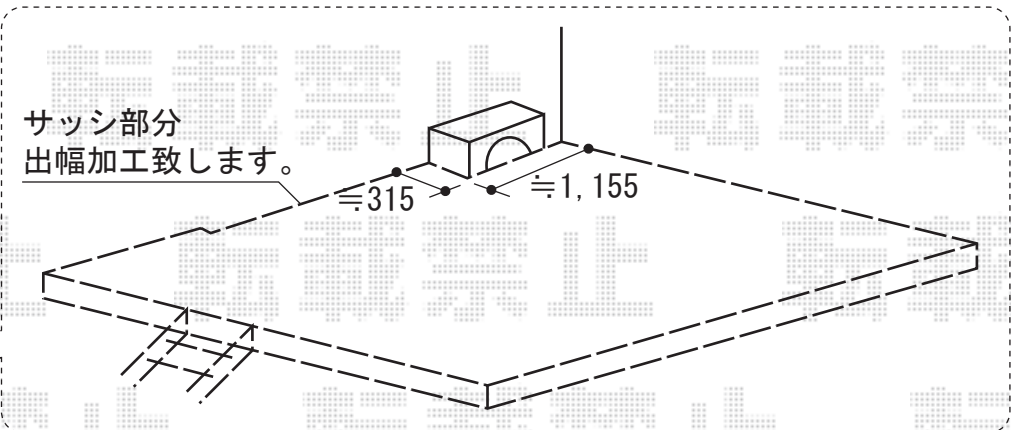

# リウッドデッキII ワイド 単体

YKK AP リウッドデッキII ワイド 単体  
 間口=2.0間 (3,998mm)  
 出幅=12尺 (3,670mm)  
 色：床板/レッドブラウン 束柱/カームブラック  
 床板：縦貼り  
 束柱：KLタイプ(600~700mm)  
 追加部材：出幅加工部用アングル一式・切り欠き部分補強部材一式

---

YKK AP リウッドステップ4型Lタイプ (2段) ×2  
 色：レッドブラウン