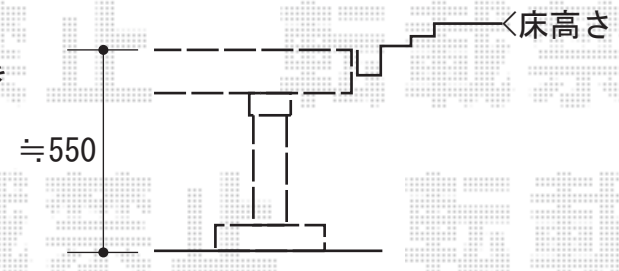

# リウッドデッキII ワイド 単体

YKK AP リウッドデッキII ワイド 単体  
 間口=2.0間 (3,998mm)  
 出幅=12尺 (3,670mm)  
 色：床板/レッドブラウン 束柱/カームブラック  
 床板：縦貼り  
 束柱：KLタイプ(600~700mm)  
 追加部材：出幅加工部用アングル一式・切り欠き部分補強部材一式

---

YKK AP リウッドステップ4型Lタイプ (2段) ×2  
 色：レッドブラウン