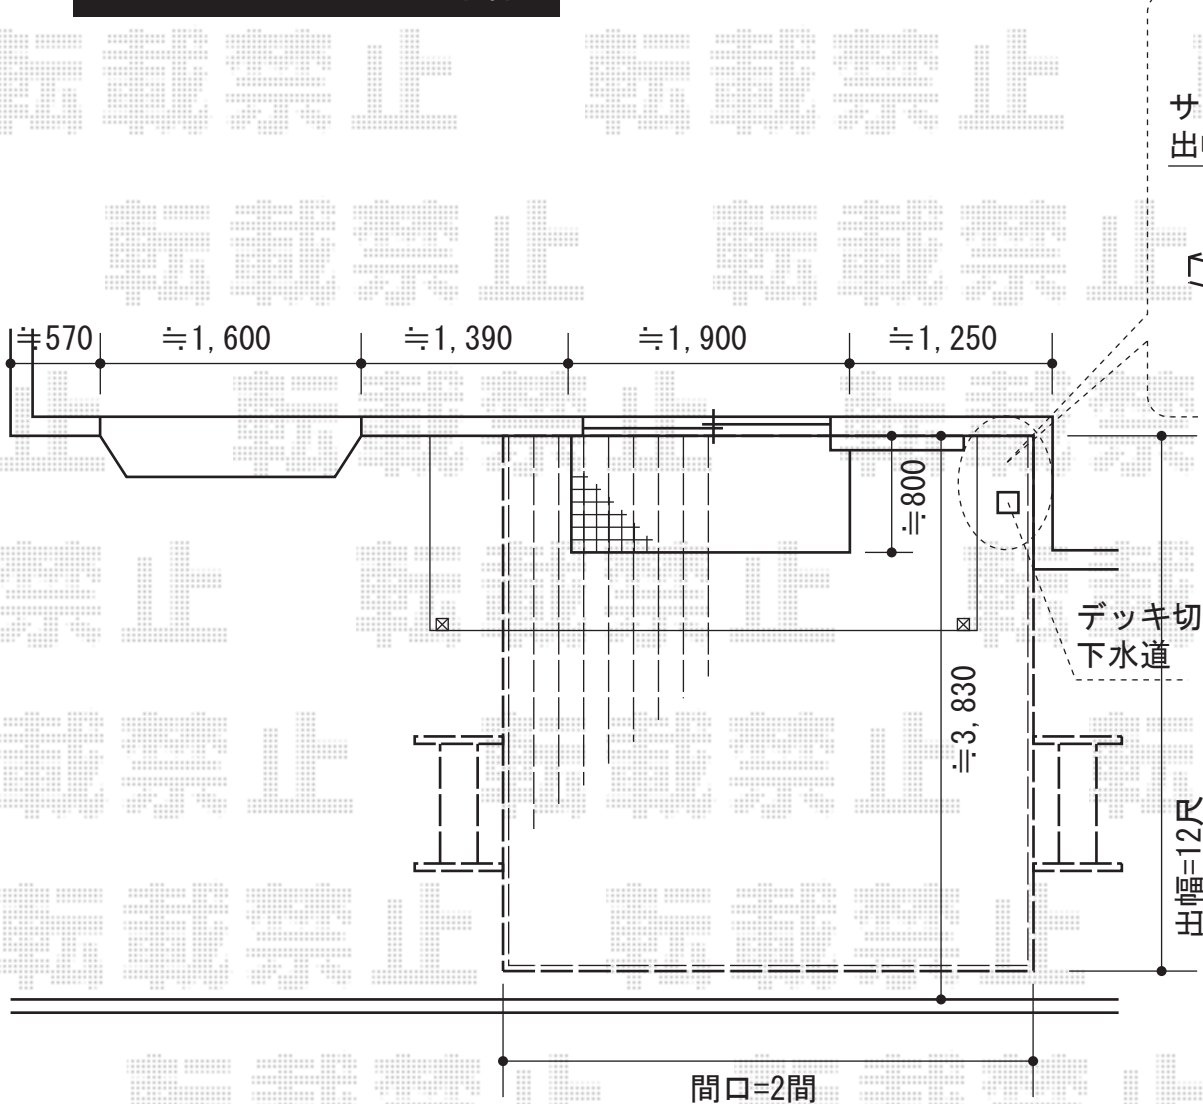

# リウッドデッキII ワイド 単体

YKK AP リウッドデッキII ワイド 単体  
 間口=2.0間 (3,998mm)  
 出幅=12尺 (3,670mm)  
 色：床板/レッドブラウン 束柱/カームブラック  
 床板：縦貼り  
 束柱：KLタイプ(600~700mm)  
 追加部材：出幅加工部用アングル一式・切り欠き部分補強部材一式

---

YKK AP リウッドステップ4型Lタイプ (2段) ×2  
 色：レッドブラウン

現場状況や作図制限により概略図の内容と多少の違いが生じることがございます。  
 施工時は、現場優先とさせて頂きたく思いますので、お立会い頂き、  
 最終のご指示のほど、何卒、宜しくお願い致します。

EX-SHOP  
 HTTP://WWW.EX-SHOP.NET

担当：八浦