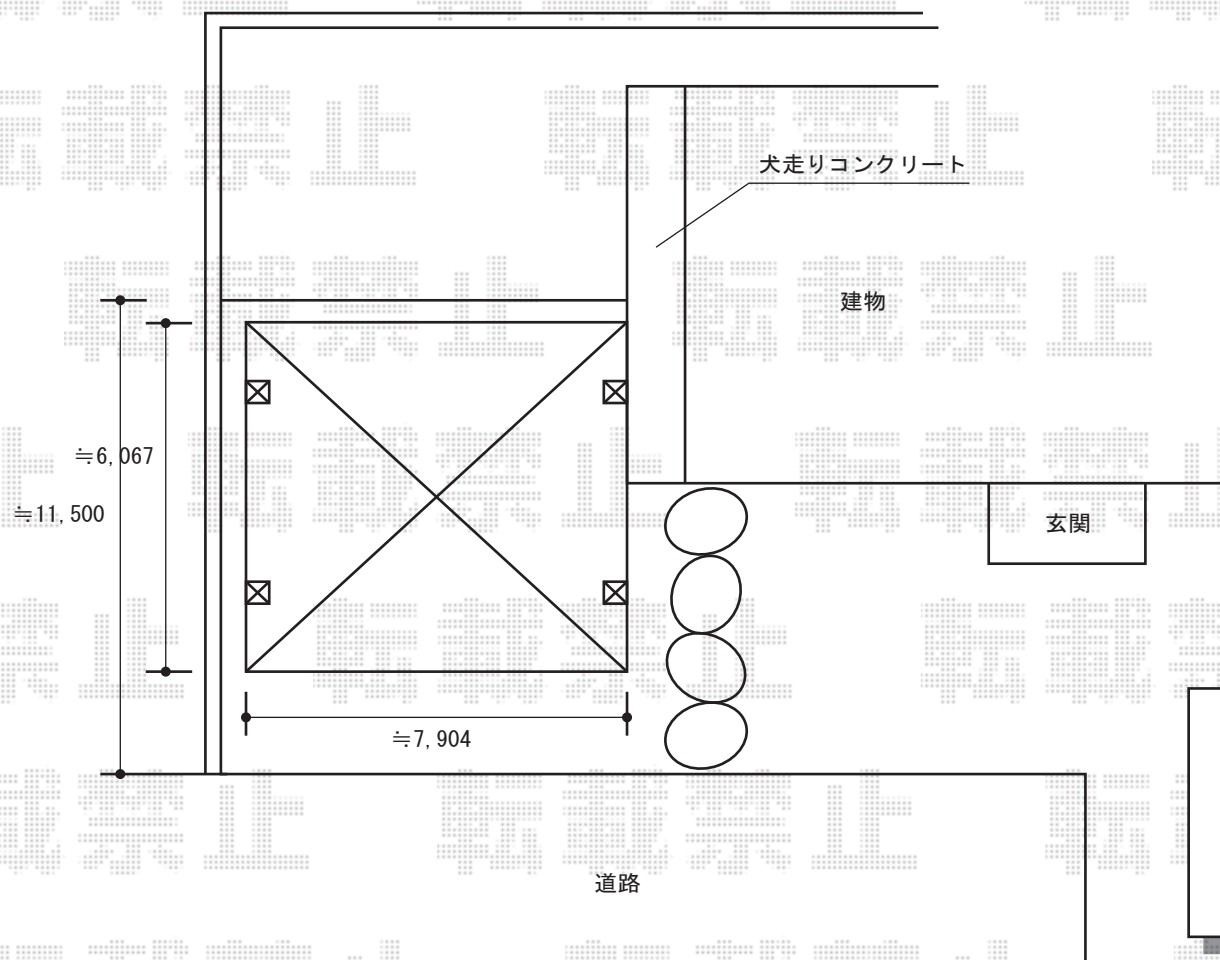

テリオスポートII 900 3台用 積雪～30cm対応

トステム テリオスポートII 900 3台用 積雪～30cm対応
幅=7,904mm
奥行=6,067mm
色：シャイングレー
屋根材：【別売】スチール折板（ペフ付）
柱仕様：ロング柱25

現場状況や作図制限により概略図の内容と多少の違いが生じることがございます。
施工時は、現場優先とさせていただきますので、お立会い頂き、
最終のご指示のほど、何卒、宜しくお願い致します。