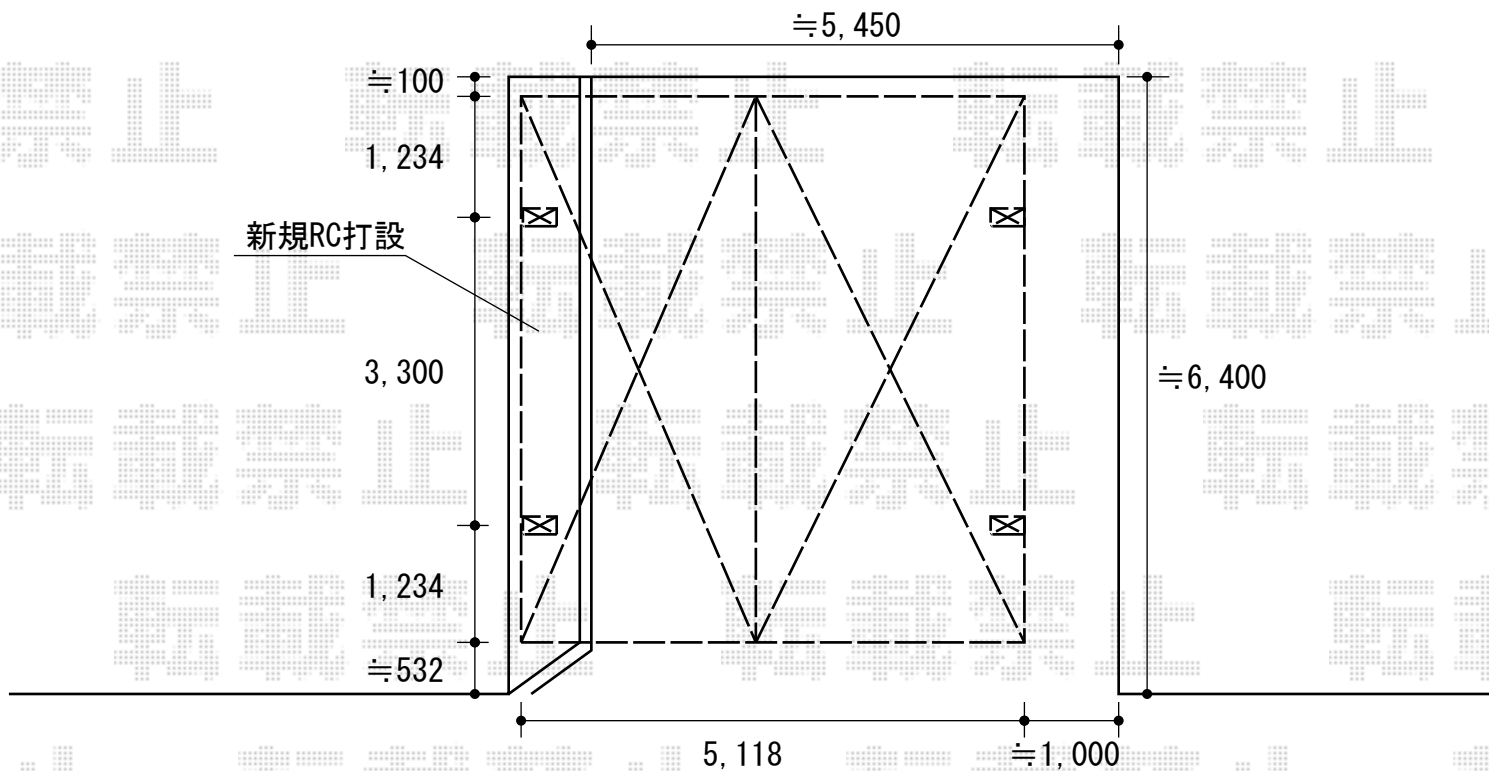

レイナキャップツインポート 積雪～20cm対応

レイナキャップポート M合掌 積雪～20cm対応

幅=5,118mm

奥行=5,768mm

色：カームブラック

屋根材：熱線遮断ポリカーボネート（アースブルーマット調）

柱仕様：標準柱仕様（有効高 約2,000mm）

現場状況や作図制限により概略図の内容と多少の違いが生じることがございます。
施工時は、現場優先とさせて頂きたく思いますので、お立会い頂き、
最終のご指示のほど、何卒、宜しくお願い致します。