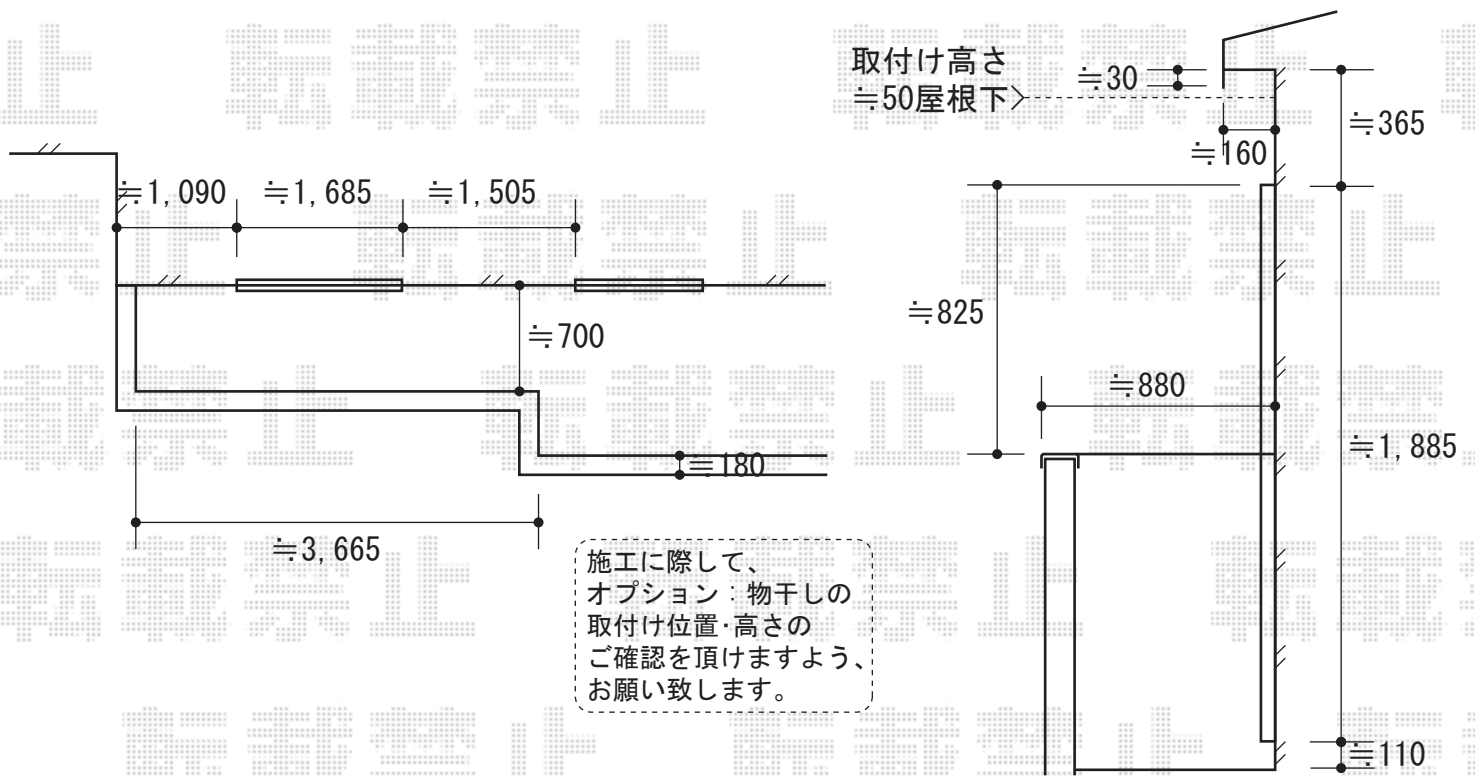

ヴェクターテラス F型 ルーフタイプ 単体 積雪～20cm対応

施工に際して、
オプション：物干しの
取付け位置・高さの
ご確認を頂けますよう、
お願い致します。

YKK AP ヴェクターテラス F型 ルーフタイプ 単体 積雪～20cm対応
間口=関東間2.0間 (方杖芯々3,640mm 屋根幅3,715mm)
出幅=3尺 (885mm)
色：プラチナステン
屋根材：ポリカーボネート (トーマイマット/すりガラス調)
柱仕様：持ち出しタイプ (柱無し)
施工方法：下止め