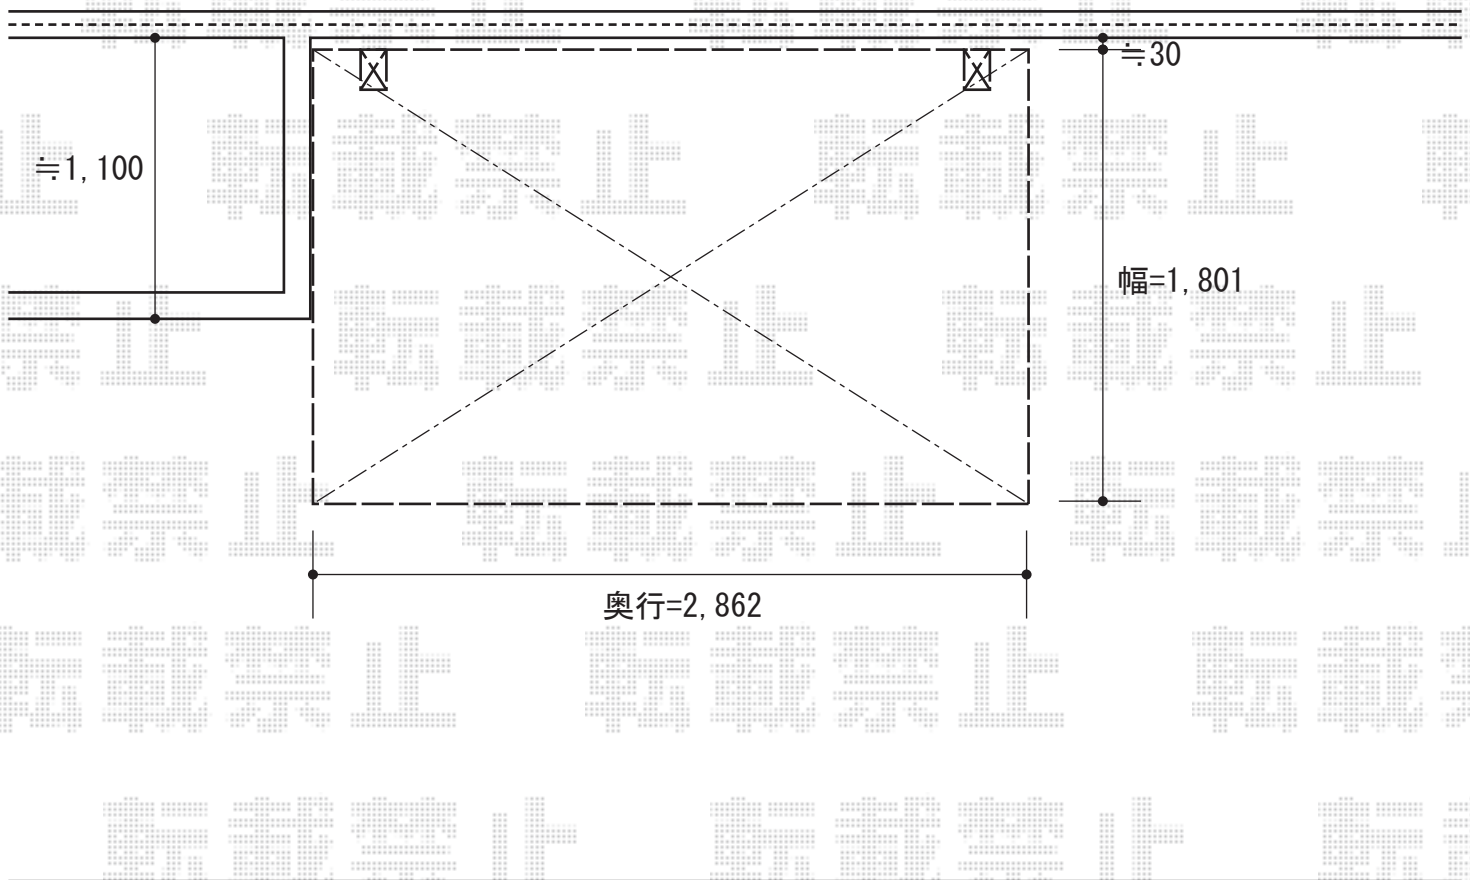

カーブポートシグマIII ミニ 積雪～30cm対応

トステム カーブポートシグマIII ミニ 積雪～30cm対応
幅=1,801mm
奥行=2,862mm
色：ブロンズ
屋根材：ポリカーボネート（ブラウン）
柱仕様：ロング柱23仕様（有効高 約2,300mm）

現場状況や作図制限により概略図の内容と多少の違いが生じることがございます。
施工時は、現場優先とさせて頂きたく思いますので、お立会い頂き、
最終のご指示のほど、何卒、宜しくお願い致します。