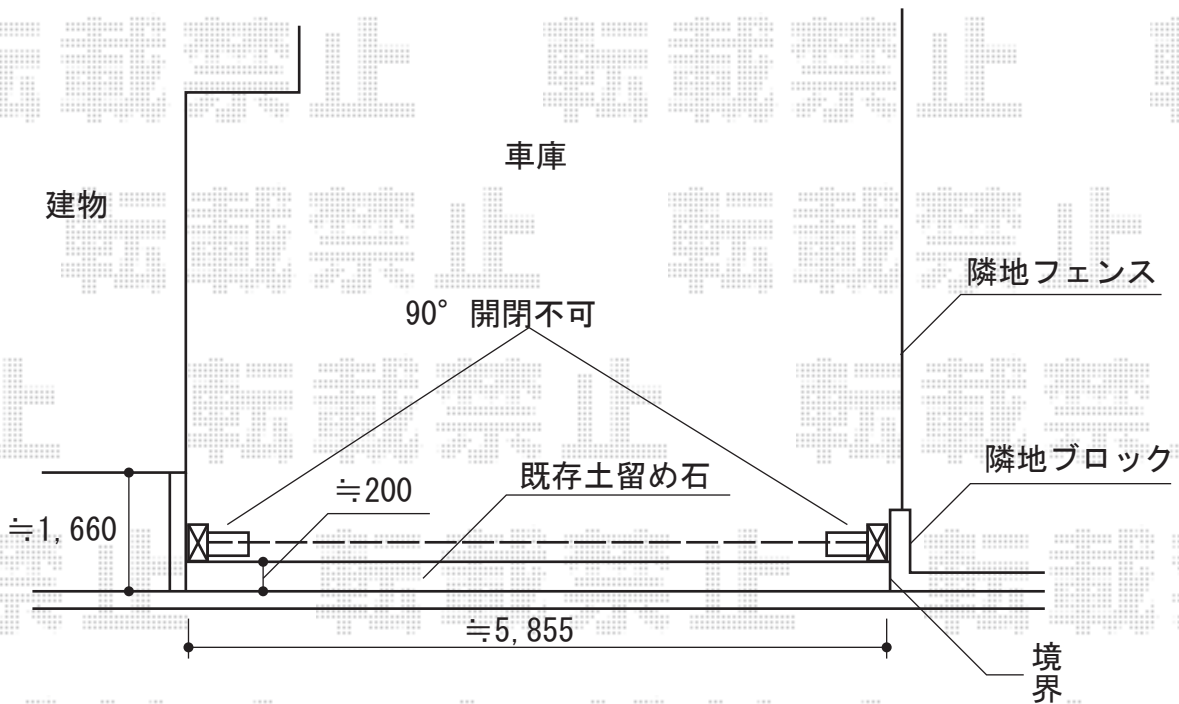

トリップゲート PA型 ノンレール 両開き

EX-SHOP トリップゲート PA型 ノンレール 両開き  
 開口幅=5,811mm  
 全幅=5,911mm  
 たたみ幅=323mm×2  
 高さ=1,182mm  
 色：ダークブロンズ  
 キャスター数：4  
 落棒数：4

現場状況や作図制限により概略図の内容と多少の違いが生じることがございます。  
 施工時は、現場優先とさせて頂きたく思いますので、お立会い頂き、  
 最終のご指示のほど、何卒、宜しくお願い致します。