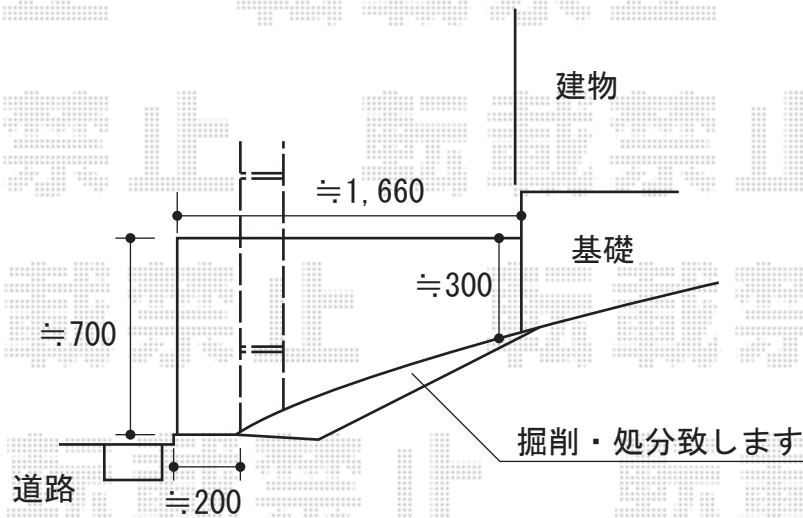

トリップゲート PA型 ノンレール 両開き

EX-SHOP トリップゲート PA型 ノンレール 両開き  
 開口幅=5,811mm  
 全幅=5,911mm  
 たたみ幅=323mm×2  
 高さ=1,182mm  
 色：ダークブロンズ  
 キャスター数：4  
 落棒数：4

現場状況や作図制限により概略図の内容と多少の違いが生じることがございます。  
 施工時は、現場優先とさせて頂きたく思いますので、お立会い頂き、  
 最終のご指示のほど、何卒、宜しくお願い致します。