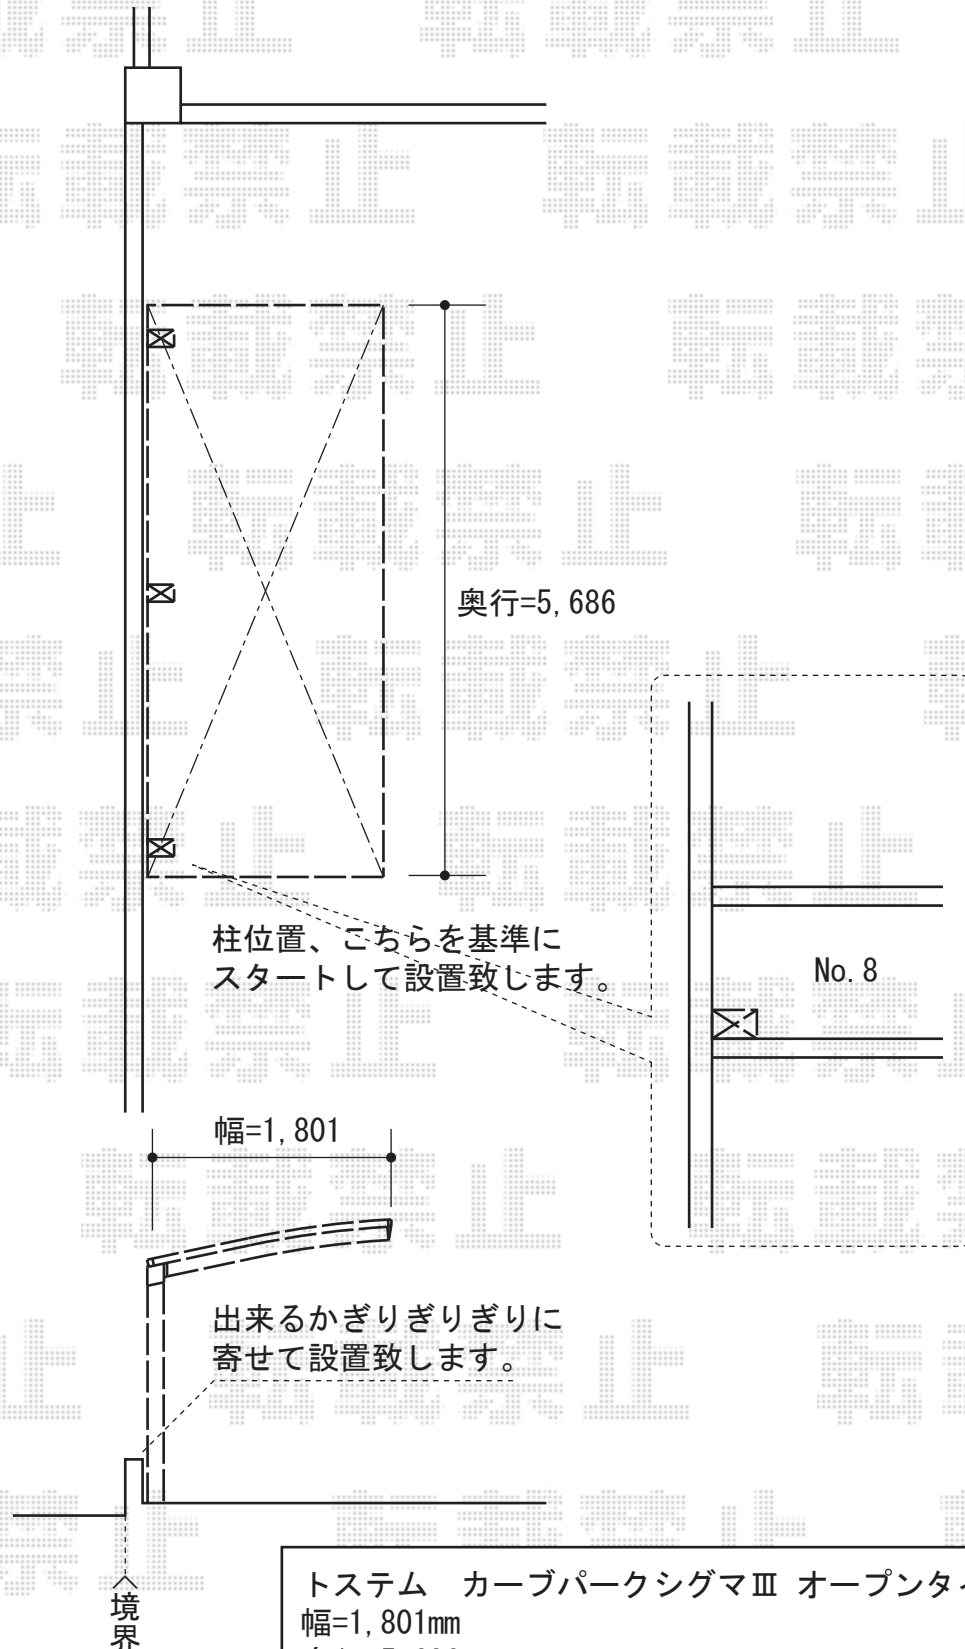

カーブパークシグマⅢ オープンタイプ 積雪～20cm対応

トステム カーブパークシグマⅢ オープンタイプ 積雪～20cm対応
幅=1,801mm
奥行=5,686mm
色：オータムブラウン
屋根材：ポリカーボネート（ブルースモーク）
柱仕様：標準柱仕様（有効高 約1,800mm）

現場状況や作図制限により概略図の内容と多少の違いが生じることがございます。
施工時は、現場優先とさせて頂きたく思いますので、お立会い頂き、
最終のご指示のほど、何卒、宜しくお願い致します。