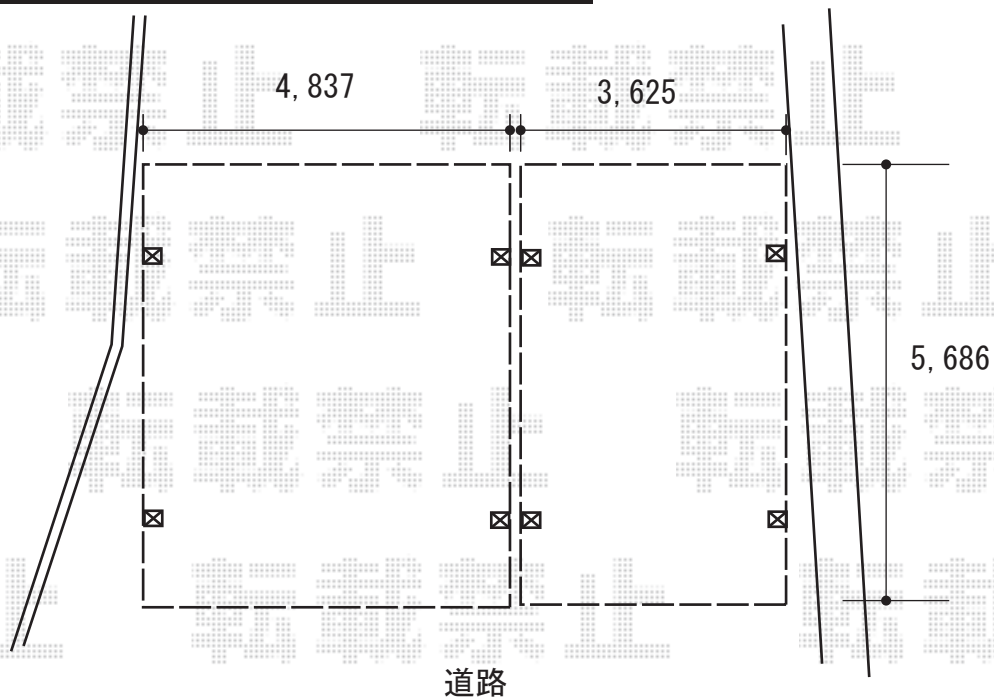

カーブポートシグマIII ワイド 積雪～30cm対応

カーブポートシグマIII ワイド 積雪～30cm対応
 幅=3,625mm
 奥行=5,686mm
 色：シャイングレー
 屋根材：熱線吸収ポリカーボネート（ブルースモークマット調）
 柱仕様：ロング柱23仕様（有効高 約2,300mm）

カーブポートシグマIII ワイド 積雪～30cm対応
 幅=4,837mm
 奥行=5,686mm
 色：シャイングレー
 屋根材：熱線吸収ポリカーボネート（ブルースモークマット調）
 柱仕様：ロング柱23仕様（有効高 約2,300mm）

現場状況や作図制限により概略図の内容と多少の違いが生じることがございます。
 施工時は、現場優先とさせて頂きたく思いますので、お立会い頂き、
 最終のご指示のほど、何卒、宜しくお願い致します。

EX-SHOP
[HTTP://WWW.EX-SHOP.NET](http://www.ex-shop.net)

担当：堀