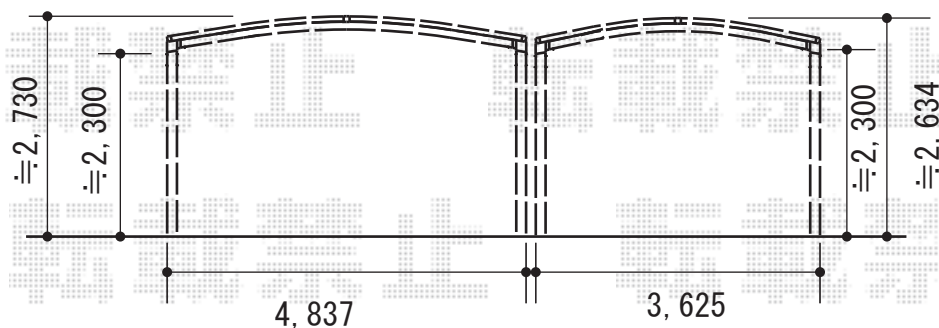

カーブポートシグマIII ワイド 積雪～30cm対応

カーブポートシグマIII ワイド 積雪～30cm対応
 幅=3,625mm
 奥行=5,686mm
 色：シャイングレー
 屋根材：熱線吸収ポリカーボネート（ブルースモークマット調）
 柱仕様：ロング柱23仕様（有効高 約2,300mm）

カーブポートシグマIII ワイド 積雪～30cm対応
 幅=4,837mm
 奥行=5,686mm
 色：シャイングレー
 屋根材：熱線吸収ポリカーボネート（ブルースモークマット調）
 柱仕様：ロング柱23仕様（有効高 約2,300mm）