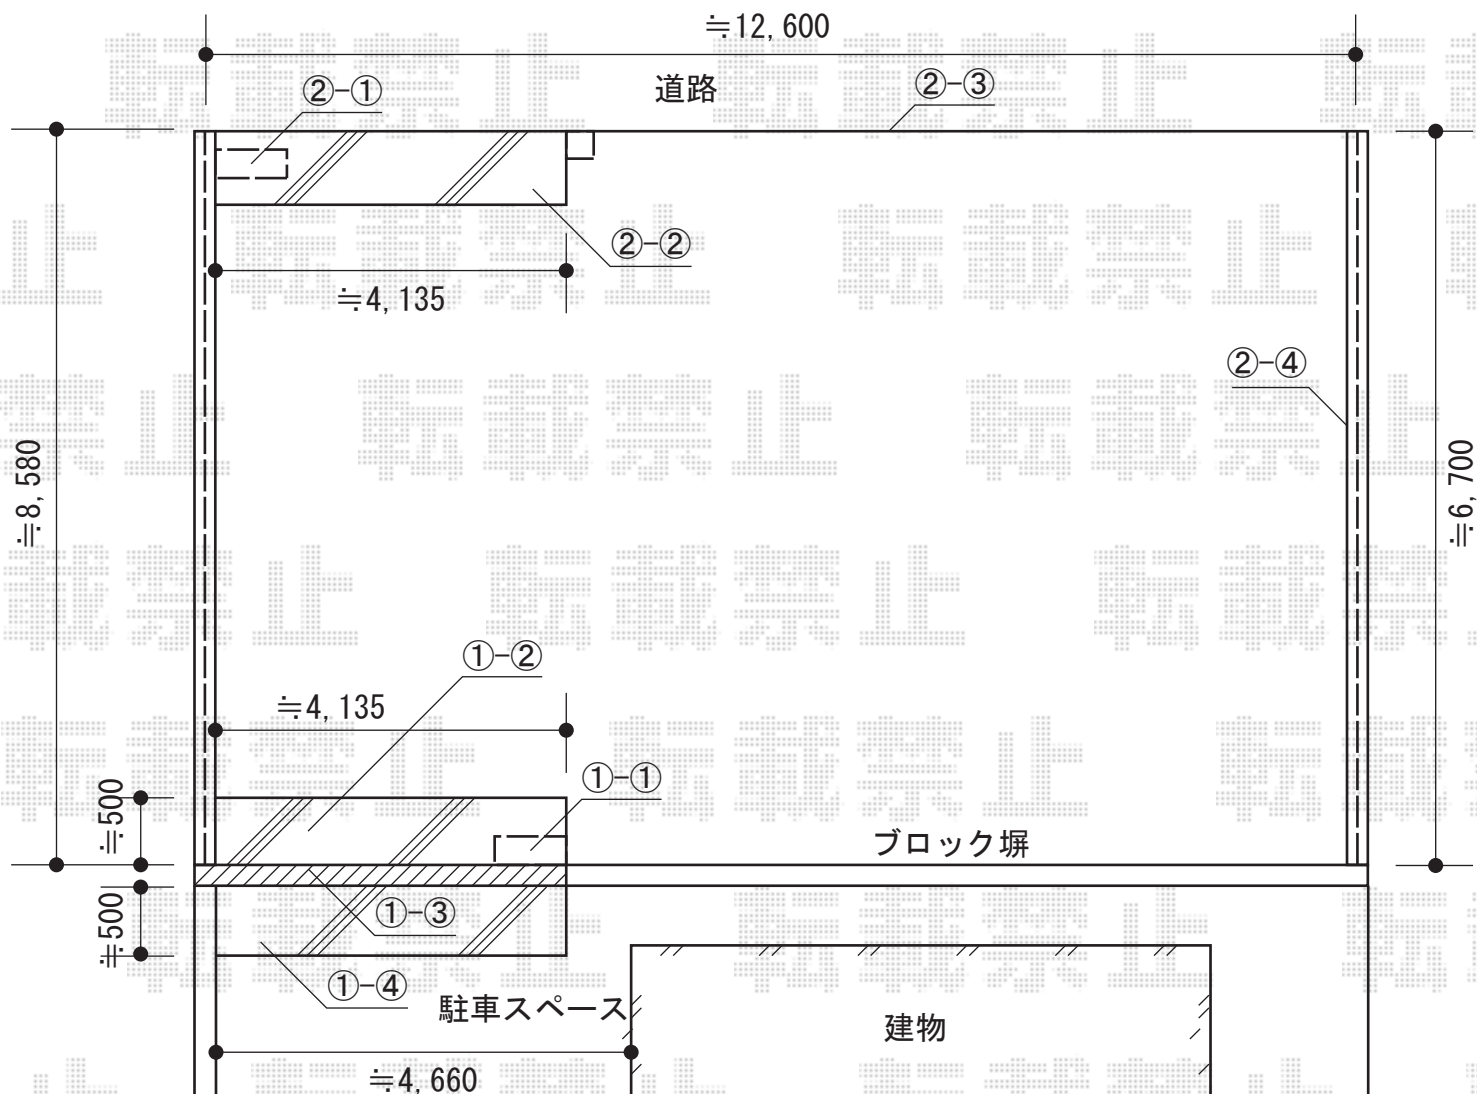

トリップゲート PB型 ノンレール 片開き

トリップゲート PB型 ノンレール 片開き

開口幅=4,035mm

全幅=4,135mm

たたみ幅=453mm

高さ=1,200mm

色：ダークブロンズ

キャスター数：3

落棒数：2

現場状況や作図制限により概略図の内容と多少の違いが生じることがございます。
 施工時は、現場優先とさせて頂きたく思いますので、お立会い頂き、
 最終のご指示のほど、何卒、宜しくお願い致します。

EX-SHOP
 HTTP://WWW.EX-SHOP.NET

担当：小林