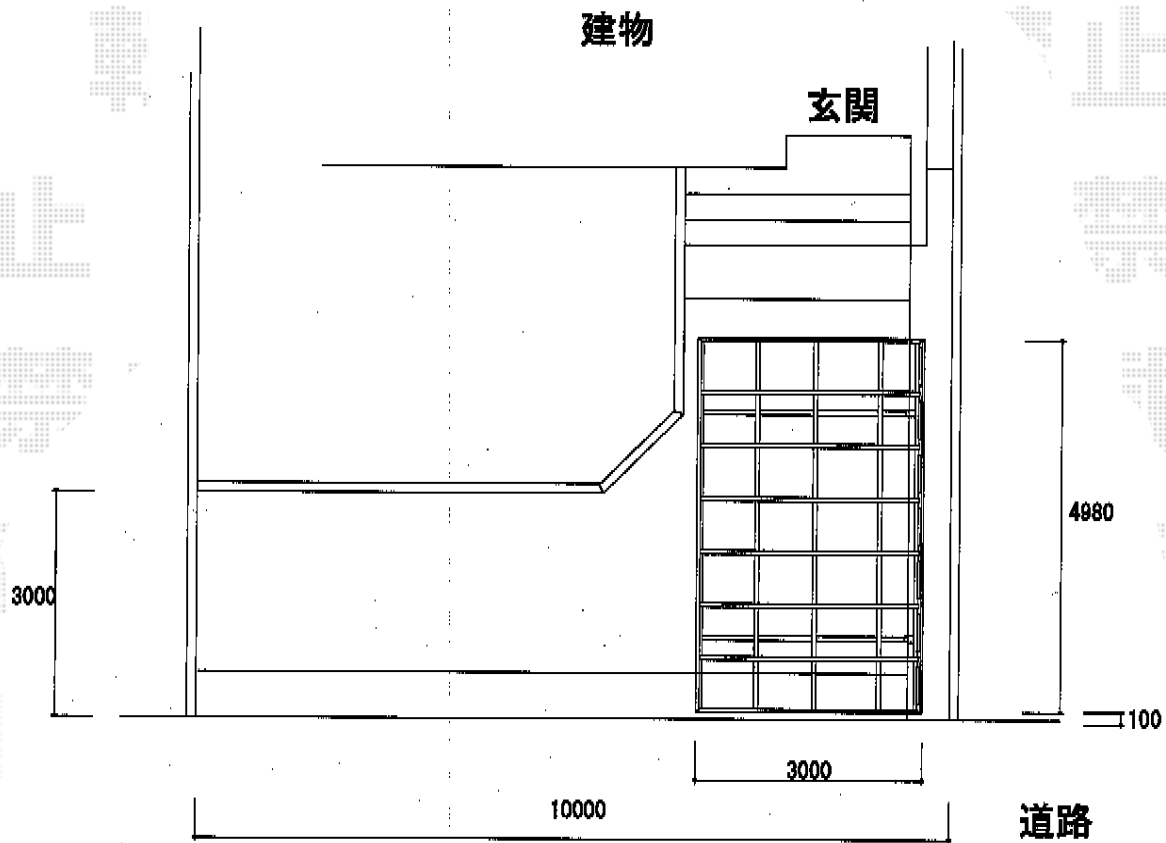

カーブポートシグマIII 単体 積雪～30cm対応

トステム：カーブポートシグマIII5030

トステム カーブポートシグマIII 単体 積雪～30cm対応
幅=3,000mm
奥行=4,980mm
色：シャイングレー
屋根材：熱線吸収アクアポリカーボネート（ブルースモーク）
柱仕様：ロング柱23仕様（有効高 約2,300mm）

現場状況や作図制限により概略図の内容と多少の違いが生じることがございます。
施工時は、現場優先とさせて頂きたく思いますので、お立会い頂き、
最終のご指示のほど、何卒、宜しくお願い致します。