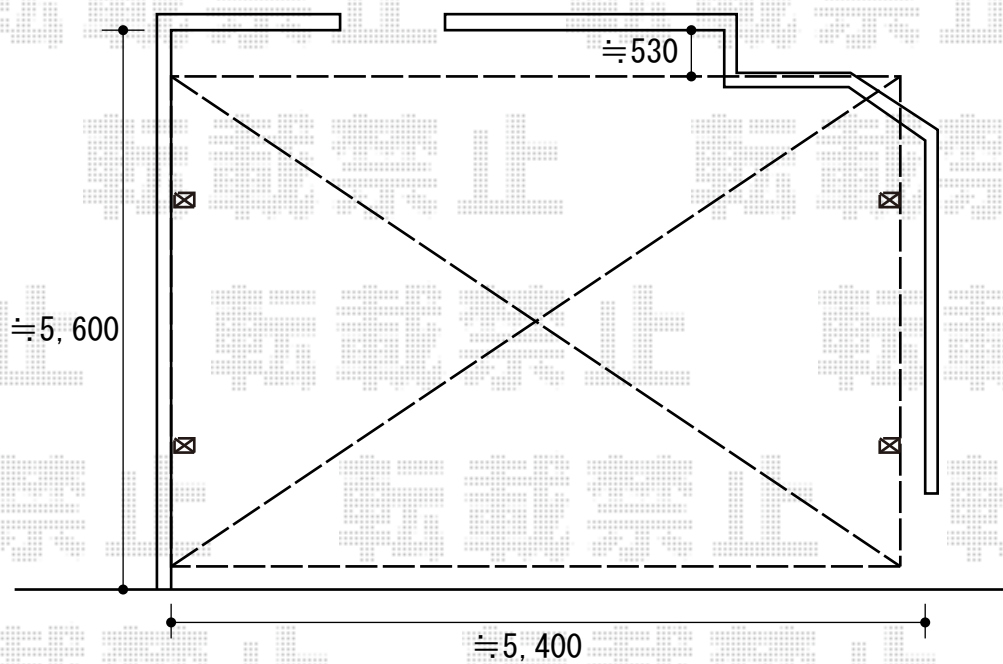

カーブポートシグマⅢ ワイド 積雪～30cm対応

カーブポートシグマⅢ ワイド 積雪～30cm対応

幅=5,140mm 奥行=4,980mm

色：オータムブラウン

屋根材：熱線吸収ポリカーボネート（ブルースモークマット調）

柱仕様：ロング柱23仕様（有効高 約2,300mm）

現場状況や作図制限により概略図の内容と多少の違いが生じることがございます。
施工時は、現場優先とさせて頂きたく思いますので、お立会い頂き、
最終のご指示のほど、何卒、宜しくお願い致します。