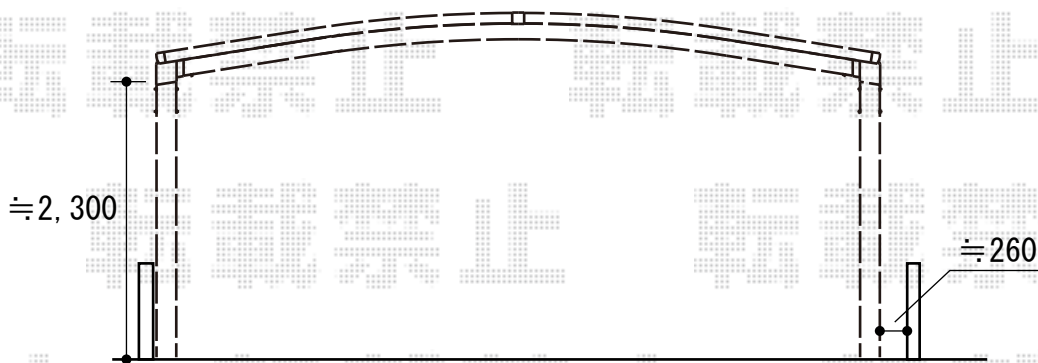

カーブポートシグマⅢ ワイド 積雪～30cm対応

カーブポートシグマⅢ ワイド 積雪～30cm対応

幅=5,140mm 奥行=4,980mm

色：オータムブラウン

屋根材：熱線吸収ポリカーボネート（ブルースモークマット調）

柱仕様：ロング柱23仕様（有効高 約2,300mm）

現場状況や作図制限により概略図の内容と多少の違いが生じることがございます。
施工時は、現場優先とさせて頂きたく思いますので、お立会い頂き、
最終のご指示のほど、何卒、宜しくお願い致します。