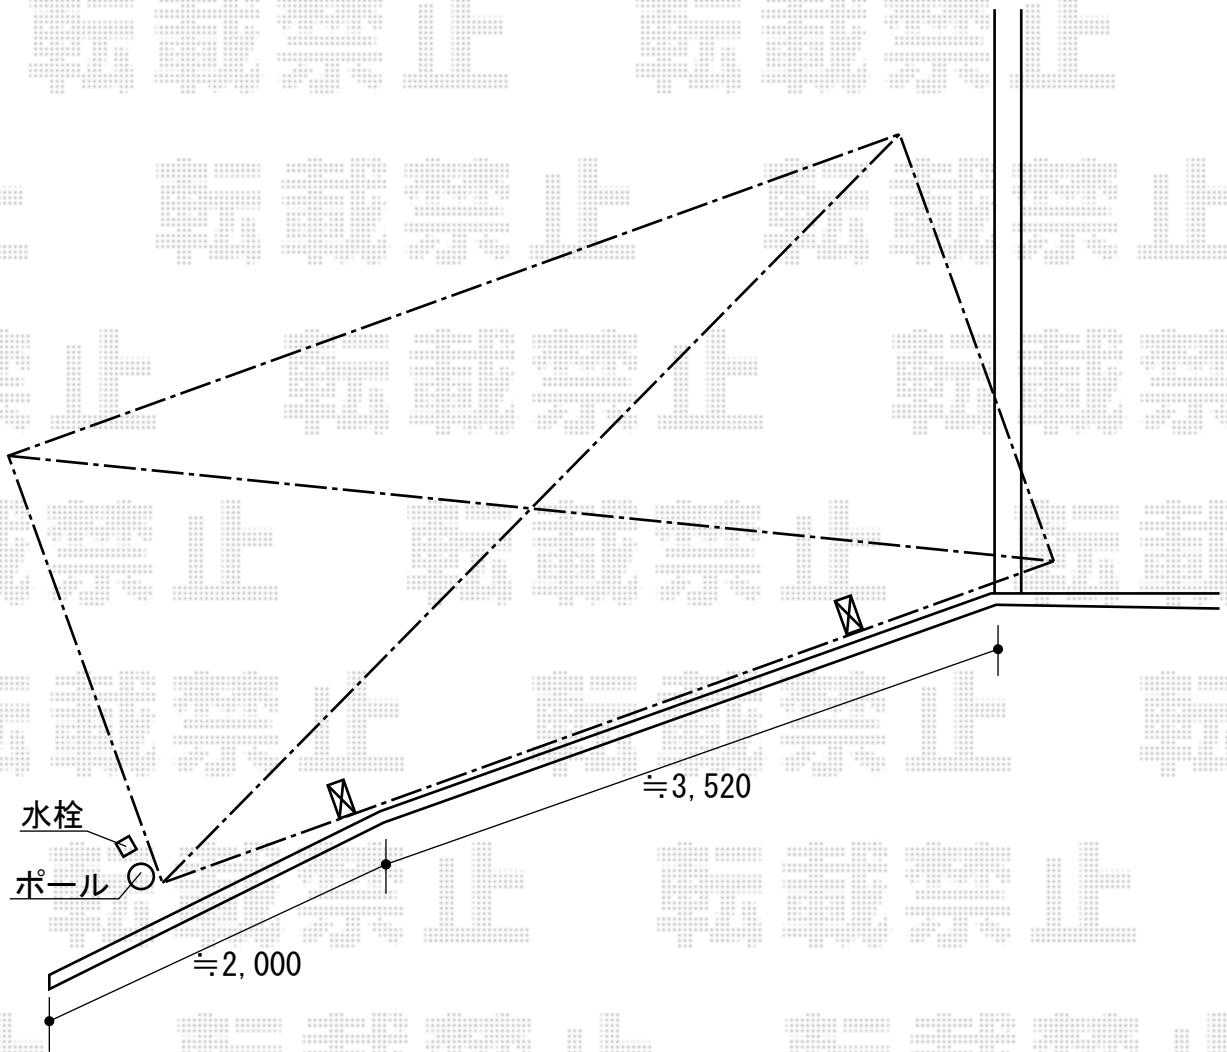

プレシオSPORT 積雪～20cm対応

EX-SHOP プレシオSPORT 積雪～20cm対応

幅=2,400mm

奥行=5,052mm

色：チャコールブラック

屋根材：熱線遮断ポリカーボネート（スカイブルーマット調）

柱仕様：標準柱仕様（有効高 約1,800mm）

現場状況や作図制限により概略図の内容と多少の違いが生じることがございます。
施工時は、現場優先とさせて頂きたく思いますので、お立会い頂き、
最終のご指示のほど、何卒、宜しくお願い致します。