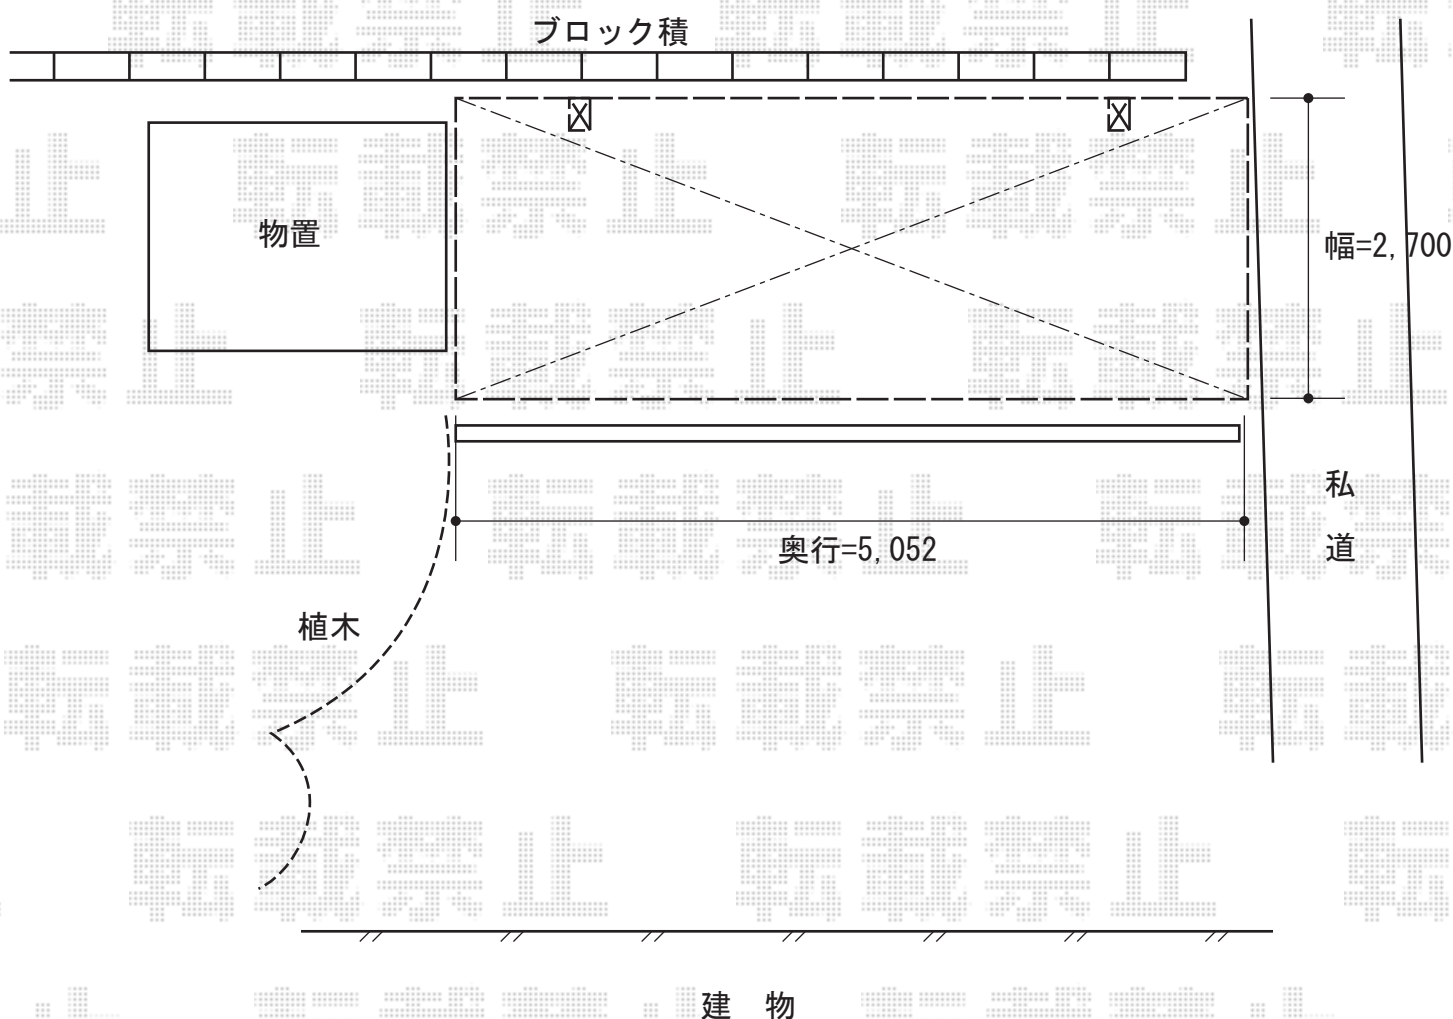

プレシオスポーツ 積雪～20cm対応

EX-SHOP プレシオスポーツ 積雪～20cm対応
幅=2,700mm
奥行=5,052mm
色：ノーブルステン
屋根材：ポリカーボネート（スカイブルー）
柱仕様：標準柱仕様（有効高 約1,800mm）

現場状況や作図制限により概略図の内容と多少の違いが生じることがございます。
施工時は、現場優先とさせて頂きたく思いますので、お立会い頂き、
最終のご指示のほど、何卒、宜しくお願い致します。