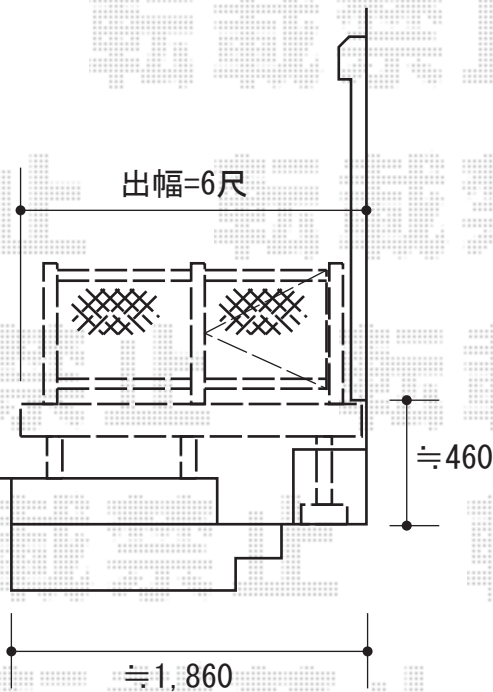

リウッドデッキII 標準 単体

YKK AP リウッドデッキII 標準 単体
 間口=2間 (3,694mm)
 出幅=6尺 (1,850mm)
 色：ホワイトブラウン
 床板：縦貼り
 束柱：KSタイプ (H400~500)
 /アルミ色プラチナステン

YKK AP デッキフェンス+デッキ門扉
 本体1枚 (W×H) =07用T80×3、09用T80×4
 パネル：リウッドデッキフェンス2型 (ラチス格子)
 柱：中柱T80×4、端柱T80×1、90°角柱T80×2
 色：ホワイトブラウン
 オプション：リウッドデッキ門扉2型本体 (800×700)、
 貫通端柱+中柱T80×1