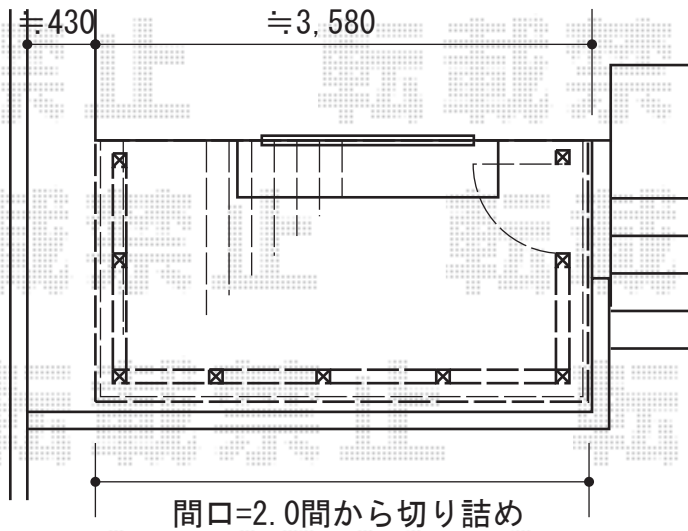

リウッドデッキII 標準 単体

YKK AP リウッドデッキII 標準 単体
 間口=2間 (3,694mm)
 出幅=6尺 (1,850mm)
 色：ホワイトブラウン
 床板：縦貼り
 束柱：KSタイプ (H400~500)
 /アルミ色プラチナステン

YKK AP デッキフェンス+デッキ門扉
 本体1枚 (W×H) =07用T80×3、09用T80×4
 パネル：リウッドデッキフェンス2型 (ラチス格子)
 柱：中柱T80×4、端柱T80×1、90°角柱T80×2
 色：ホワイトブラウン
 オプション：リウッドデッキ門扉2型本体 (800×700)、
 貫通端柱+中柱T80×1