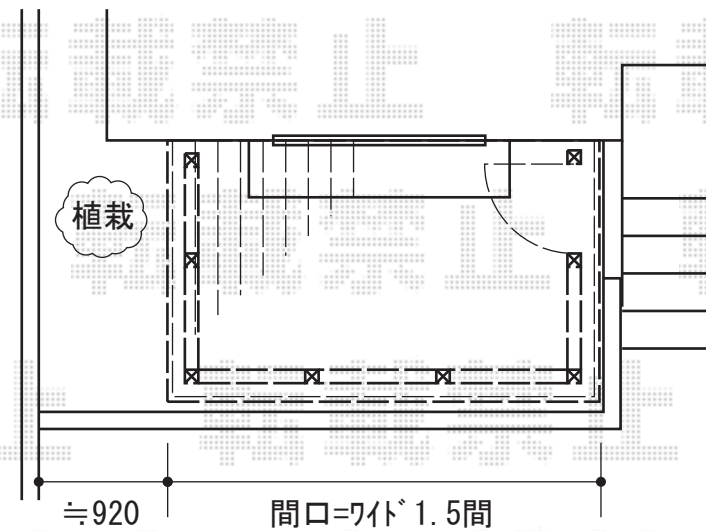

リウッドデッキII 標準 単体

YKK AP リウッドデッキII 標準 単体
 間口=2間 (3,694mm)
 出幅=6尺 (1,850mm)
 色：ホワイトブラウン
 床板：縦貼り
 束柱：KSタイプ (H400~500)
 /アルミ色プラチナステン

YKK AP デッキフェンス+デッキ門扉
 本体1枚 (W×H) =07用T80×3、09用T80×4
 パネル：リウッドデッキフェンス2型 (ラチス格子)
 柱：中柱T80×4、端柱T80×1、90°角柱T80×2
 色：ホワイトブラウン
 オプション：リウッドデッキ門扉2型本体 (800×700)、
 貫通端柱+中柱T80×1