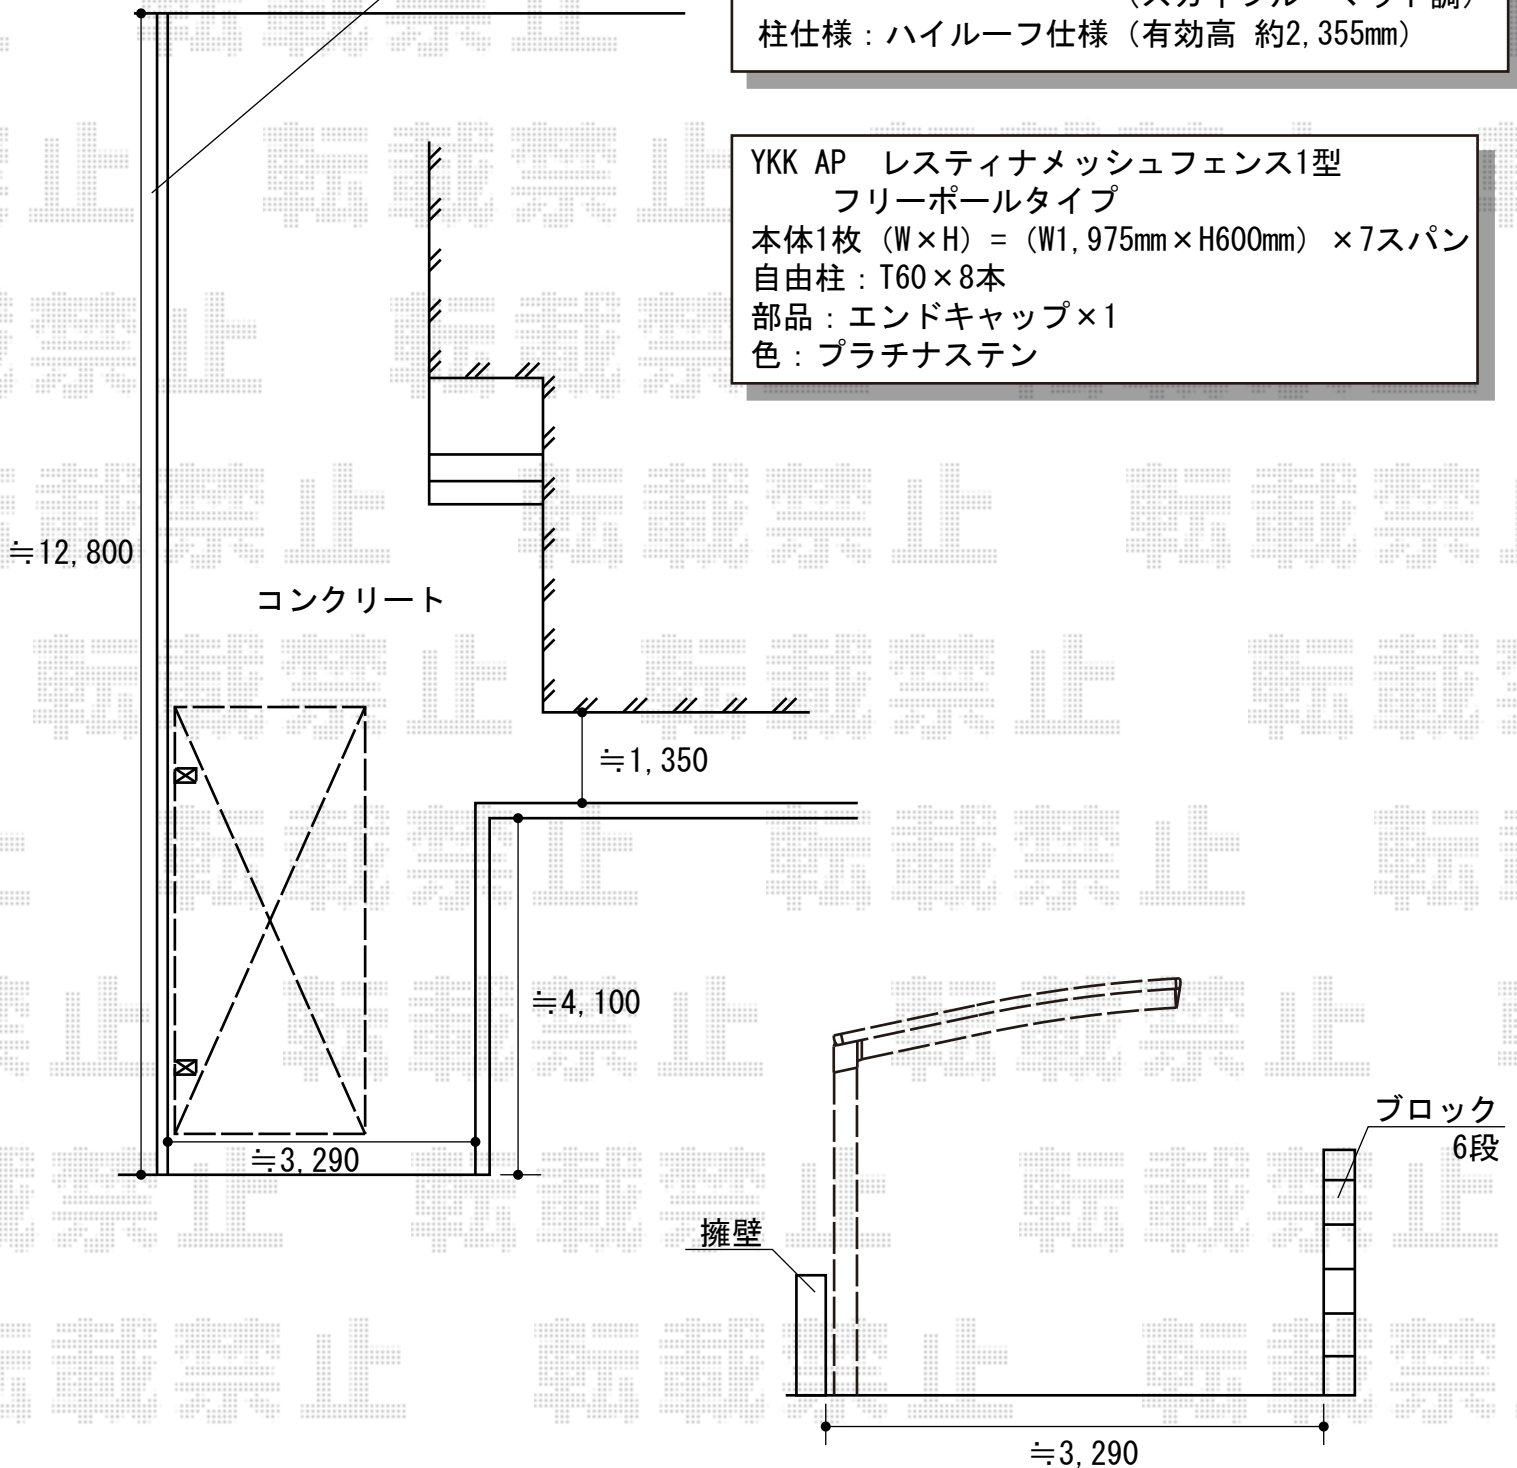

カーポート・フェンス

化粧ブロック21枚+T-6フェンス

プレシオサポート 積雪~20cm対応
幅=2,400mm
奥行=5,052mm
色：ノーブルステン
屋根材：熱線遮断ポリカーボネート
(スカイブルーマット調)
柱仕様：ハイルーフ仕様 (有効高 約2,355mm)

YKK AP レスティナメッシュフェンス1型
フリーポールタイプ
本体1枚 (W×H) = (W1,975mm×H600mm) × 7スパン
自由柱：T60×8本
部品：エンドキャップ×1
色：プラチナステン