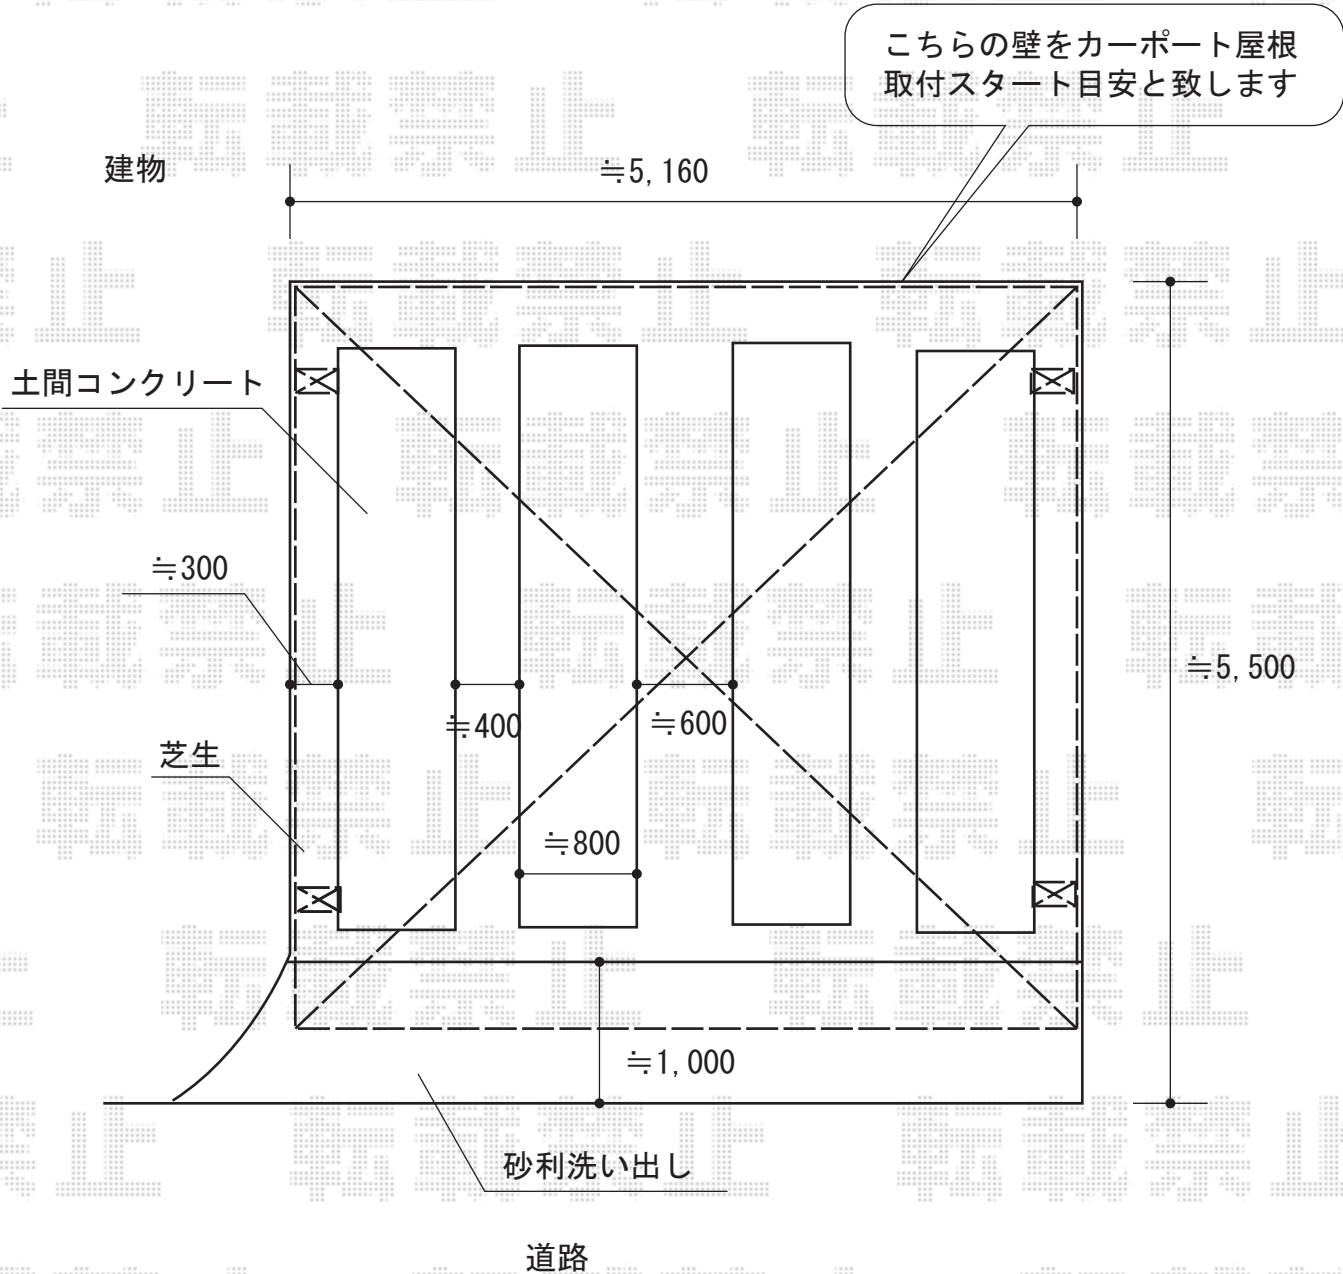

カーポートシグマIII ワイド 積雪~30cm対応

トステム カーポートシグマIII ワイド 積雪~30cm対応
幅=5,140mm
奥行=4,980mm
色：シャイングレー
屋根材：熱線吸収ポリカーボネート（ブルースモークマット）
柱仕様：ロング柱23仕様（有効高 約2,300mm）

現場状況や作図制限により概略図の内容と多少の違いが生じることがございます。
施工時は、現場優先とさせて頂きたく思いますので、お立会い頂き、
最終のご指示のほど、何卒、宜しくお願い致します。