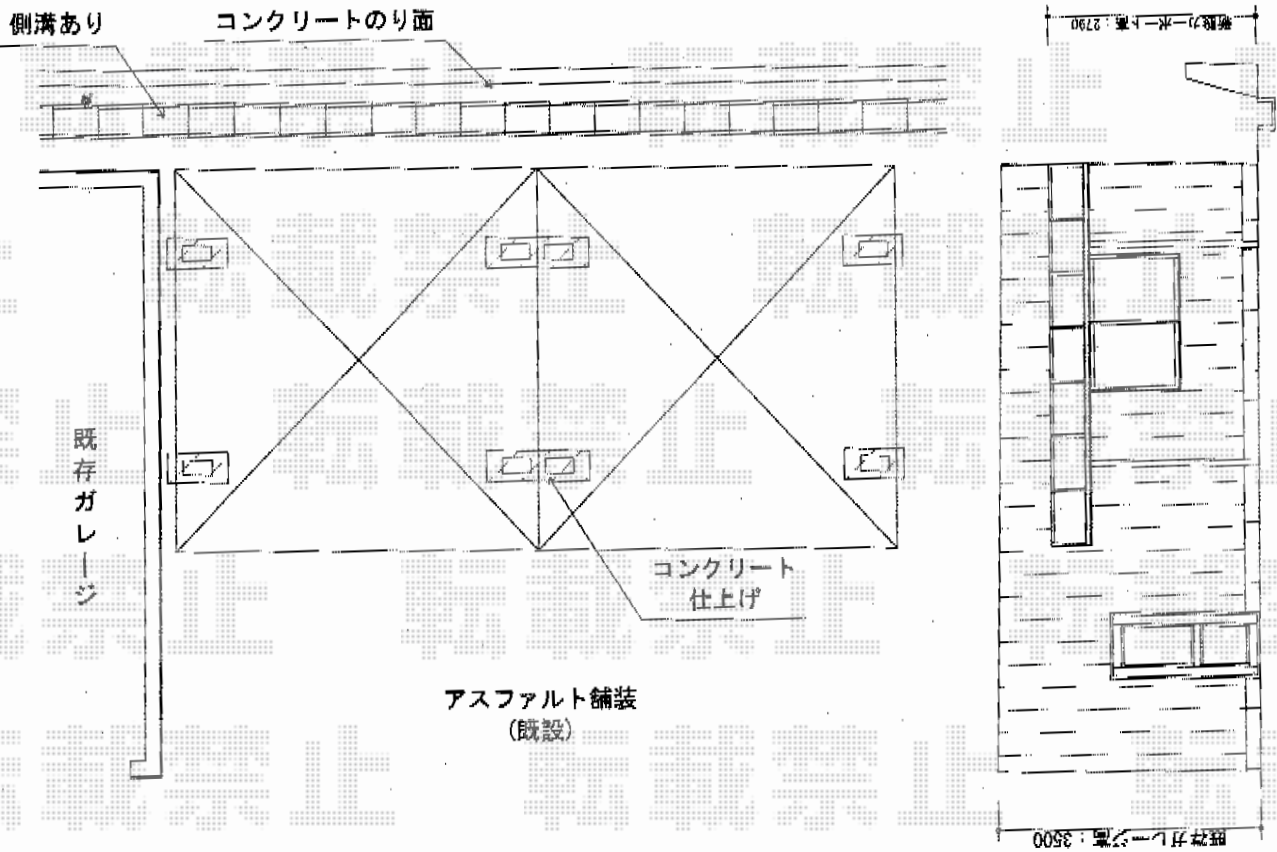

プレシオSPORT ワイド 積雪～20cm対応

トステム プレシオSPORT ワイド
 積雪～20cm対応
 幅=4,801mm
 奥行=5,052mm
 色：ノーブルステン
 屋根材：ポリカーボネート（スカイブルー）
 柱仕様：ハイルーフ仕様（有効高 約2,355mm）

現場状況や作図制限により概略図の内容と多少の違いが生じることがございます。
 施工時は、現場優先とさせていただきますので、お立会い頂き、
 最終のご指示のほど、何卒、宜しくお願い致します。