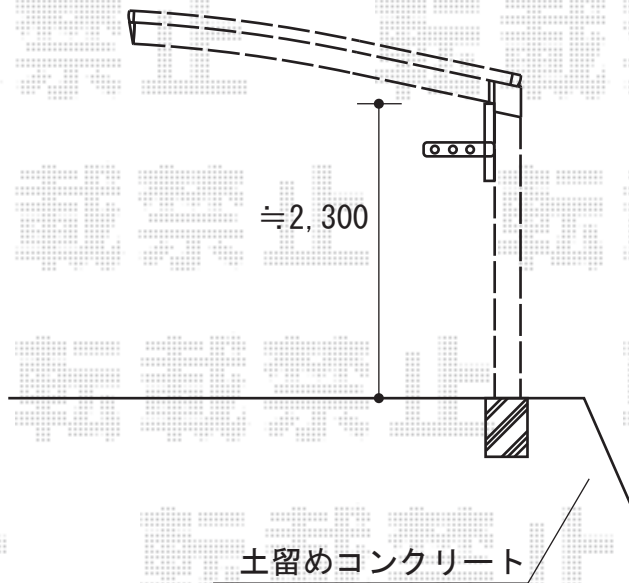

カーブポートシグマIII 縦連棟 積雪～30cm対応

トステム カーブポートシグマIII 縦連棟 積雪～30cm対応
 幅=2,401mm 奥行=11,334mm
 色：シャイングレー
 屋根材：ポリカーボネート（クリアマット/すりガラス調）
 柱仕様：ロング柱23仕様（有効高 約2,300mm）

トステム 収納式物干し 標準 2本入
 色：シャイングレー

現場状況や作図制限により概略図の内容と多少の違いが生じることがございます。
 施工時は、現場優先とさせて頂きたく思いますので、お立会い頂き、
 最終のご指示のほど、何卒、宜しくお願い致します。