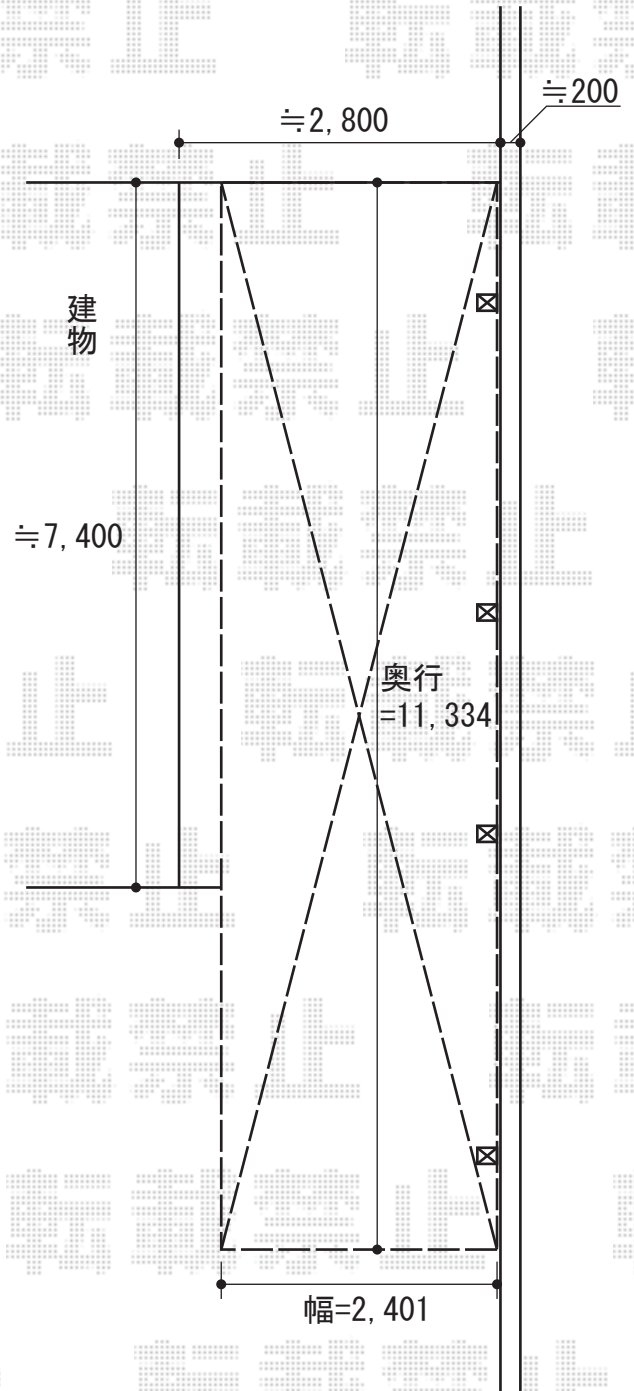

カーブポートシグマIII 縦連棟 積雪～30cm対応

トステム カーブポートシグマIII 縦連棟 積雪～30cm対応
 幅=2,401mm 奥行=11,334mm
 色：シャイングレー
 屋根材：ポリカーボネート（クリアマット/すりガラス調）
 柱仕様：ロング柱23仕様（有効高 約2,300mm）

トステム 収納式物干し 標準 2本入
 色：シャイングレー

現場状況や作図制限により概略図の内容と多少の違いが生じることがございます。
 施工時は、現場優先とさせて頂きたく思いますので、お立会い頂き、
 最終のご指示のほど、何卒、宜しくお願い致します。