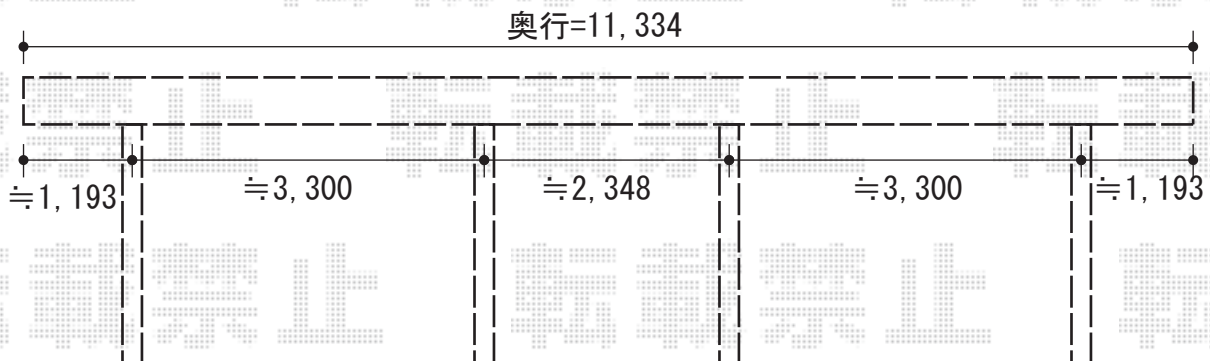

カーブポートシグマIII 縦連棟 積雪～30cm対応

トステム カーブポートシグマIII 縦連棟 積雪～30cm対応
 幅=2,401mm 奥行=11,334mm
 色：シャイングレー
 屋根材：ポリカーボネート（クリアマット/すりガラス調）
 柱仕様：ロング柱23仕様（有効高 約2,300mm）

トステム 収納式物干し 標準 2本入
 色：シャイングレー

現場状況や作図制限により概略図の内容と多少の違いが生じることがございます。
 施工時は、現場優先とさせて頂きたく思いますので、お立会い頂き、
 最終のご指示のほど、何卒、宜しくお願い致します。