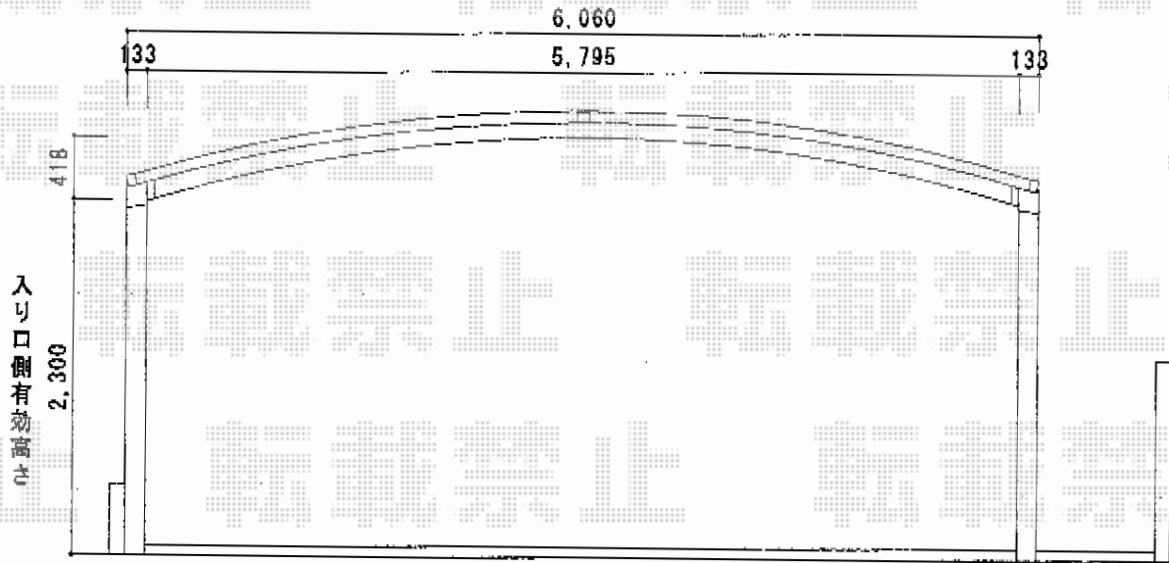

カーブポートシグマⅢ ワイド 積雪～30cm対応

トステム カーブポートシグマⅢ ワイド 積雪～30cm対応
幅=6,060mm
奥行=4,980mm
色：シャイングレー
屋根材：ポリカーボネート（クリアマット/すりガラス調）
柱仕様：ロング柱23仕様（有効高 約2,300mm）

現場状況や作図制限により概略図の内容と多少の違いが生じることがございます。
施工時は、現場優先とさせて頂きたく思いますので、お立会い頂き、
最終のご指示のほど、何卒、宜しくお願い致します。