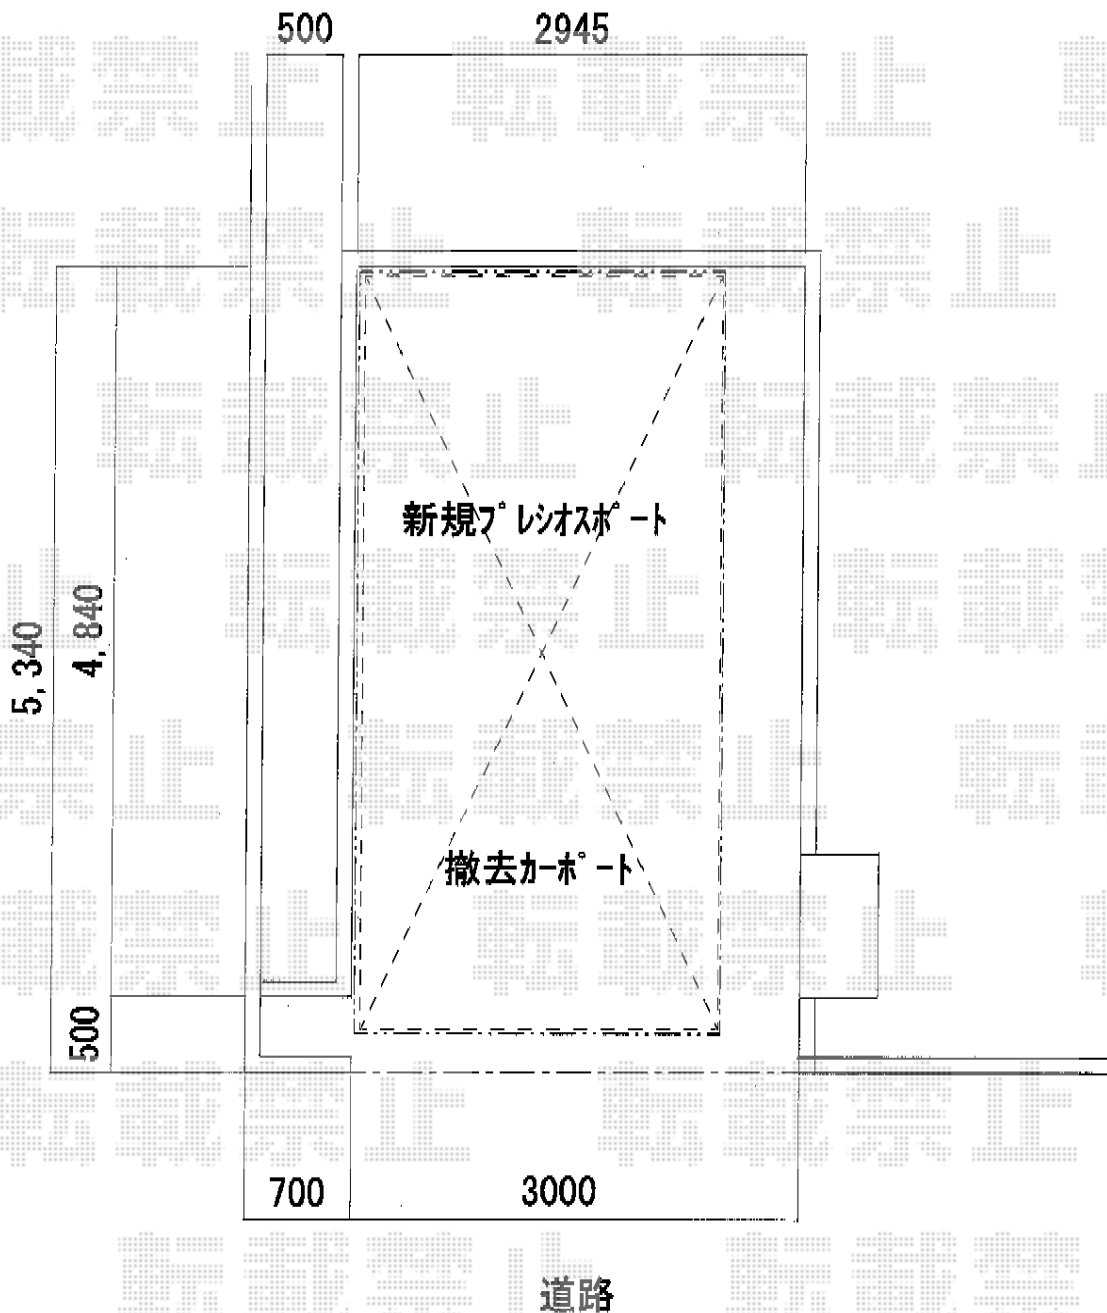

プレシオSPORT 積雪～20cm対応

EX-SHOP プレシオSPORT 積雪～20cm対応

幅=2,400mm

奥行=5,052mm

色：グレースブラウン

屋根材：熱線遮断ポリカーボネート（スカイブルーマット調）

柱仕様：標準柱仕様（有効高 約1,800mm）

現場状況や作図制限により概略図の内容と多少の違いが生じることがございます。
施工時は、現場優先とさせて頂きたく思いますので、お立会い頂き、
最終のご指示のほど、何卒、宜しくお願い致します。