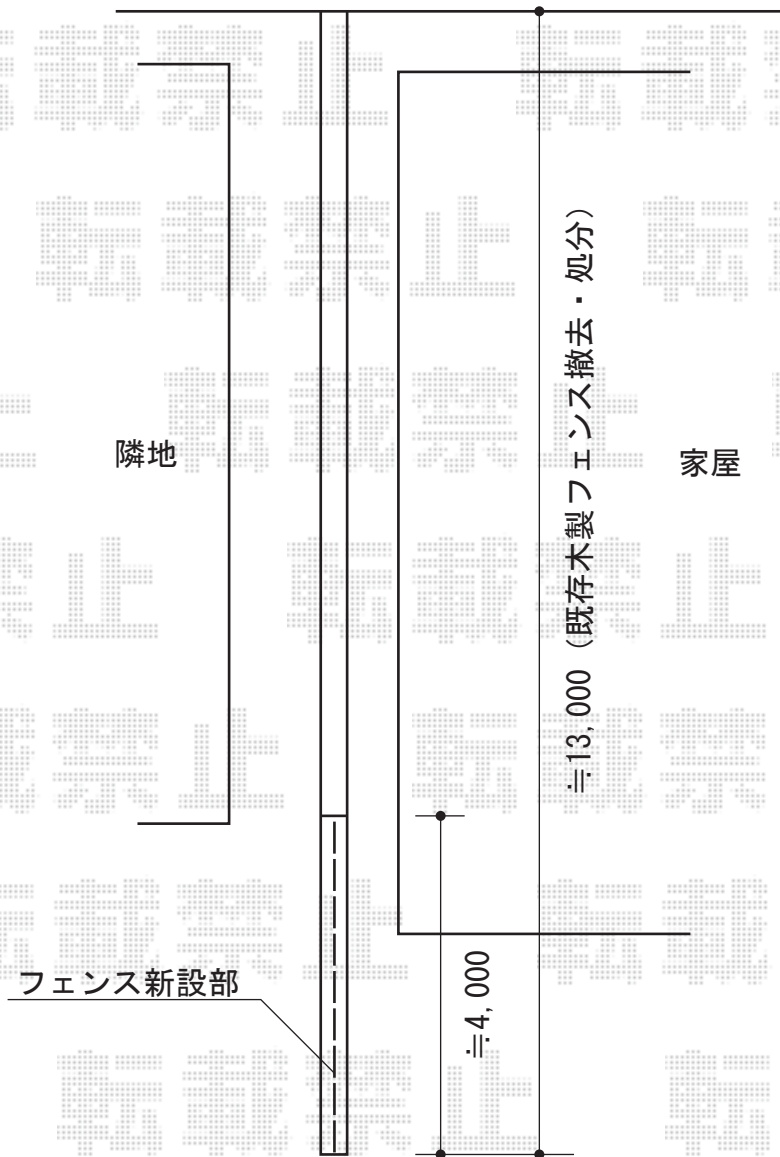

FCS-61型フェンス フリーポールタイプ

YKK AP FCS-61型フェンス フリーポールタイプ
本体1枚 (W×H) = (W1, 990mm×H1, 200mm) ×2スパン
自由柱 : T-12×3本
部品 : 小口キャップ×1
色 : Tホワイト

現場状況や作図制限により概略図の内容と多少の違いが生じることがございます。
施工時は、現場優先とさせていただきますので、お立会い頂き、
最終のご指示のほど、何卒、宜しくお願い致します。