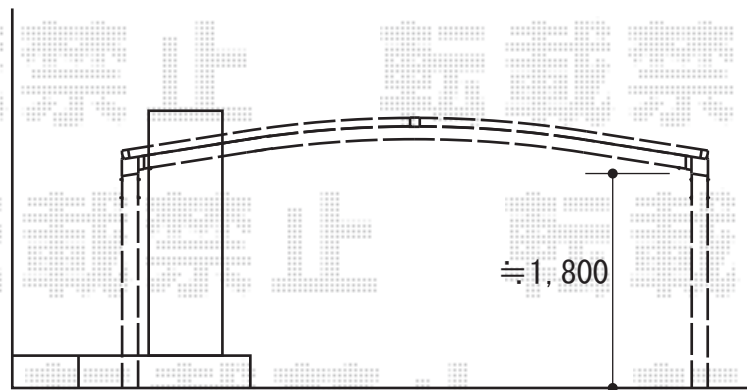

カーブポートシグマⅢ ワイド 積雪～30cm対応

トステム カーブポートシグマⅢ ワイド 積雪～30cm対応
幅=5,443mm
奥行=4,980mm
色：オータムブラウン
屋根材：熱線吸収ポリカーボネート（ブルースモークマット調）
柱仕様：標準柱仕様（有効高 約1,800mm）

現場状況や作図制限により概略図の内容と多少の違いが生じることがございます。
施工時は、現場優先とさせて頂きたく思いますので、お立会い頂き、
最終のご指示のほど、何卒、宜しくお願い致します。