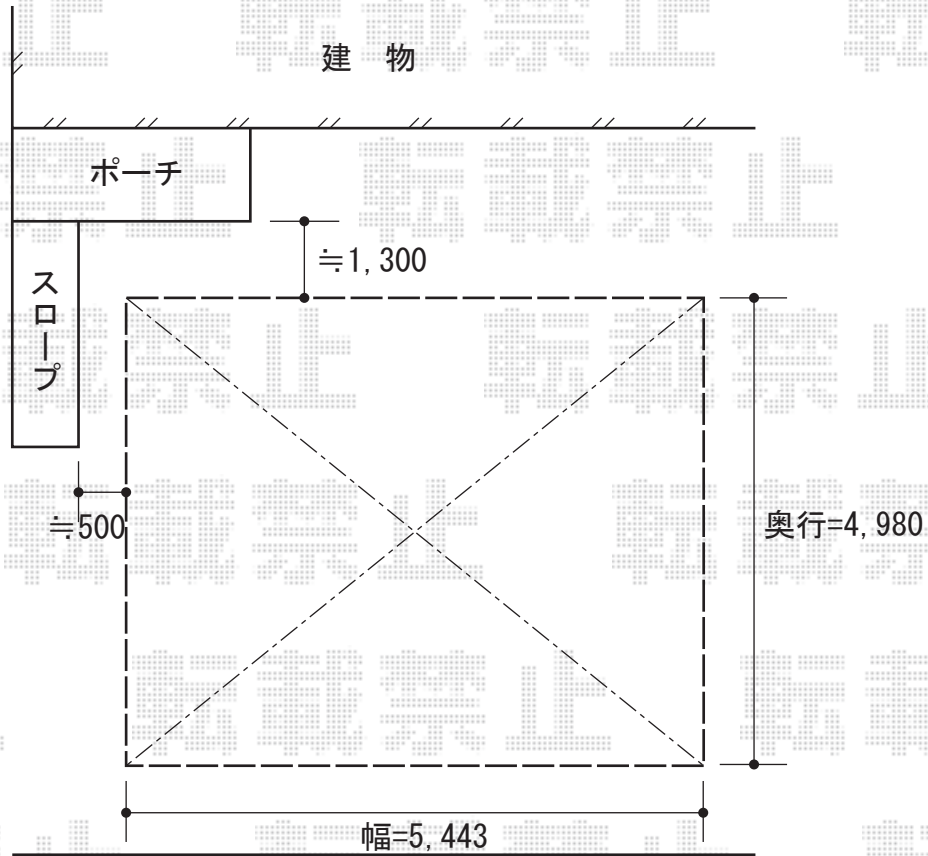

カーブポートシグマⅢ ワイド 積雪～30cm対応

トステム カーブポートシグマⅢ ワイド 積雪～30cm対応
幅=5,443mm
奥行=4,980mm
色：オータムブラウン
屋根材：熱線吸収ポリカーボネート（ブルースモークマット調）
柱仕様：標準柱仕様（有効高 約1,800mm）

現場状況や作図制限により概略図の内容と多少の違いが生じることがございます。
施工時は、現場優先とさせて頂きたく思いますので、お立会い頂き、
最終のご指示のほど、何卒、宜しくお願い致します。