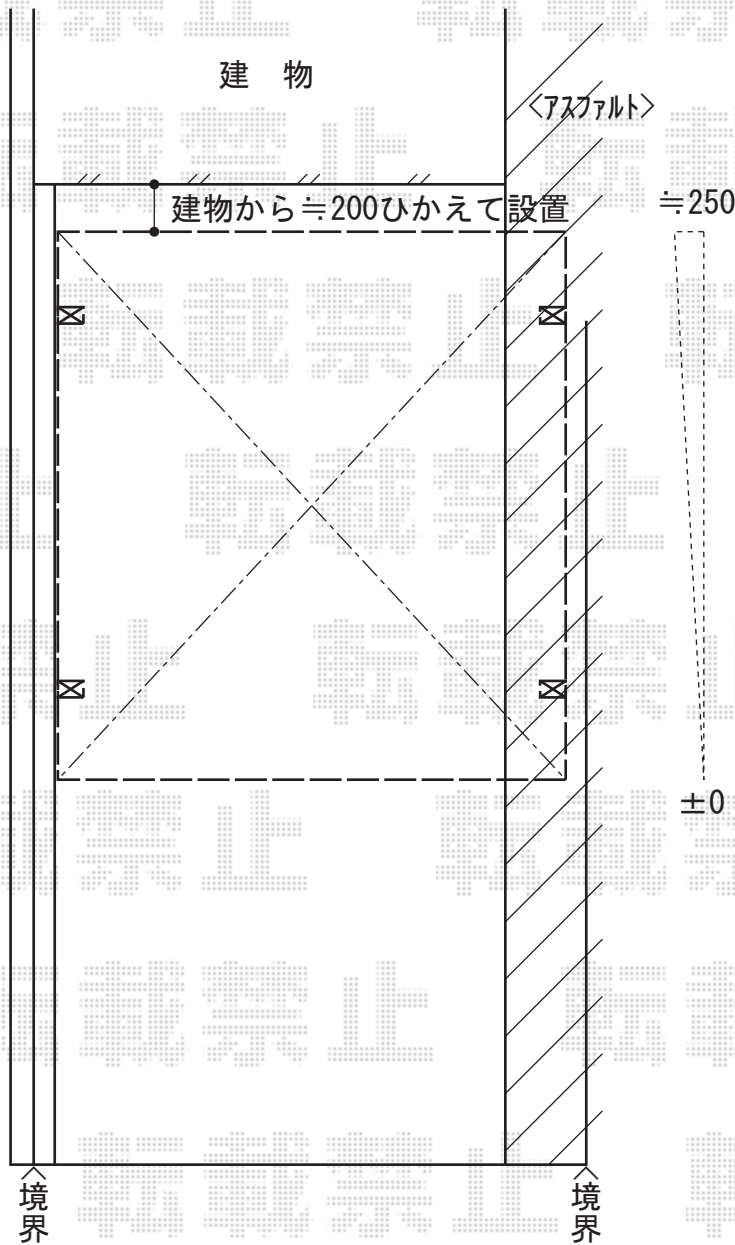

カーブポートシグマIII ワイド 積雪～30cm対応

トステム カーブポートシグマIII

ワイド 積雪～30cm対応

幅=5,443mm

奥行=5,686mm

色：シャイングレー

屋根材：熱線吸収アクアポリカーボネート
(ブルースモーク)

柱仕様：ロング柱28仕様

(有効高 約2,800mm)

現場状況や作図制限により概略図の内容と多少の違いが生じることがございます。
施工時は、現場優先とさせて頂きたく思いますので、お立会い頂き、
最終のご指示のほど、何卒、宜しくお願い致します。

EX-SHOP
HTTP://WWW.EX-SHOP.NET

担当：堀

全ての著作権は、エクスショップに帰属します。当社とのお取引目的外の使用・複製・転載禁止となっております。