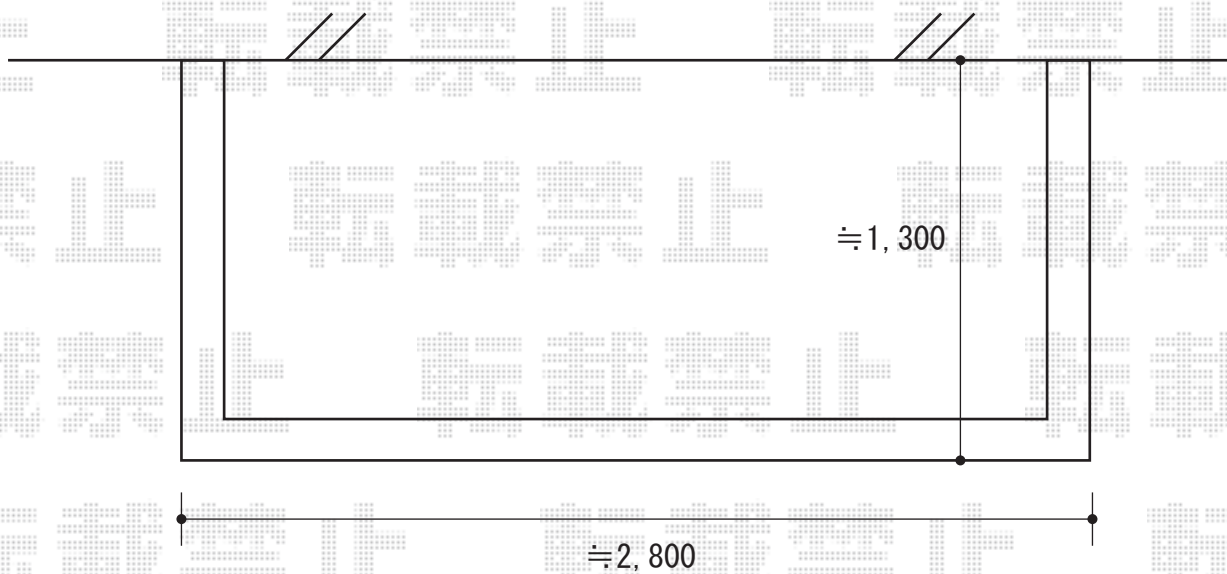

プレシオステラス R型 屋根タイプ 単体 積雪～20cm対応

EX-SHOP プレシオステラス R型 屋根タイプ 単体 積雪～20cm対応

間口=間東間2.0間 (柱芯々3,485mm 屋根幅3,670mm)

出幅=5尺 (1,470mm)

色：グレースブラウン

屋根材：ポリカーボネートスカイブルー)

柱仕様：柱奥行移動タイプ

施工方法：下止め

部材：柱取付部品 (中間用) 2セット

YKK AP 吊り下げ物干し 標準 (2本入)

色：グレースブラウン

現場状況や作図制限により概略図の内容と多少の違いが生じることがございます。
施工時は、現場優先とさせて頂きたく思いますので、お立会い頂き、
最終のご指示のほど、何卒、宜しくお願い致します。

EX-SHOP
HTTP://WWW.EX-SHOP.NET

担当：八浦