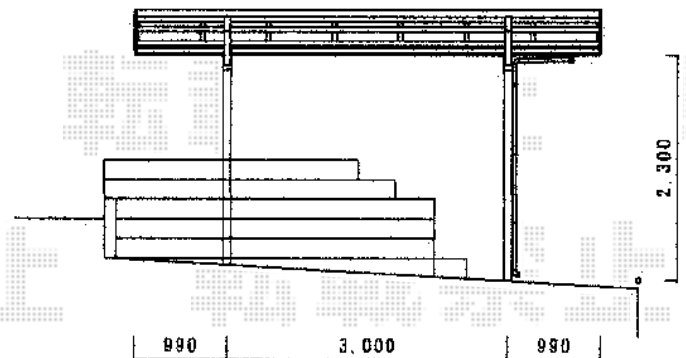

カーブポートシグマⅢ ワイドタイプ 積雪～30cm対応

トステム カーブポートシグマⅢ ワイドタイプ 積雪～30cm対応  
 幅=4,837mm  
 奥行=4,980mm  
 色：シャイングレー  
 屋根材：熱線吸収ポリカーボネート（ブルースモークマット調）  
 柱仕様：ロング柱23仕様（有効高 約2,300mm）

現場状況や作図制限により概略図の内容と多少の違いが生じることがございます。  
 施工時は、現場優先とさせていただきますので、お立会い頂き、  
 最終のご指示のほど、何卒、宜しくお願い致します。