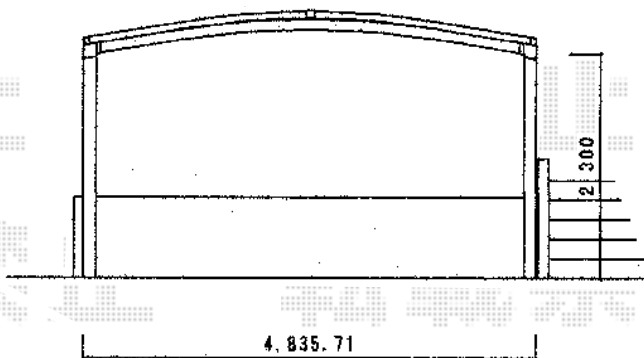

カーブポートシグマⅢ ワイドタイプ 積雪～30cm対応

トステム カーブポートシグマⅢ ワイドタイプ 積雪～30cm対応  
 幅=4,837mm  
 奥行=4,980mm  
 色：シャイングレー  
 屋根材：熱線吸収ポリカーボネート（ブルースモークマット調）  
 柱仕様：ロング柱23仕様（有効高 約2,300mm）

現場状況や作図制限により概略図の内容と多少の違いが生じることがございます。  
 施工時は、現場優先とさせていただきますので、お立会い頂き、  
 最終のご指示のほど、何卒、宜しくお願い致します。