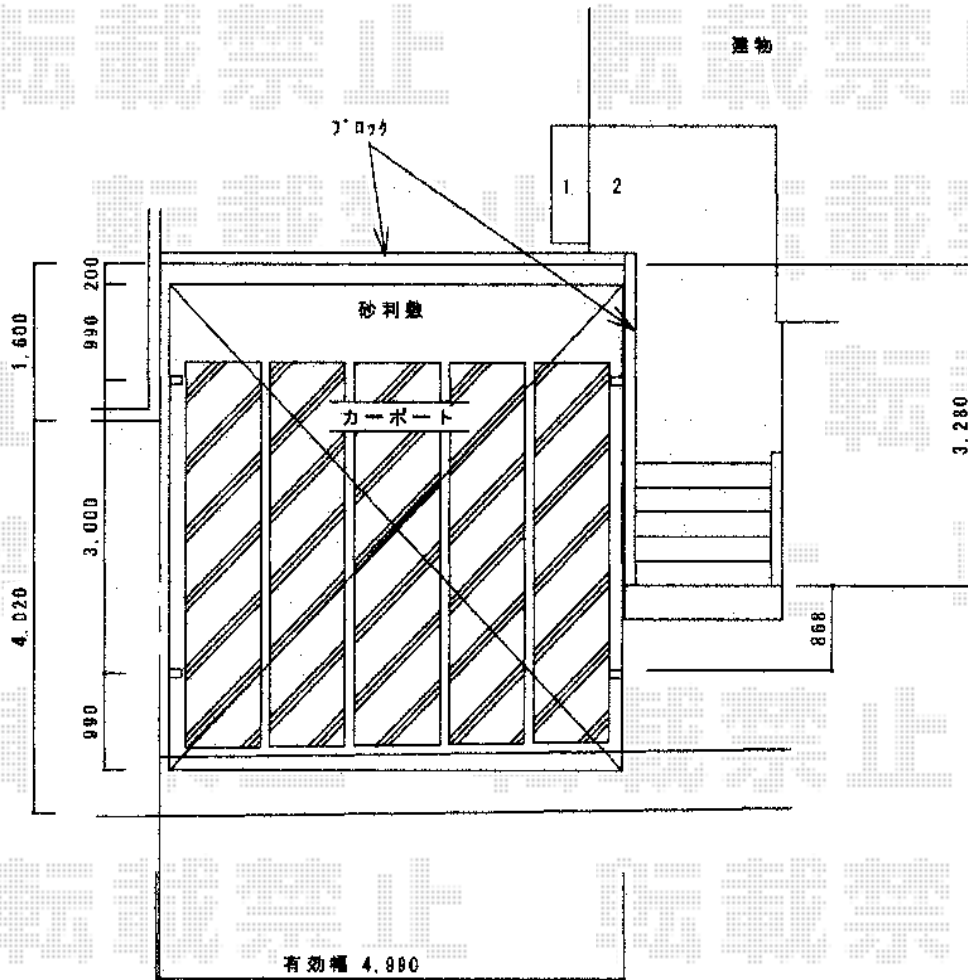

カーブポートシグマⅢ ワイドタイプ 積雪～30cm対応

トステム カーブポートシグマⅢ ワイドタイプ 積雪～30cm対応  
 幅=4,837mm  
 奥行=4,980mm  
 色：シャイングレー  
 屋根材：熱線吸収ポリカーボネート（ブルースモークマット調）  
 柱仕様：ロング柱23仕様（有効高 約2,300mm）

現場状況や作図制限により概略図の内容と多少の違いが生じることがございます。  
 施工時は、現場優先とさせていただきますので、お立会い頂き、  
 最終のご指示のほど、何卒、宜しくお願い致します。