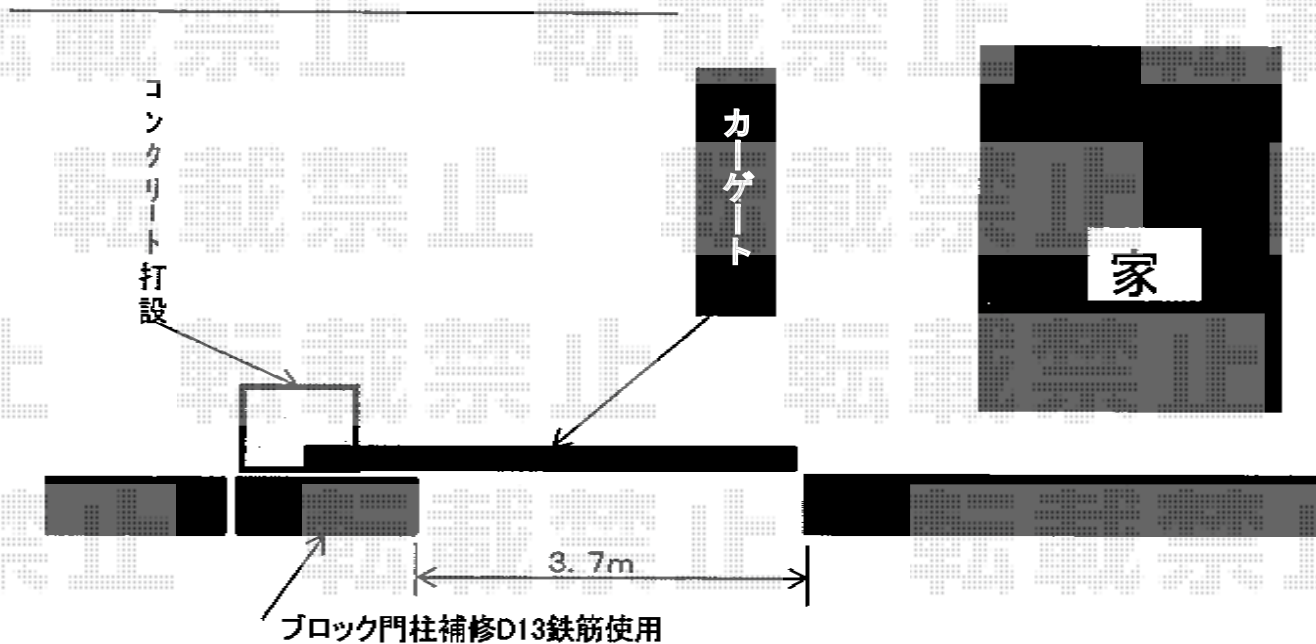

アルシャインPG型R Aタイプ ノンレール 片開き

TOEX アルシャインPG型R Aタイプ ノンレール 片開き
開口幅=4,062mm 全幅=4,232mm
たたみ幅=666mm 高さ=1,250mm
色：ブロンズ
キャスター数：3
落棒数：3

現場状況や作図制限により概略図の内容と多少の違いが生じることがございます。
施工時は、現場優先とさせていただきますので、お立会い頂き、
最終のご指示のほど、何卒、宜しくお願い致します。