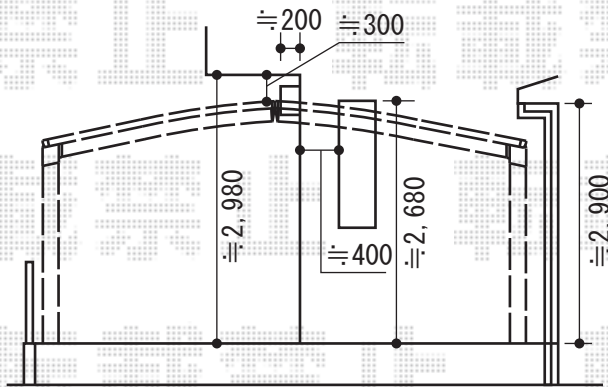

カーブポートシグマⅢ M合掌タイプ 積雪～30cm対応

トステム 【規格外】カーブポートシグマⅢ

M合掌タイプ 積雪～30cm対応

幅=2,551+2,701mm

奥行=9,922・4,980mm

色：シャイングレー

屋根材：ポリカーボネート（クリアマット/すりガラス調）

柱仕様：ロング柱23仕様（有効高 約2,300mm）