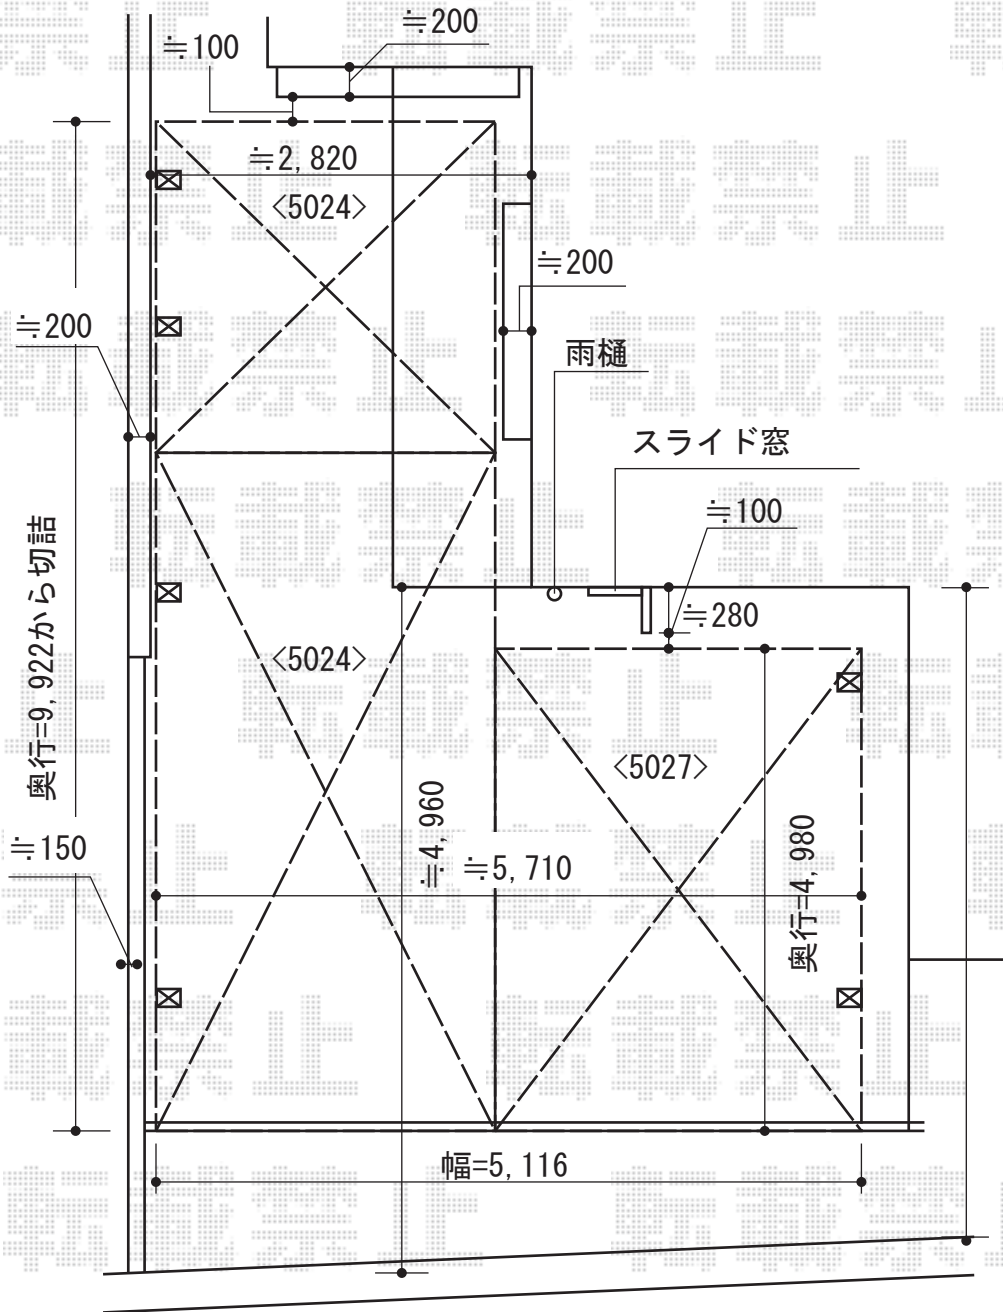

カーブポートシグマⅢ M合掌タイプ 積雪～30cm対応

トステム 【規格外】カーブポートシグマⅢ

M合掌タイプ 積雪～30cm対応

幅=2,551+2,701mm

奥行=9,922・4,980mm

色：シャイングレー

屋根材：ポリカーボネート（クリアマット/すりガラス調）

柱仕様：ロング柱23仕様（有効高 約2,300mm）

現場状況や作図制限により概略図の内容と多少の違いが生じることがございます。  
 施工時は、現場優先とさせて頂きたく思いますので、お立会い頂き、  
 最終のご指示のほど、何卒、宜しくお願い致します。

EX-SHOP  
 HTTP://WWW.EX-SHOP.NET

担当：大辻

全ての著作権は、エクスショップに帰属します。当社とのお取引目的外の使用・複製・転載禁止となっております。