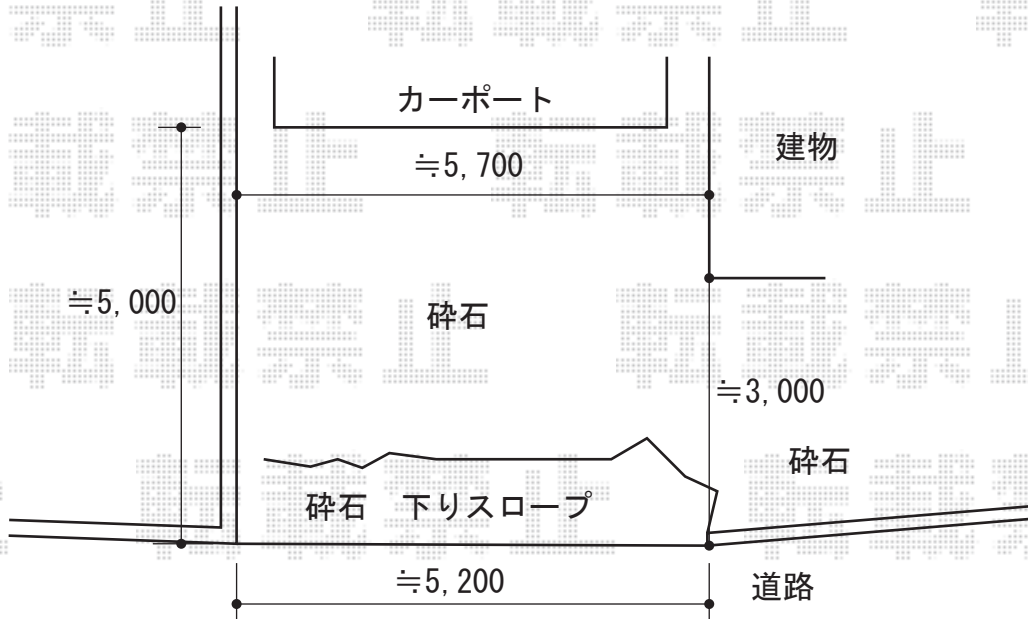

－ 現状図 －

－ 施工図 －

－ 現状図 －

－ 施工図 －

トリップゲート PA型 ノンレール 両開き  
 開口幅=5,247mm  
 全幅=5,347mm  
 たたみ幅=299mm×2  
 高さ=1,182mm  
 色：ブロンズ  
 キャスター数：4コ  
 落棒数：2本

現場状況や作図制限により概略図の内容と多少の違いが生じることがございます。  
 施工時は、現場優先とさせて頂きたく思いますので、お立会い頂き、  
 最終のご指示のほど、何卒、宜しくお願い致します。