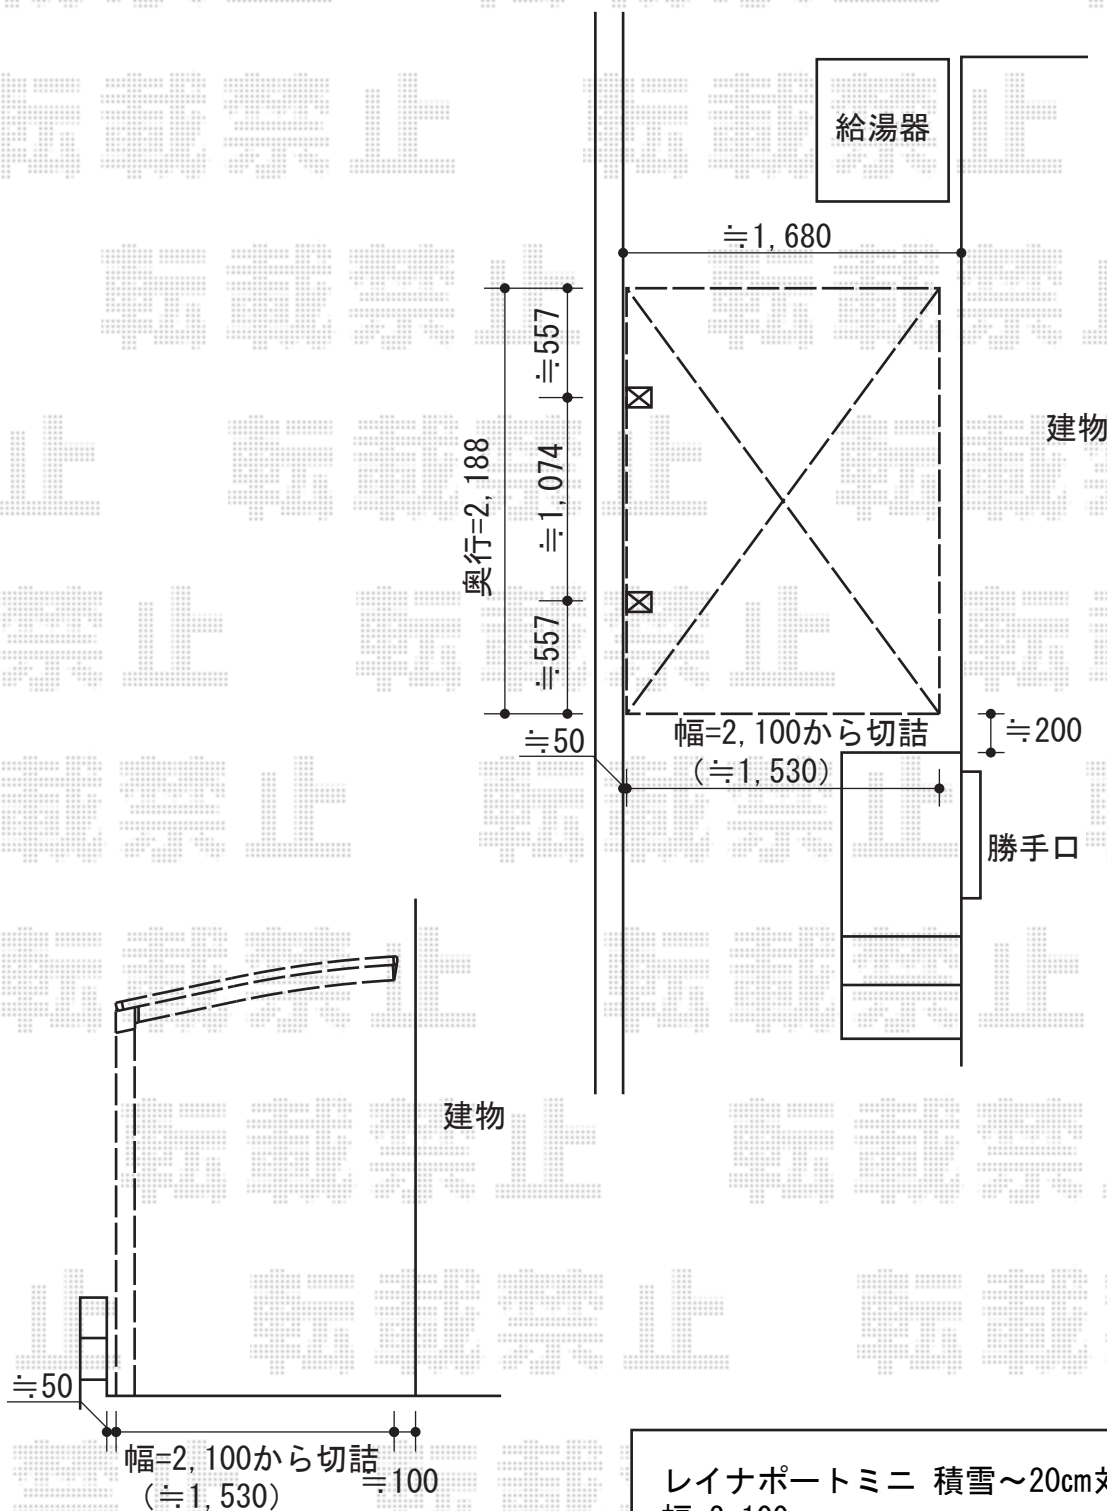

レイナポートミニ 積雪～20cm対応

レイナポートミニ 積雪～20cm対応

幅=2,100mm

奥行=2,188mm

色：プラチナステン

屋根材：ポリカーボネート（アースブルー）

柱仕様：標準柱仕様（有効高 約1,814mm）

現場状況や作図制限により概略図の内容と多少の違いが生じることがございます。  
施工時は、現場優先とさせて頂きたく思いますので、お立会い頂き、  
最終のご指示のほど、何卒、宜しくお願い致します。