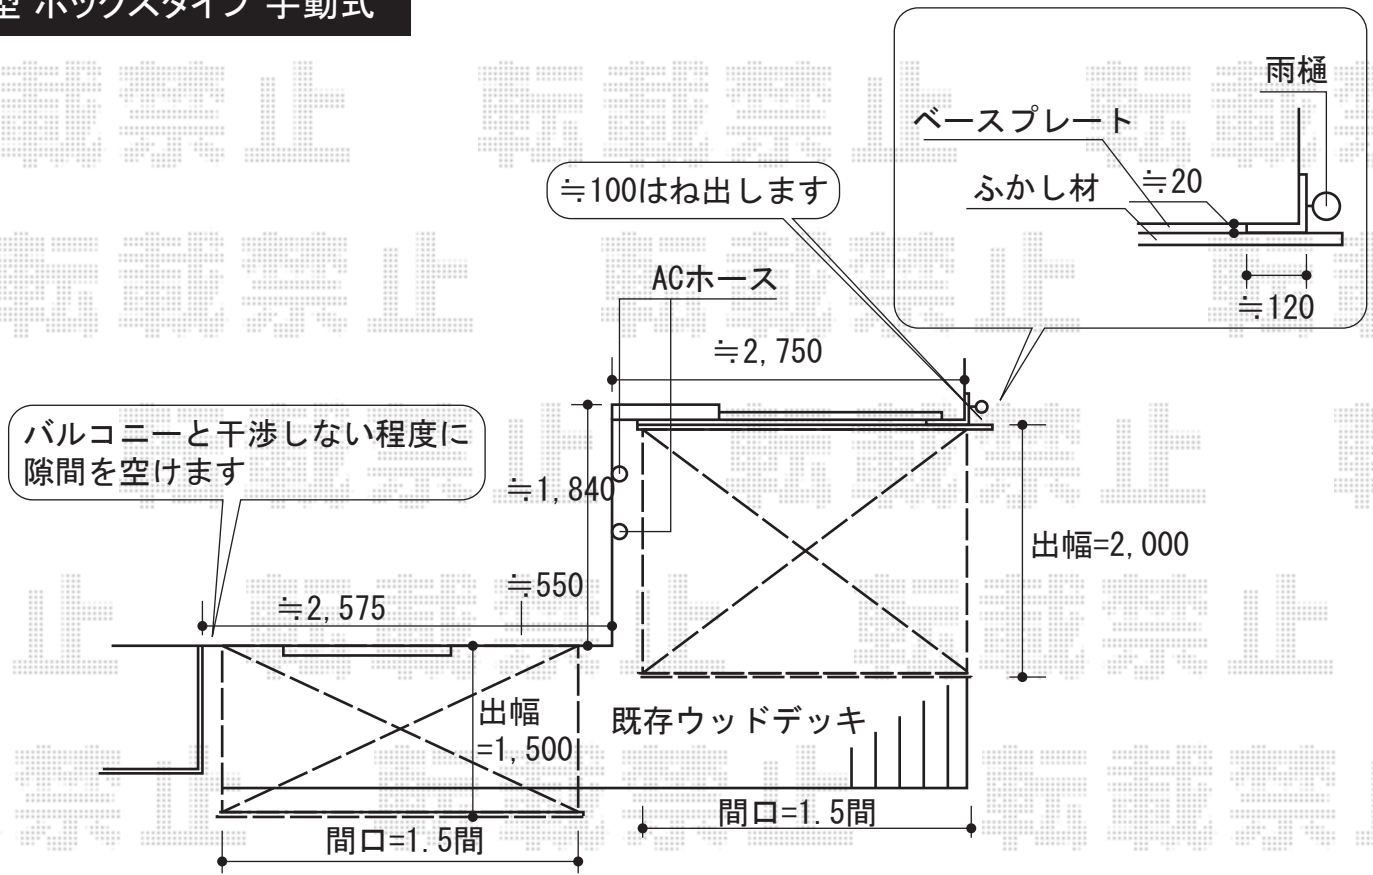

# 彩鳥C型 ボックスタイプ 手動式

彩鳥C型 ボックスタイプ 手動式  
 間口=関東間1.5間 (2,730mm) 出幅=1,500mm  
 本体色：ホワイト  
 キャンバス色：アクリル/グリーンライン  
 駆動：手動式/外観右駆動  
 クランクハンドル：1,500mm  
 追加部材：ベースプレート一式

彩鳥C型 ボックスタイプ 手動式  
 間口=関東間1.5間 (2,730mm) 出幅=2,000mm  
 本体色：ホワイト  
 キャンバス色：アクリル/グリーンライン  
 駆動：手動式/外観右駆動  
 クランクハンドル：1,500mm  
 追加部材：ベースプレート一式  
 追加部材：コーナー部ふかし部材一式

現場状況や作図制限により概略図の内容と多少の違いが生じることがございます。  
 施工時は、現場優先とさせて頂きたく思いますので、お立会い頂き、  
 最終のご指示のほど、何卒、宜しくお願い致します。

EX-SHOP  
[HTTP://WWW.EX-SHOP.NET](http://www.ex-shop.net)

担当：小林