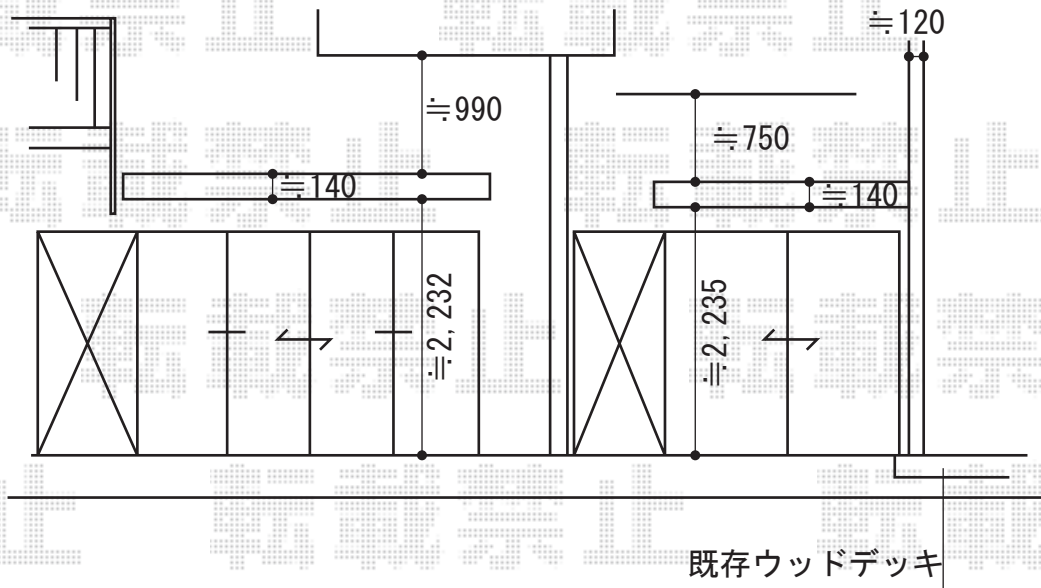

# 彩鳥C型 ボックスタイプ 手動式

彩鳥C型 ボックスタイプ 手動式  
 間口=関東間1.5間 (2,730mm) 出幅=1,500mm  
 本体色：ホワイト  
 キャンバス色：アクリル/グリーンライン  
 駆動：手動式/外観右駆動  
 クランクハンドル：1,500mm  
 追加部材：ベースプレート一式

彩鳥C型 ボックスタイプ 手動式  
 間口=関東間1.5間 (2,730mm) 出幅=2,000mm  
 本体色：ホワイト  
 キャンバス色：アクリル/グリーンライン  
 駆動：手動式/外観右駆動  
 クランクハンドル：1,500mm  
 追加部材：ベースプレート一式  
 追加部材：コーナー部ふかし部材一式