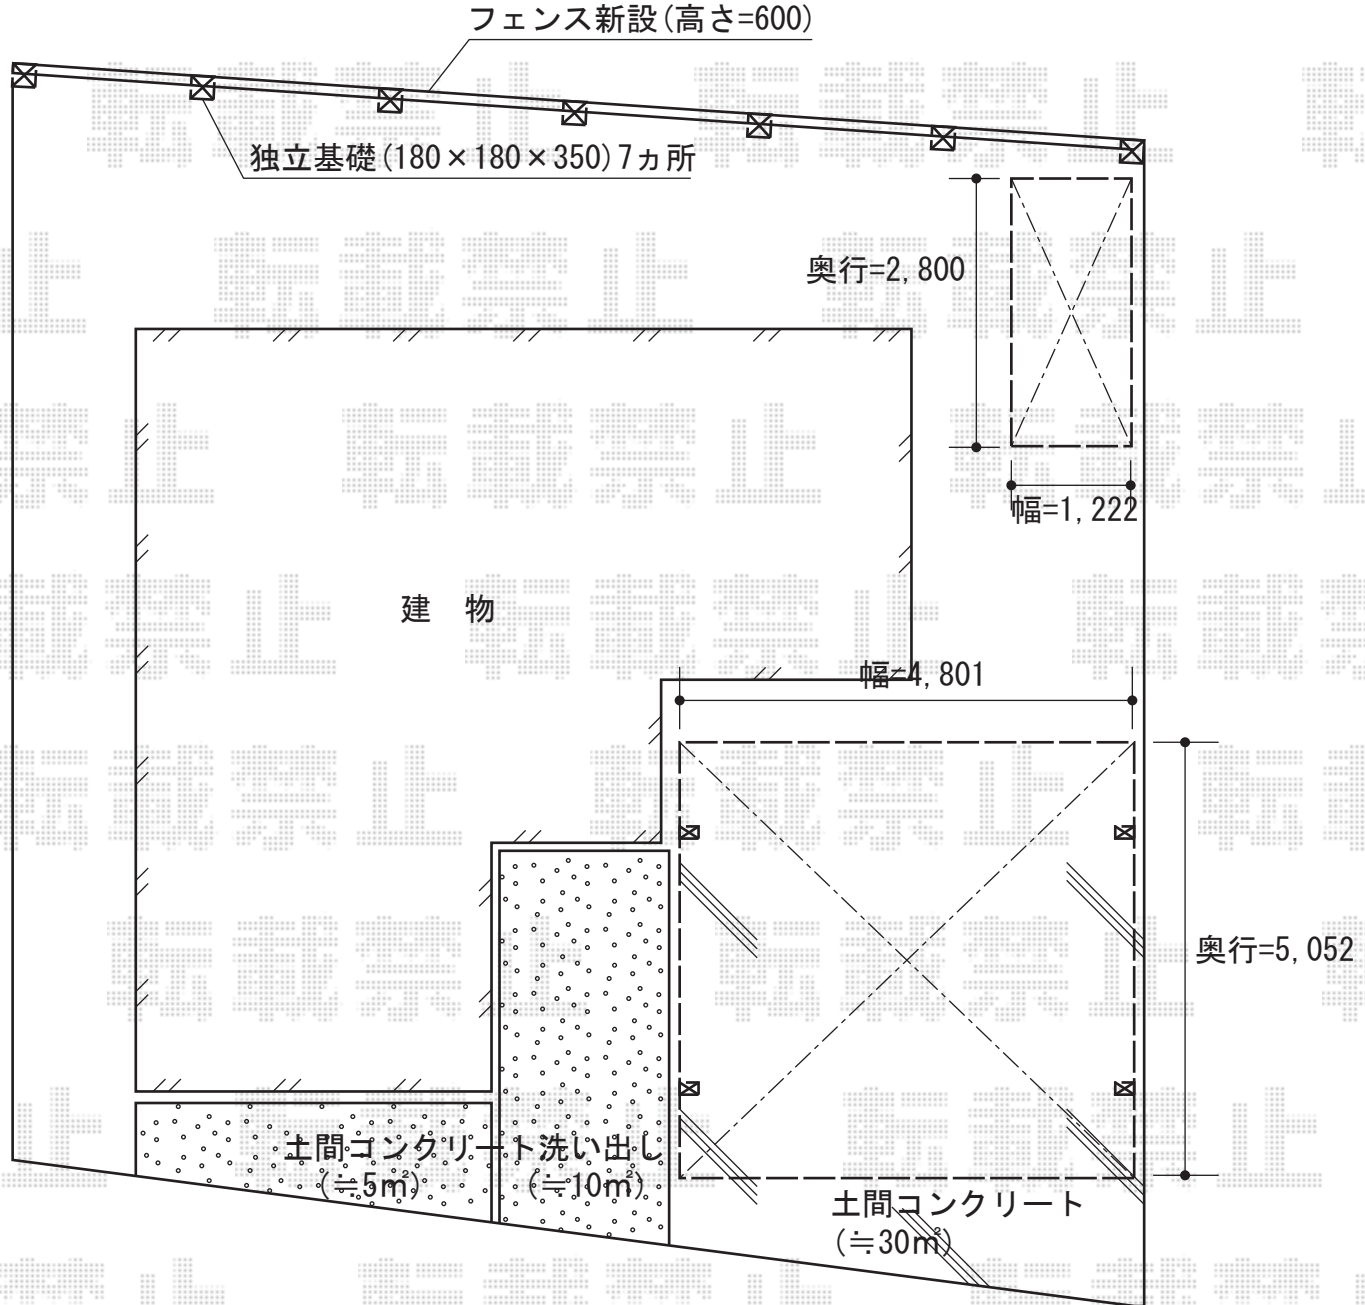

カーポート・フェンス・ポスト

YKK AP FCS-61型フェンス

本体1枚 (W×H) = (1,990×600mm) × 6枚
 自由柱 : T60×7本
 端部キャップ : 1セット
 色 : Tホワイト

タクボ物置 ND-2912 Mr. スtockマンダンディ 一般型

間口=2,900mm
 奥行=1,222mm
 高さ=2,110mm
 色 : ムーンホワイト
 屋根タイプ : 標準型
 耐荷重タイプ : 一般型
 オプション : 別売棚 (片側2段1セット) HTS-11W×2

TOEX エクスポスト アメリカンタイプ

型版 : W-1型 (前入れ後出し)
 寸法 : (W306×D480×H225)
 色 : オータムブラウン

Value Select

プレシオスポート ワイドタイプ 積雪~20cm対応
 幅=4,801mm
 奥行=5,052mm
 色 : チャコールブラック
 屋根材 : ポリカーボネート (スカイブルー)
 柱仕様 : ハイルフ仕様 (有効高 約2,355mm)