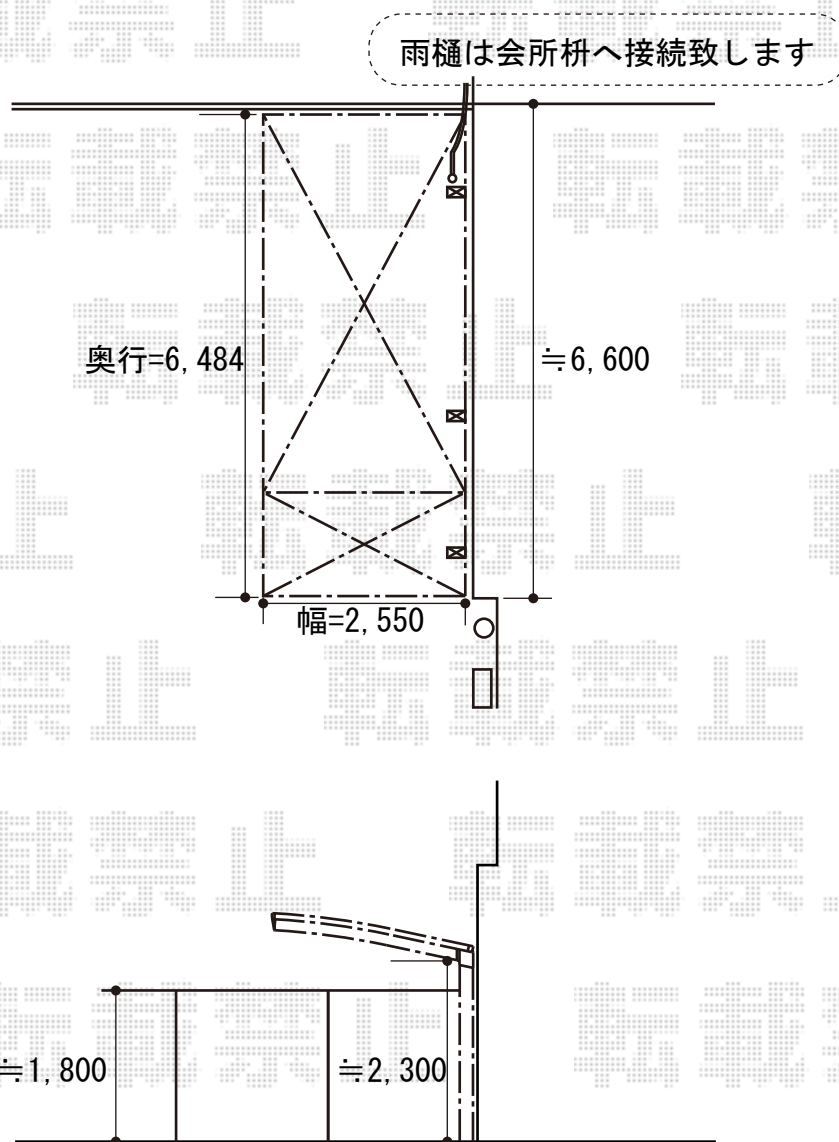

レイナポート 延長 積雪～20cm対応

YKK AP レイナポート 延長 積雪～20cm対応

幅=2,550mm

奥行=6,484mm

色：プラチナステン

屋根材：ハイルーフ仕様（有効高 約2,355mm）

柱仕様：熱線遮断ポリカーボネート（アースブルーマット調）

現場状況や作図制限により概略図の内容と多少の違いが生じることがございます。
施工時は、現場優先とさせて頂きたく思いますので、お立会い頂き、
最終のご指示のほど、何卒、宜しくお願い致します。