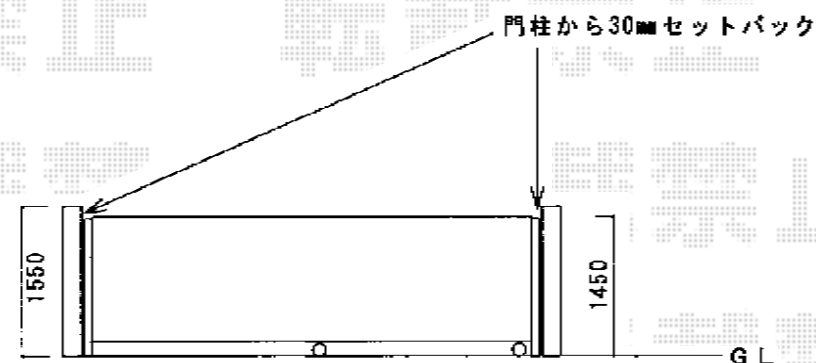

アルシャインPG型R Aタイプ ノンレール 片開き

TOEX アルシャインPG型R Aタイプ ノンレール 片開き
開口幅=4,862mm
全幅=5,032mm
たたみ幅=758mm
高さ=1,450mm
色：シャイングレー
キャスター数：4箇所
落棒数：4本

現場状況や作図制限により概略図の内容と多少の違いが生じることがございます。
施工時は、現場優先とさせて頂きたく思いますので、お立会い頂き、
最終のご指示のほど、何卒、宜しくお願い致します。