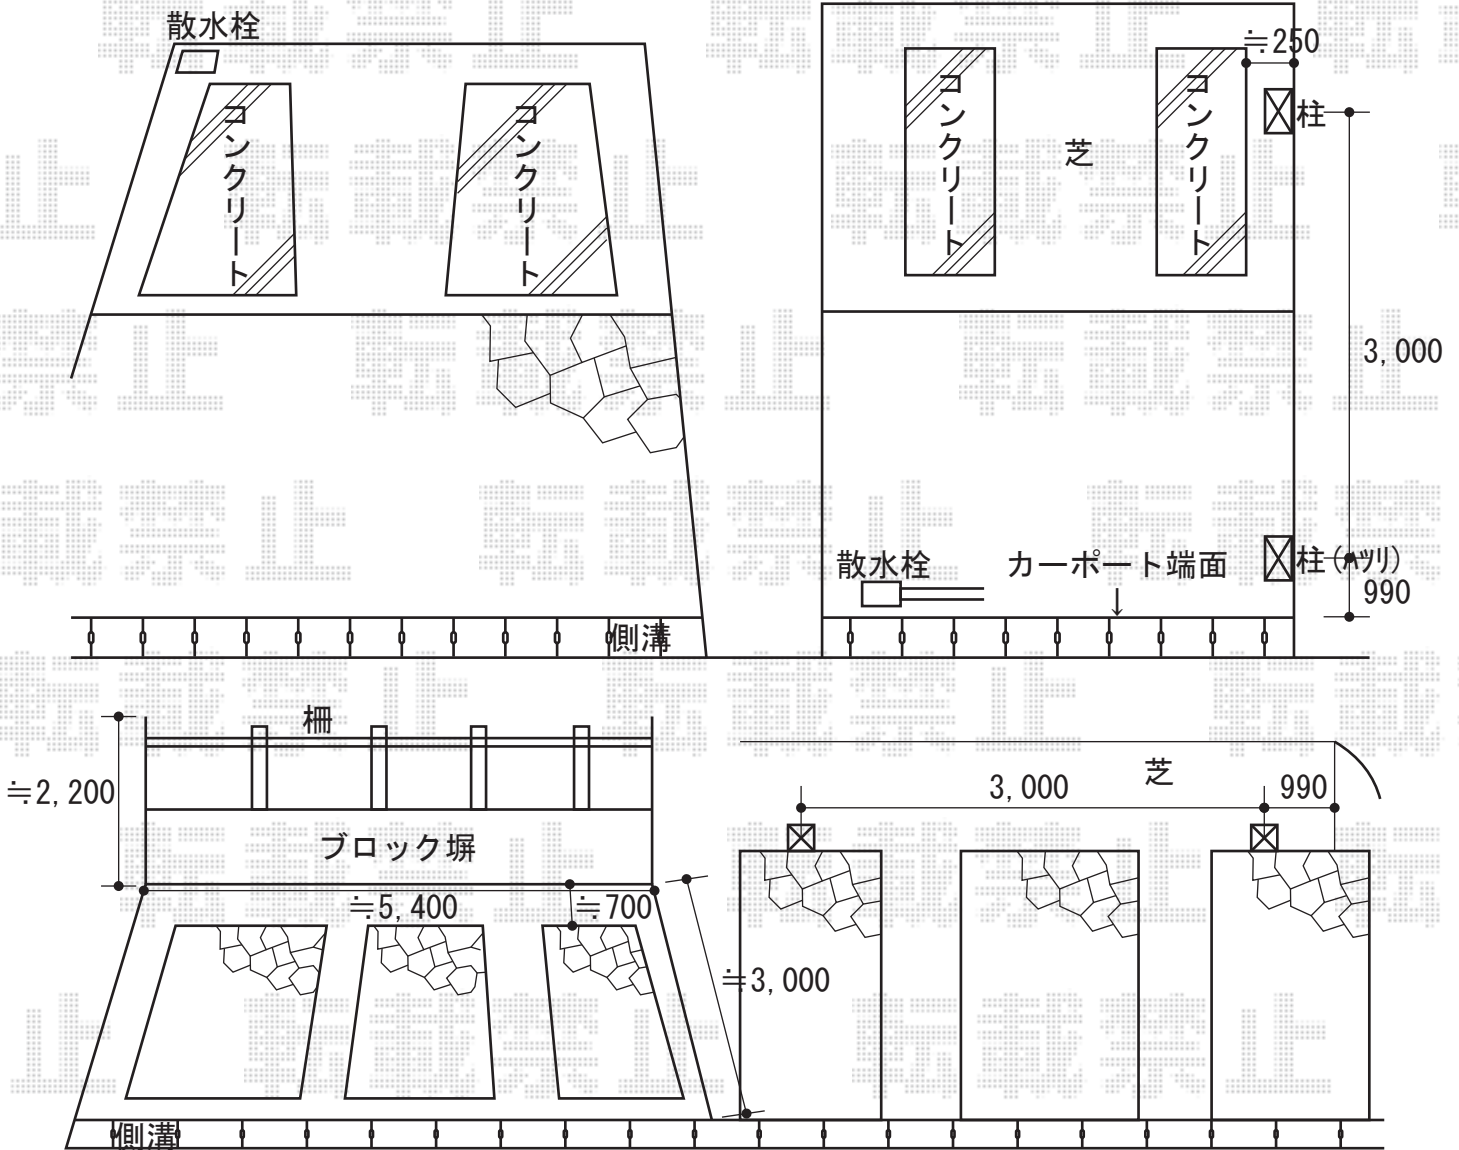

カーブポートシグマIII 積雪～30cm対応

玄関側

カーブポートシグマIII 積雪～30cm対応

幅=2,401mm

奥行=4,980mm

色：シャイングレー【仮】

屋根材：熱線吸収ポリカーボネート（ブルースモークマット調）

柱仕様：標準柱仕様（有効高 約1,800mm）