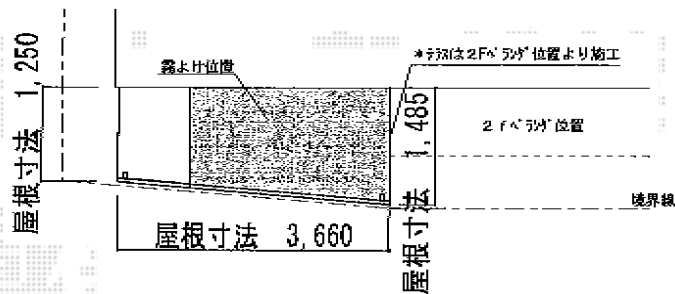

ライザーテラスII F型 単体 テラスタイプ 積雪～20cm対応

テラスの屋根寸法は現場合わせになるので多少異なります。

トステム ライザーテラスII F型 単体 テラスタイプ 積雪～20cm対応
 間口=関東間2.0間 (柱芯々3,440mm 屋根幅3,660mm)
 出幅=5尺 (1,485mm)
 色: ブラック
 屋根材: ポリカーボネート (クリアマット/すりガラス調)
 柱仕様: 柱位置固定タイプ・ロング柱
 施工方法: 上止め仕様
 追加部材: 正面台形加工用部材

トステム 前面スクリーン 1段仕様
 間口=関東間2.0間用
 高さ=980.5mm
 色: ブラック
 パネル材: ポリカーボネート (クリアマット/すりガラス調)
 柱仕様: ロング柱仕様

トステム 吊下げ式物干し ロング 2本入
 色: ブラック

現場状況や作図制限により概略図の内容と多少の違いが生じることがございます。
 施工時は、現場優先とさせて頂きたく思いますので、お立会い頂き、
 最終のご指示のほど、何卒、宜しくお願い致します。