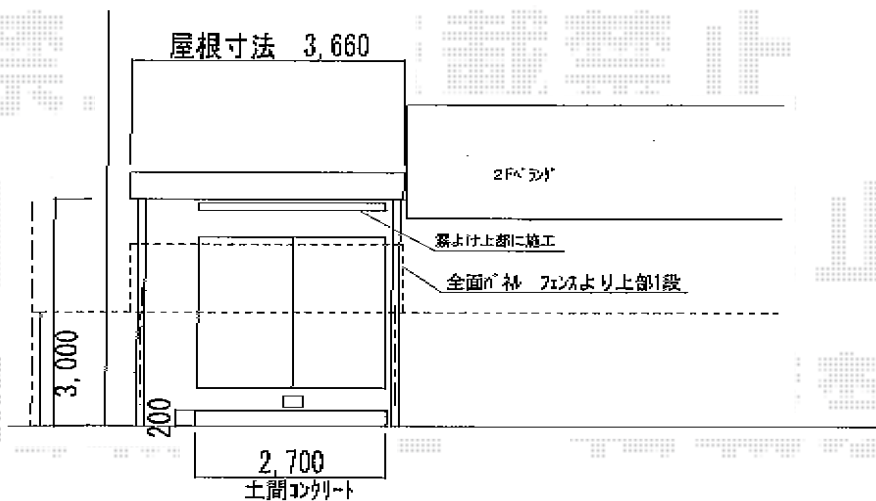

ライザーテラスII F型 単体 テラスタイプ 積雪～20cm対応

テラスの屋根寸法は現場合わせになるので多少異なります。

トステム ライザーテラスII F型 単体 テラスタイプ 積雪～20cm対応
 間口=関東間2.0間 (柱芯々3,440mm 屋根幅3,660mm)
 出幅=5尺 (1,485mm)
 色: ブラック
 屋根材: ポリカーボネート (クリアマット/すりガラス調)
 柱仕様: 柱位置固定タイプ・ロング柱
 施工方法: 上止め仕様
 追加部材: 正面台形加工用部材

トステム 前面スクリーン 1段仕様
 間口=関東間2.0間用
 高さ=980.5mm
 色: ブラック
 パネル材: ポリカーボネート (クリアマット/すりガラス調)
 柱仕様: ロング柱仕様

トステム 吊下げ式物干し ロング 2本入
 色: ブラック

現場状況や作図制限により概略図の内容と多少の違いが生じることがございます。
 施工時は、現場優先とさせて頂きたく思いますので、お立会い頂き、
 最終のご指示のほど、何卒、宜しくお願い致します。