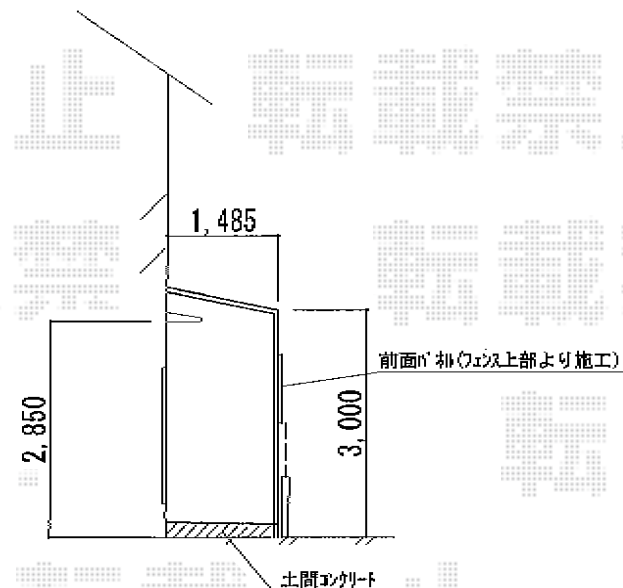

ライザーテラスII F型 単体 テラスタイプ 積雪～20cm対応

テラスの屋根寸法は現場合わせになるので多少異なります。

トステム ライザーテラスII F型 単体 テラスタイプ 積雪～20cm対応
 間口=関東間2.0間 (柱芯々3,440mm 屋根幅3,660mm)
 出幅=5尺 (1,485mm)
 色: ブラック
 屋根材: ポリカーボネート (クリアマット/すりガラス調)
 柱仕様: 柱位置固定タイプ・ロング柱
 施工方法: 上止め仕様
 追加部材: 正面台形加工用部材

トステム 前面スクリーン 1段仕様
 間口=関東間2.0間用
 高さ=980.5mm
 色: ブラック
 パネル材: ポリカーボネート (クリアマット/すりガラス調)
 柱仕様: ロング柱仕様

トステム 吊下げ式物干し ロング 2本入
 色: ブラック

現場状況や作図制限により概略図の内容と多少の違いが生じることがございます。
 施工時は、現場優先とさせて頂きたく思いますので、お立会い頂き、
 最終のご指示のほど、何卒、宜しくお願い致します。