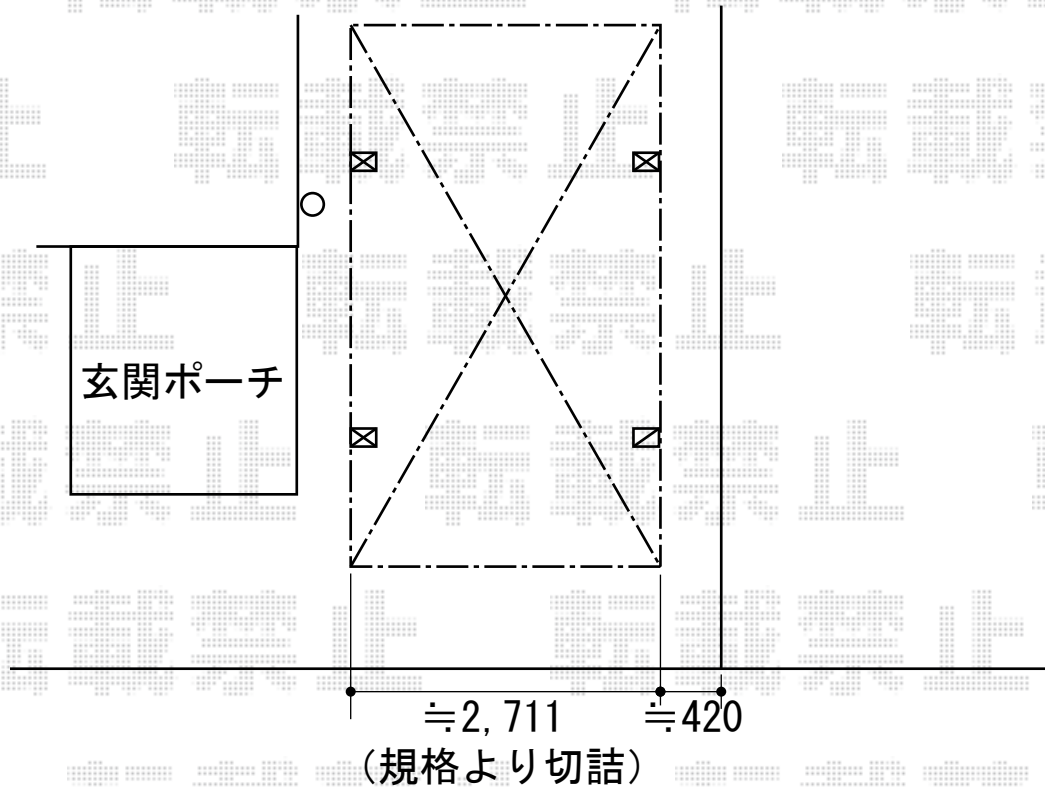

ジーポートneo Aタイプ 積雪～100cm対応

YKK AP ジーポートneo Aタイプ 積雪～100cm対応
幅=3,111mm
奥行=5,456mm
色：プラチナステン
屋根材：【別売】スチール折板
柱仕様：角柱4本/標準柱仕様（有効高 約2,355mm）
横材：付き

現場状況や作図制限により概略図の内容と多少の違いが生じることがございます。
施工時は、現場優先とさせて頂きたく思いますので、お立会い頂き、
最終のご指示のほど、何卒、宜しくお願い致します。